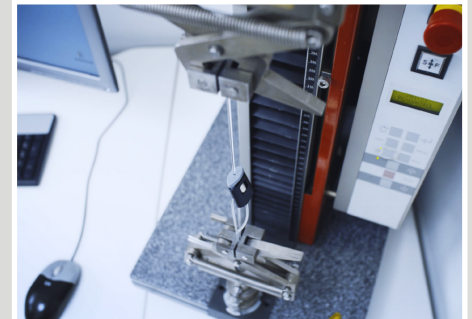

► SEGURIDAD

Ejemplo de los resultados de las pruebas con Micro Grip

► CONTROL DE CALIDAD

Artiteq cuenta con su propio departamento de Control de Calidad. Este departamento no solo comprueba la seguridad de los productos en relación con el peso que estos pueden resistir, sino que también verifica el aspecto y la funcionalidad de dichos productos.