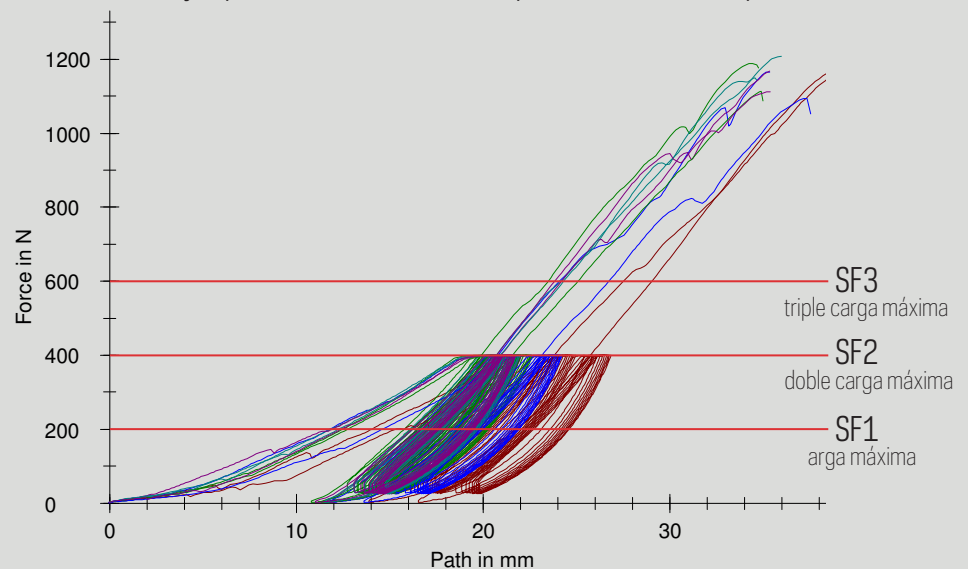

GARANTÍA DEL PRODUCTO

Artiteq tiene su propio departamento de Investigación y Desarrollo y, por lo general, desarrolla todos sus productos con un Factor de Seguridad (Safety Factor) del nivel 3. En lo que respecta a productos con mayores riesgos de seguridad (por ejemplo, aquellos productos que se utilizan para colgar elementos en espacios abiertos y que no se fijan a una pared) o cuando se utilizan materiales específicos, el factor de seguridad puede llegar a ser del nivel 5 o superior.

► SEGURIDAD

Ejemplo de los resultados de las pruebas con Micro Grip

► CONTROL DE CALIDAD

Artiteq cuenta con su propio departamento de Control de Calidad. Este departamento no solo comprueba la seguridad de los productos en relación con el peso que estos pueden resistir, sino que también verifica el aspecto y la funcionalidad de dichos productos.