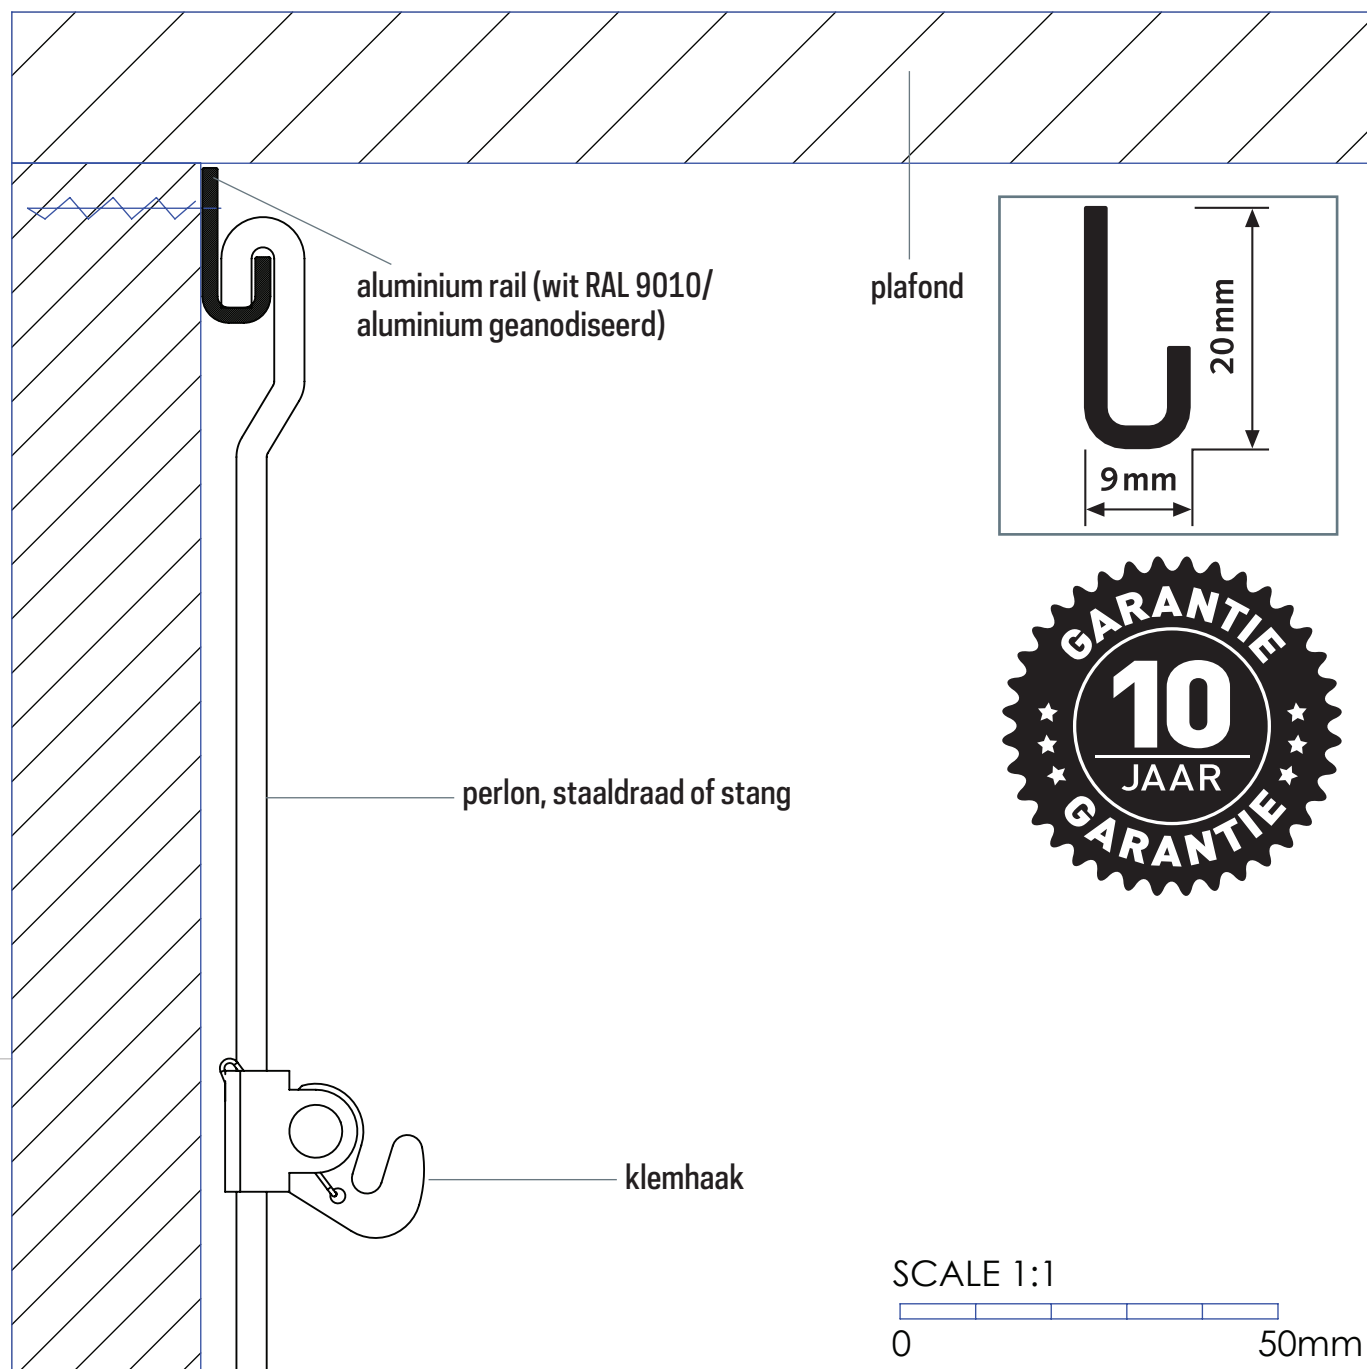

CLASSIC RAIL+

100 kg/m

Installatievideo:

ARTITEQ
HERASTRAAT 39
5047 TX TILBURG (NL)
T +31 (0)13 572 90 70
project@artiteq.com