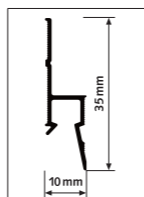

DECO RAIL

20
KG/M

10
JAAR
GARANTIE

4 SCHROEVEN / M

Strakke wanden en toch flexibel inrichten

De Deco Rail is een ophangstelsel voor schilderijen en wanddecoraties dat achter de kroonlijst wordt gemonteerd. Het ophangstelsel is hierdoor niet zichtbaar, maar biedt wel degelijk alle voordelen van een flexibel ophangstelsel. Strak afgewerkte wanden kunnen onbeschadigd blijven terwijl het te allen tijde mogelijk is om schilderijen op te hangen en te verplaatsen. Ophangdraden kunnen op elke gewenste plek in de rail achter de kroonlijst worden geklikt. Dat is het grote voordeel van de Deco Rail, flexibiliteit en een garantie van hoogwaardige afwerking. Er bestaan veel verschillende stijlen kroonlijsten en de ophangrail kan achter elk type kroonlijst gemonteerd worden. Wij bieden de Deco Rail gecombineerd met een keuze uit 3 verschillende stijlen kroonlijsten: Basic, Modern en Classic.

RAIL / KROONLIJSTEN

DECO RAIL - WIT PRIMER RAL 9016	CX 110 KROONLIJST BASIC	CX 126 KROONLIJST MODERN	C 213 KROONLIJST CLASSIC	
ARTIKELNR. 200 cm	05.75100	05.75110	05.75126	05.75213
AFMETINGEN KROONLIJST	4 (h) x 4,5 (b) x 200 (l) cm		9 (h) x 9 (b) x 200 (l) cm	8 (h) x 8 (b) x 200 (l) cm

BEVESTIGINGSMATERIALEN

270 ml	310 ml (voor 7,8 m)	PLUG FISCHER 5 x 30 R 5 mm	SCHROEF 3,5 x 45 mm	
ULTRA FX400	FDP500 LIJM			
NAADVERBINDING	WAND EN PLAFOND			
ARTIKELNR.	1014	1016	9.4931	9.4929
			4 SCHROEVEN / m	