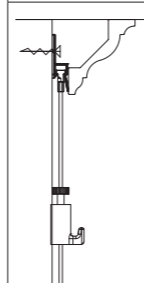

DECO RAIL

20
KG/M

10
JAAR
GARANTIE

4 SCHROEVEN / M

Strakke wanden en toch flexibel inrichten

De Deco Rail is een ophangstelsel voor schilderijen en wanddecoraties dat achter de kroonlijst wordt gemonteerd. Het ophangstelsel is hierdoor niet zichtbaar, maar biedt wel degelijk alle voordelen van een flexibel ophangstelsel. Strak afgewerkte wanden kunnen onbeschadigd blijven terwijl het te allen tijde mogelijk is om schilderijen op te hangen en te verplaatsen. Ophangdraden kunnen op elke gewenste plek in de rail achter de kroonlijst worden geklikt. Dat is het grote voordeel van de Deco Rail, flexibiliteit en een garantie van hoogwaardige afwerking. Er bestaan veel verschillende stijlen kroonlijsten en de ophangrail kan achter elk type kroonlijst gemonteerd worden. Wij bieden de Deco Rail gecombineerd met een keuze uit 3 verschillende stijlen kroonlijsten: Basic, Modern en Classic.

RAIL / KROONLIJSTEN

DECO RAIL - WIT PRIMER RAL 9016	CX 110 KROONLIJST BASIC	CX 126 KROONLIJST MODERN	C 213 KROONLIJST CLASSIC	
ARTIKELNR. 200 cm	05.75100	05.75110	05.75126	05.75213
AFMETINGEN KROONLIJST	4 (h) x 4,5 (b) x 200 (l) cm		9 (h) x 9 (b) x 200 (l) cm	8 (h) x 8 (b) x 200 (l) cm

BEVESTIGINGSMATERIALEN

270 ml	310 ml (voor 7,8 m)	PLUG FISCHER 5 x 30 R 5 mm	SCHROEF 3,5 x 45 mm	
ULTRA FX400	FDP500 LIJM			
NAADVERBINDING	WAND EN PLAFOND			
ARTIKELNR.	1014	1016	9.4931	9.4929
			4 SCHROEVEN / m	