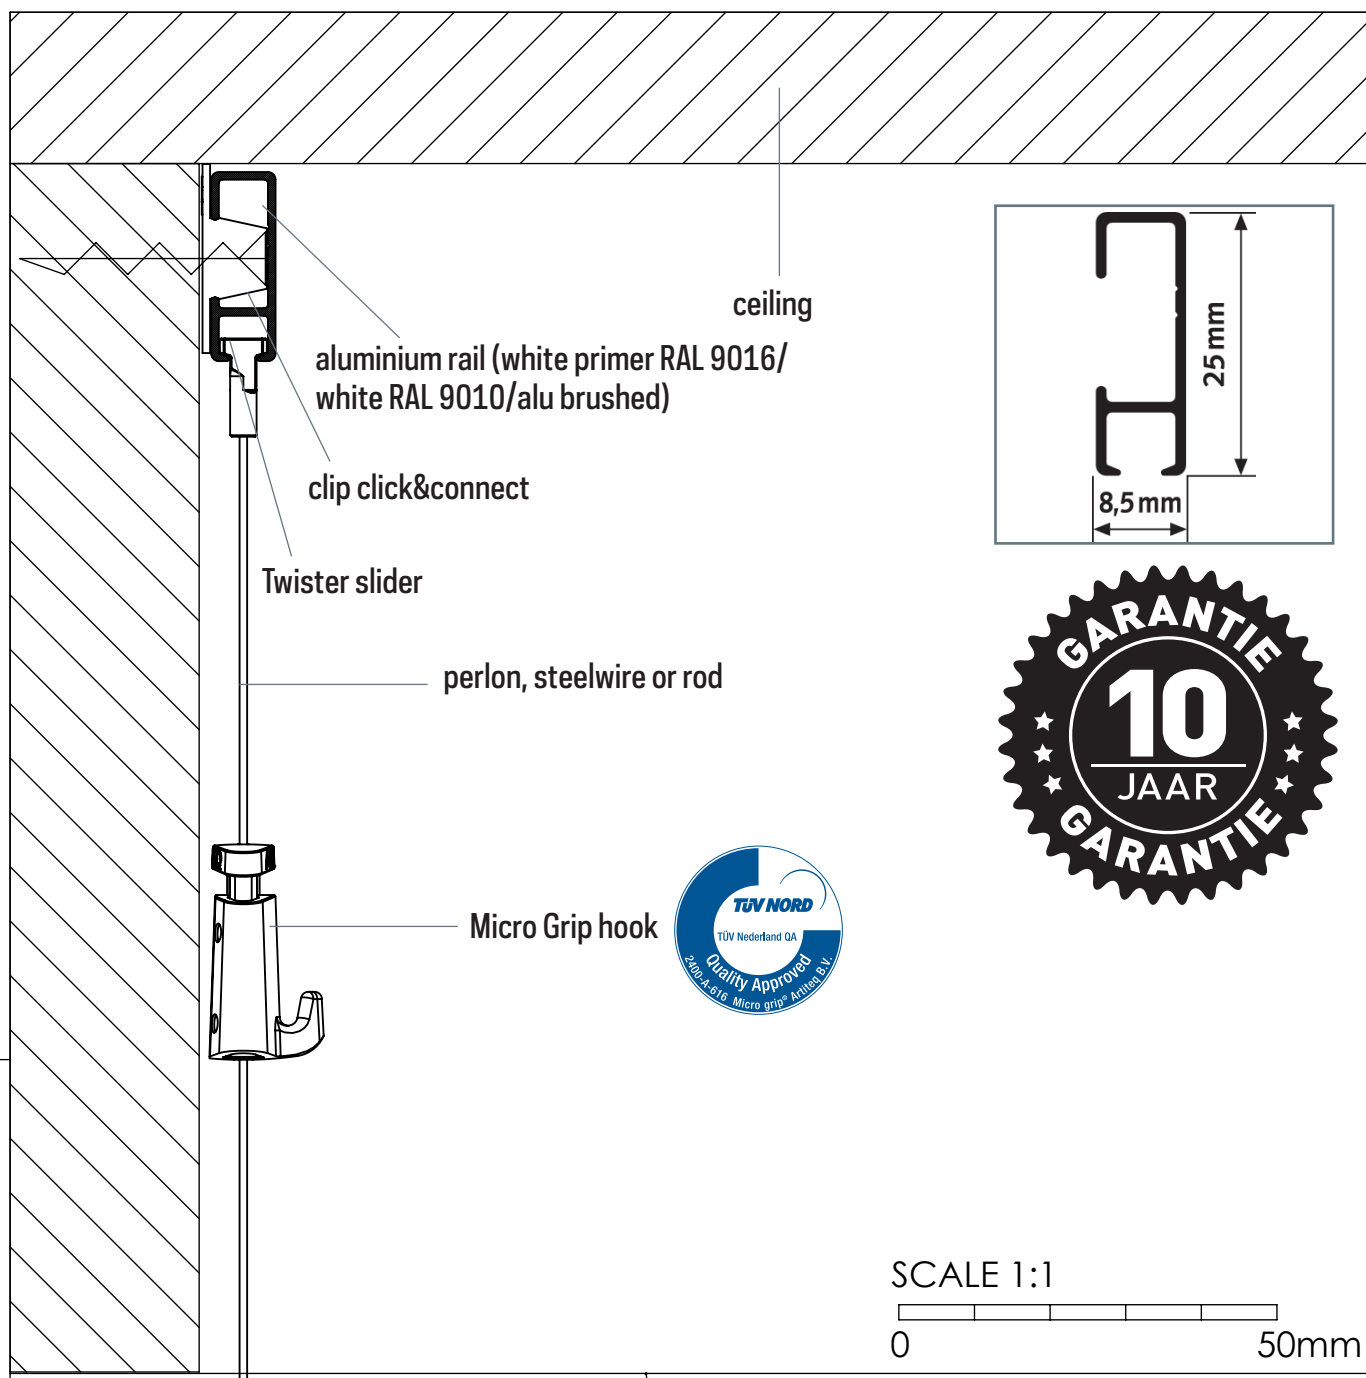

CLICK RAIL

30 kg/m

Installation movie:

ARTITEQ
HERASTRAAT 39
5047 TX TILBURG (NL)
T +31 (0)13 572 90 70
info@artiteq.com