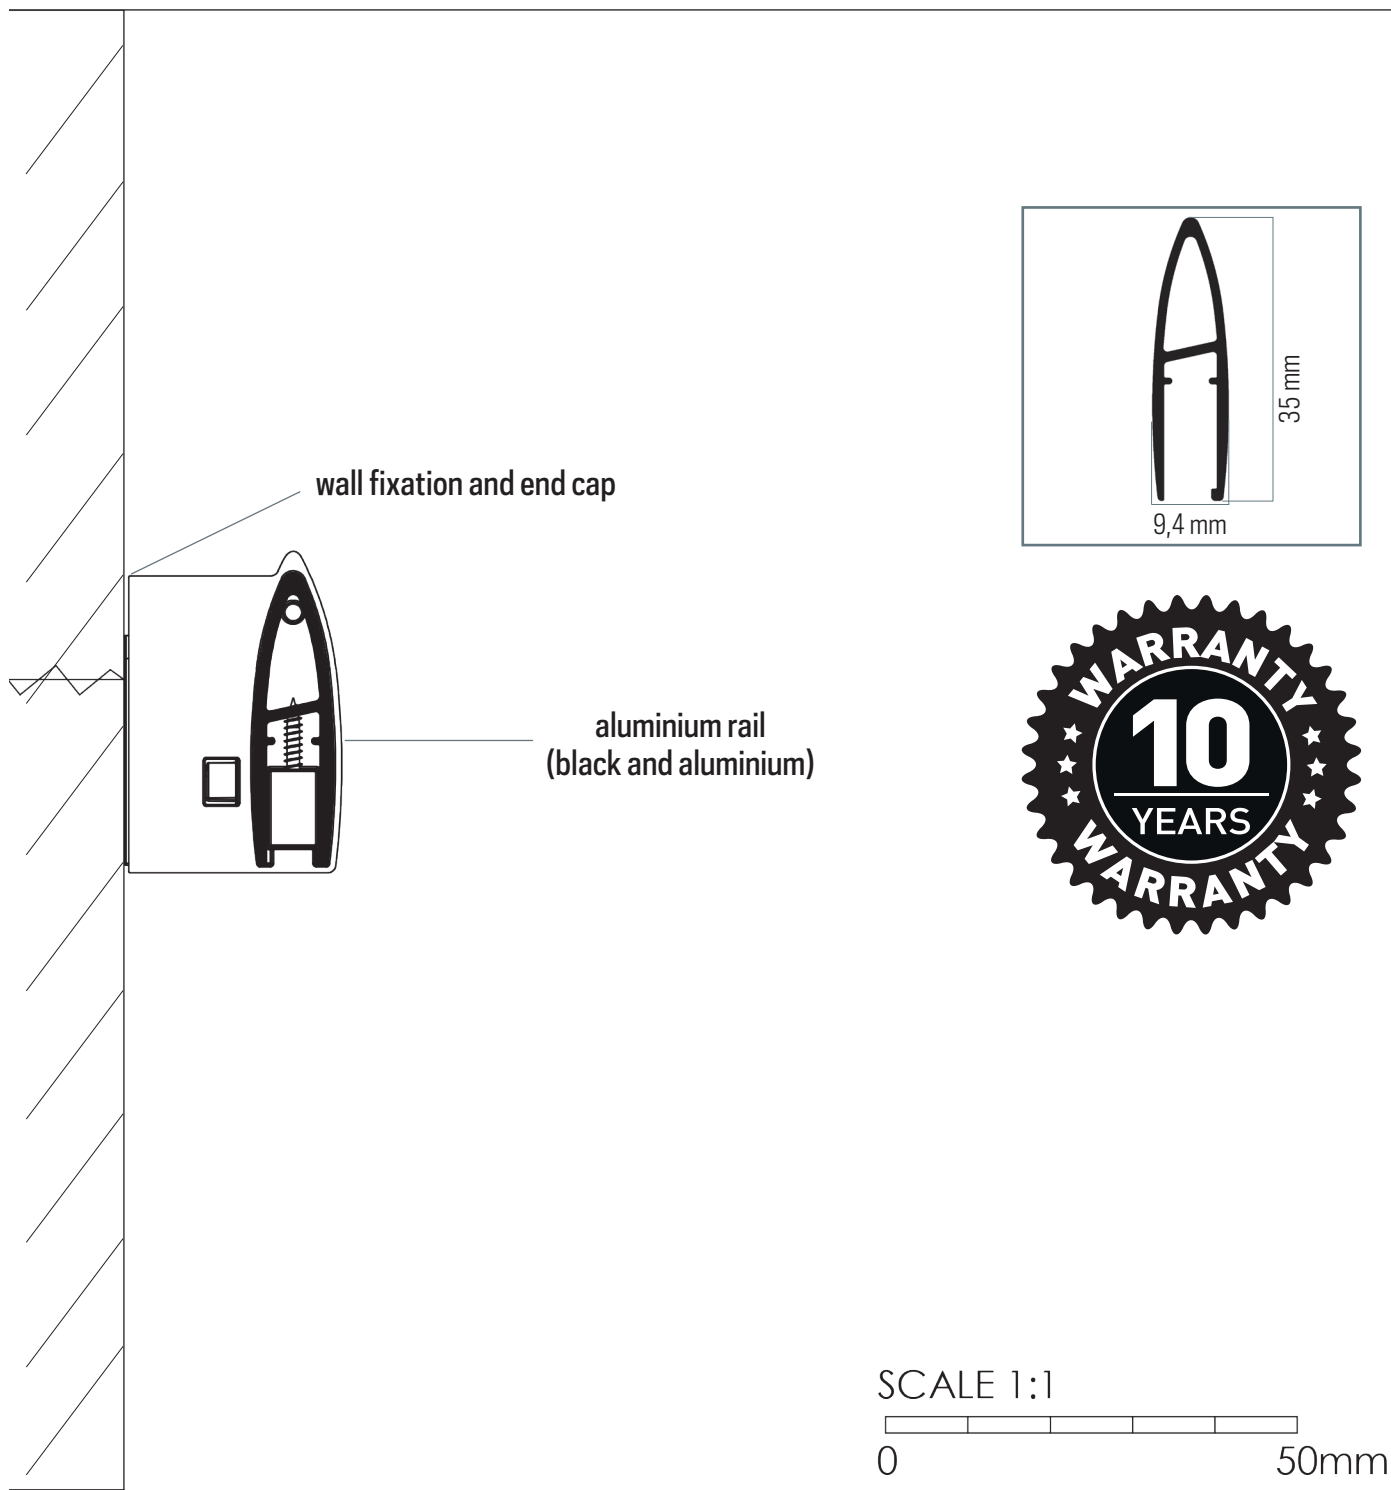

# MAGAZINE RAIL

Installation video:

ARTITEQ  
HERASTRAAT 39  
5047 TX TILBURG (NL)  
T +31 (0)13 572 90 70  
project@artiteq.com