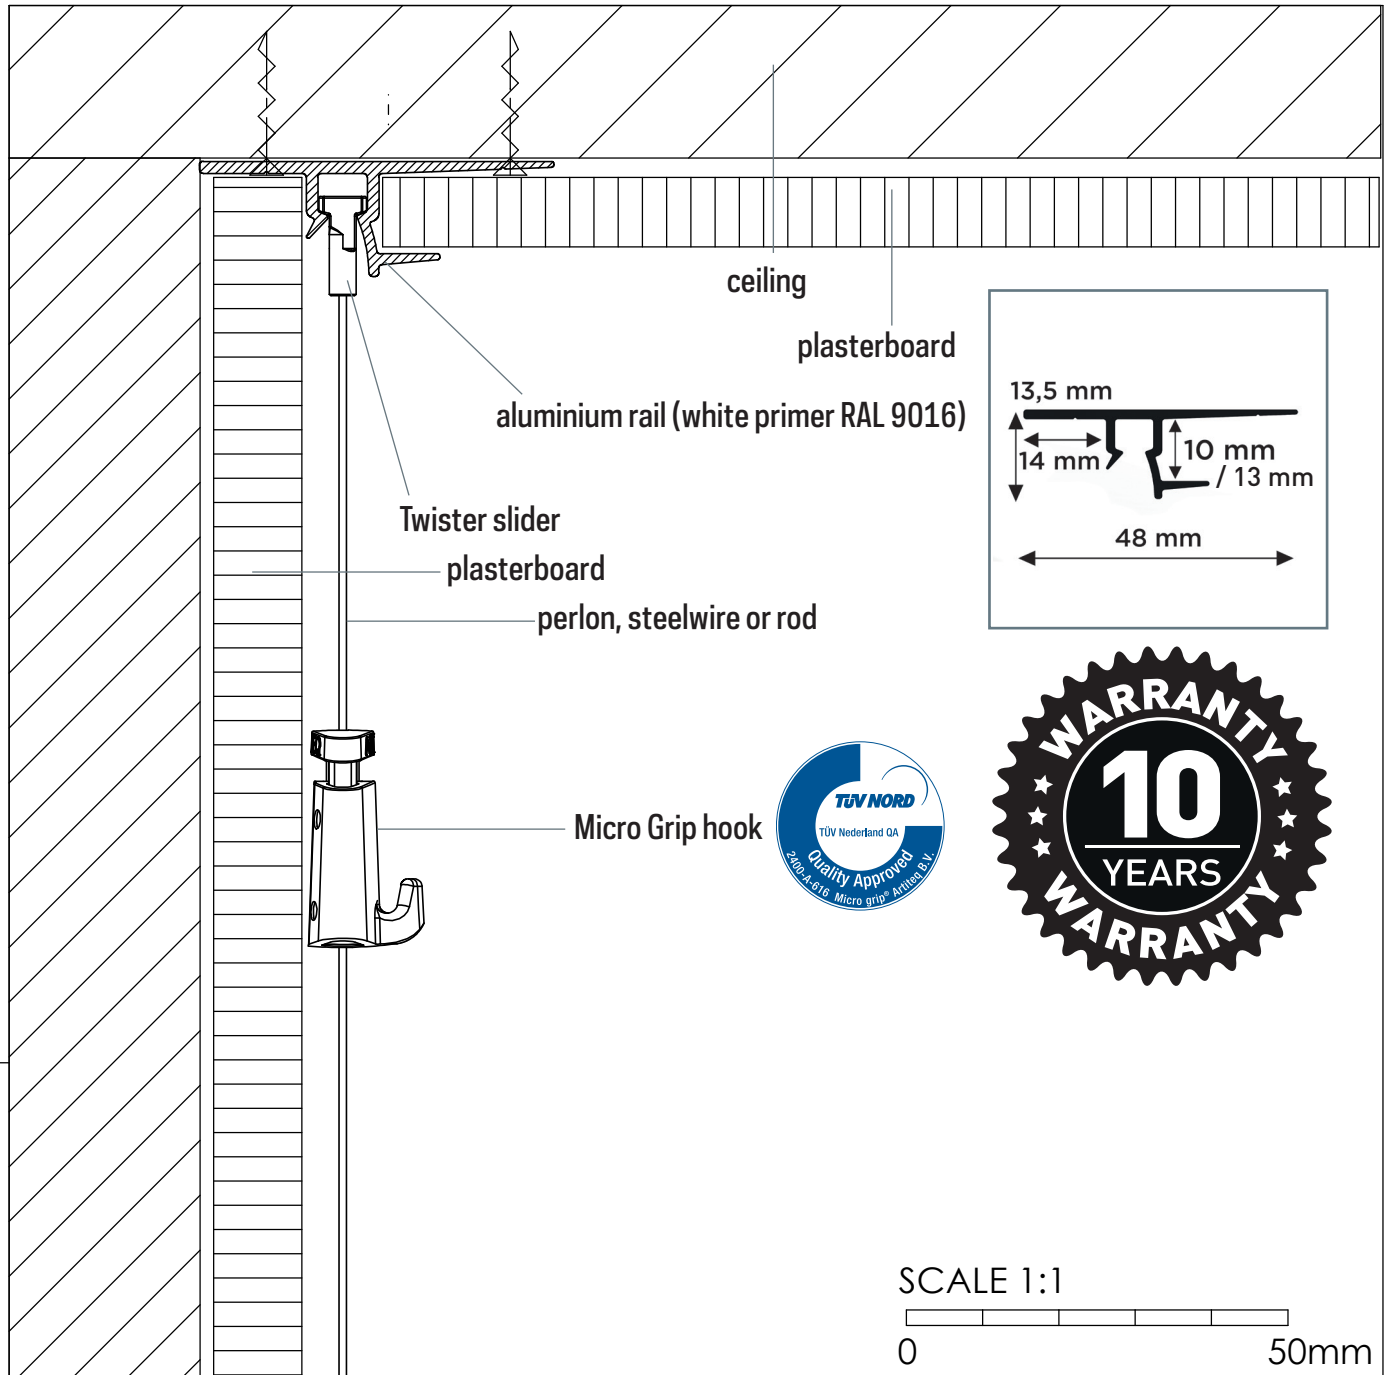

SHADOWLINE DRYWALL

20 kg/m

Installation movie:

ARTITEQ
HERASTRAAT 39
5047 TX TILBURG (NL)
T +31 (0)13 572 90 70
info@artiteq.com