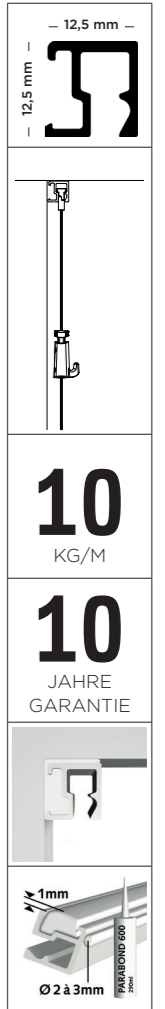

SCHIENE

	CONTOUR RAIL WEISS PRIMER RAL 9016	CONTOUR RAIL ALU
	P/1*	P/1*
ARTIKEL NR. 200 cm	30.11201	30.11200
ARTIKEL NR. 300 cm	30.11301	30.11300
SET BEFESTIGUNGSMATERIAL WEISS		SET BEFESTIGUNGSMATERIAL GRAU
ARTIKEL NR. 200 cm	30.31310	30.31320
ARTIKEL NR. 300 cm	30.31330	30.31340

Montagefilm

INHALT SET BEFESTIGUNGSMATERIAL

		QUANTITY 200 cm	QUANTITY 300 cm
30.31110	CLICK&CONNECT	6x	9x
9.4929	SCHRAUBE	6x	9x
9.4931	DÜBEL	6x	9x
30.31210 (WEISS) /30.31220 (GRAU)	ENDKAPPE	2x	2x
2388	INSTRUKTION	1x	1x

ALLE BEFESTIGUNGSMATERIALIEN KÖNNEN SEPARAT BESTELLT WERDEN. SIEHE ÜBERSICHT AUF S. 38
* P/1 PRO STÜCK VERPACKT IN FOLIE

CONTOUR RAIL VERKLEBT

Contour Rail verklebt - Aufhängen ohne Bohren

Suchen Sie eine kompakte Aufhängeschiene, die in einem Raum verschwindet? Contour Rail bietet die Lösung: Die Schiene kann durch Verkleben auch bündig an der Decke montiert werden. Durch die spezielle Form kann der Klebstoff auf die richtige Weise in und auf dem Profil angebracht werden. Contour Rail, verklebt und in der Farbe der Wand angestrichen, bietet unauffällig alle Vorteile eines flexiblen Aufhängesystems: Bilder auf- und umhängen, ohne die Wände zu beschädigen.

SCHIENE

	CONTOUR RAIL WEISS PRIMER RAL 9016	CONTOUR RAIL ALU
	P/1*	P/1*
ARTIKEL NR. 200 cm	30.11201	30.11200
ARTIKEL NR. 300 cm	30.11301	30.11300

	ENDKAPPE	
FARBE	WEISS	GRAU
ARTIKEL NR.	30.31210	30.31220