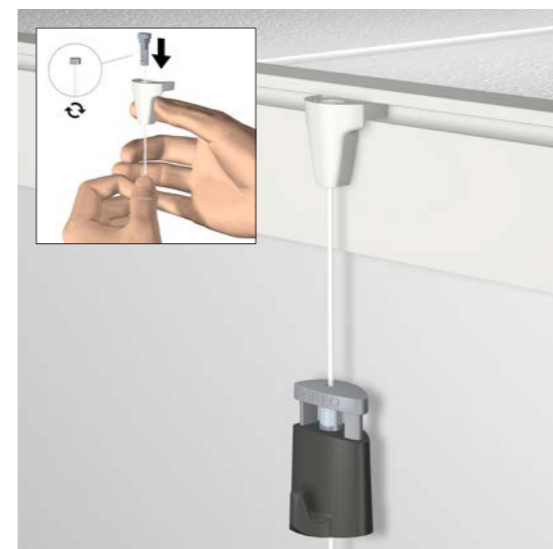

TRENNWANDHAKEN

I.C.M. OBIMEX / ALCOA / SYPLA / SYSTEMFLEX / INTERSELECT SYSTEMWÄNDEN

HAKEN			
	TRENNWANDHAKEN SYSTEMFLEX/ INTERSELECT	TRENNWANDHAKEN SYSTEMFLEX/ INTERSELECT	
FARBE	WEISS	SCHWARZ	
MAX. HALT	5 kg	5 kg	
ARTIKEL NR.	9.4520	9.4521	

HAKEN			
	TRENNWANDHAKEN ALCOA / SYPLA / OBIMEX	TRENNWANDHAKEN ALCOA / SYPLA / OBIMEX	
FARBE	WEISS	SCHWARZ	
MAX. HALT	5 kg	5 kg	
ARTIKEL NR.	9.4522	9.4523	

1 mm					
TWISTER 1 mm					
	30.21150	TWISTER	1 mm	PERLON	150 cm
	30.21200	TWISTER	1 mm	PERLON	200 cm
	30.21300	TWISTER	1 mm	PERLON	300 cm

FÜR MEHR AUFHÄNGEHAKEN SIEHE S. 66

Zum Aufhängen von Systemwänden

Für Bereiche, in denen Trennwände verwendet werden, um schnell und dauerhaft Fensterflächen innerhalb von (Büro-)Gebäuden zu schaffen, haben wir zwei Trennwandhaken für die Trennwände Obimex/Alcoa/Sypla und Systemflex/Interselect in das Sortiment aufgenommen. Der Trennwandhaken wird einfach an der gewünschten Stelle in die Systemwand eingeklickt und dann in Kombination mit einem 1 mm oder 2 mm Artiteq Twister Perlon Aufhängeseil mit Bilderhaken verwendet. Der Trennwandhaken hat eine maximale Tragfähigkeit von 5 kg.