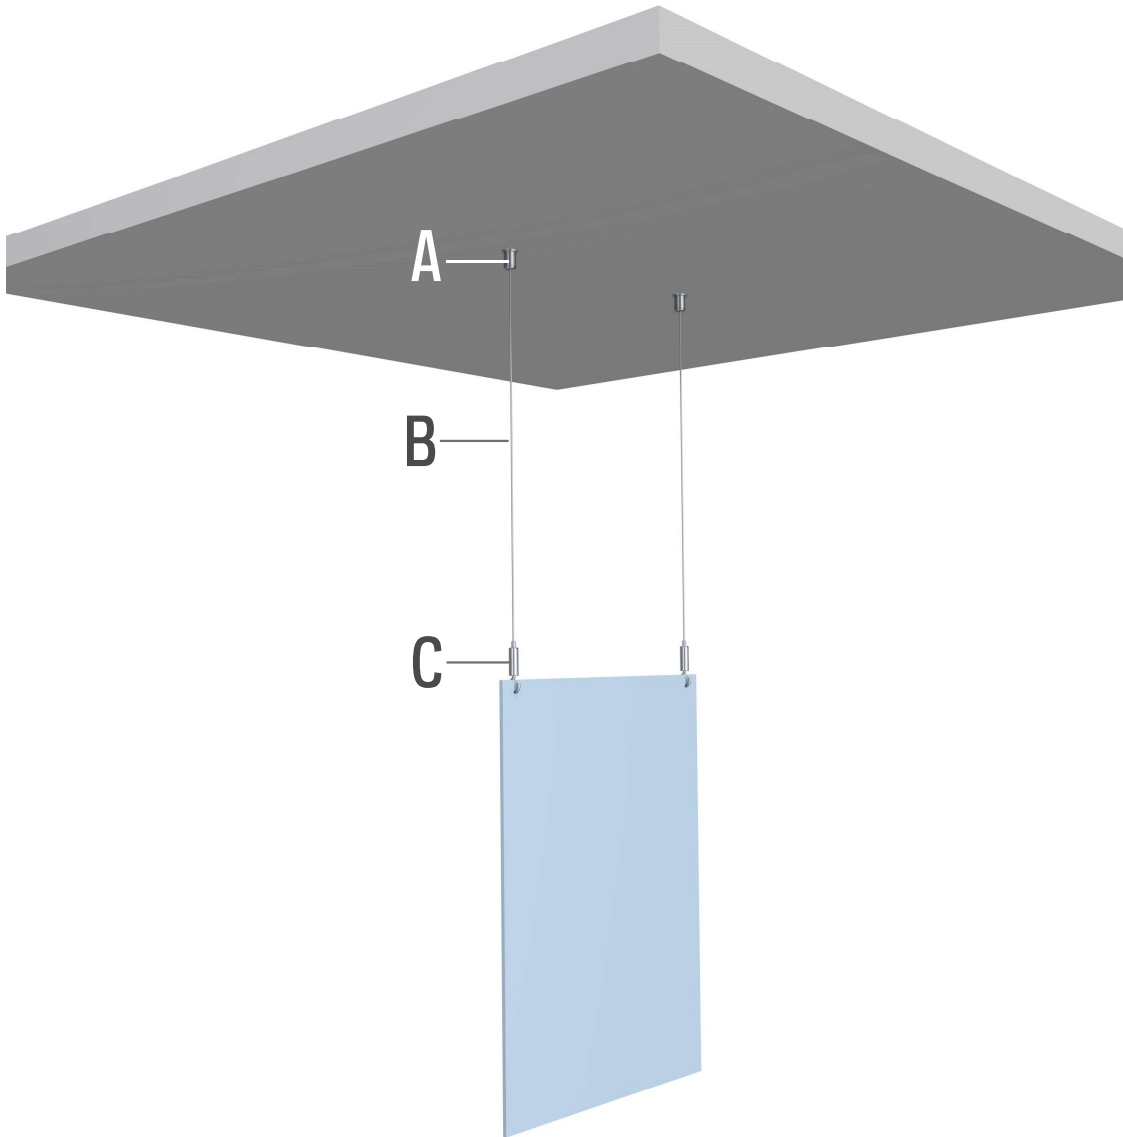

TECHO

COMBINACIÓN MOSTRADA:
A2 + B2 + C3

TECHO

A			A2			A3	
FIJACIÓN DE TECHO NEGRA CO1BL 7807.100	TACO (ø 5 mm) 9.4931	TORNILLO 9.4929	FIJACIÓN DE TECHO NIQUELADA CO1NI 7807.110	TACO (ø 5 mm) 9.4931	TORNILLO 9.4929	COLGADOR DE TECHO AUTOFIJANTE 1,2 mm CS01NI 7807.140	
B		B2		B3			
ALAMBRE DE ACERO + DESLIZADOR 1,2 mm 200 cm NEGRO 7807.200	ALAMBRE DE ACERO + DESLIZADOR 1,2 mm 200 cm NIQUELADO 7807.210	BOBINA ALAMBRE DE ACERO 7 x 7 1,2 mm 10 M 7807.350	ALICATE PARA ALAMBRE 7807.900				
C							
C1	C2	C3	C4	C5			
GANCHO ALAMBRE DE ACERO AUTOFIJANTE 1,2 mm ST01BL 7807.010	GANCHO ALAMBRE DE ACERO AUTOFIJANTE 1,2 mm ST01NI 7807.020	GANCHO ALAMBRE DE ACERO AUTOFIJANTE 1,2 mm ST02NI 7807.030	GANCHO ALAMBRE DE ACERO AUTOFIJANTE 1,2 mm ST03NI 7807.040	GANCHO DE SUJECIÓN ALAMBRE DE ACERO AUTOFIJANTE 1,2 mm ST01NI 7807.050