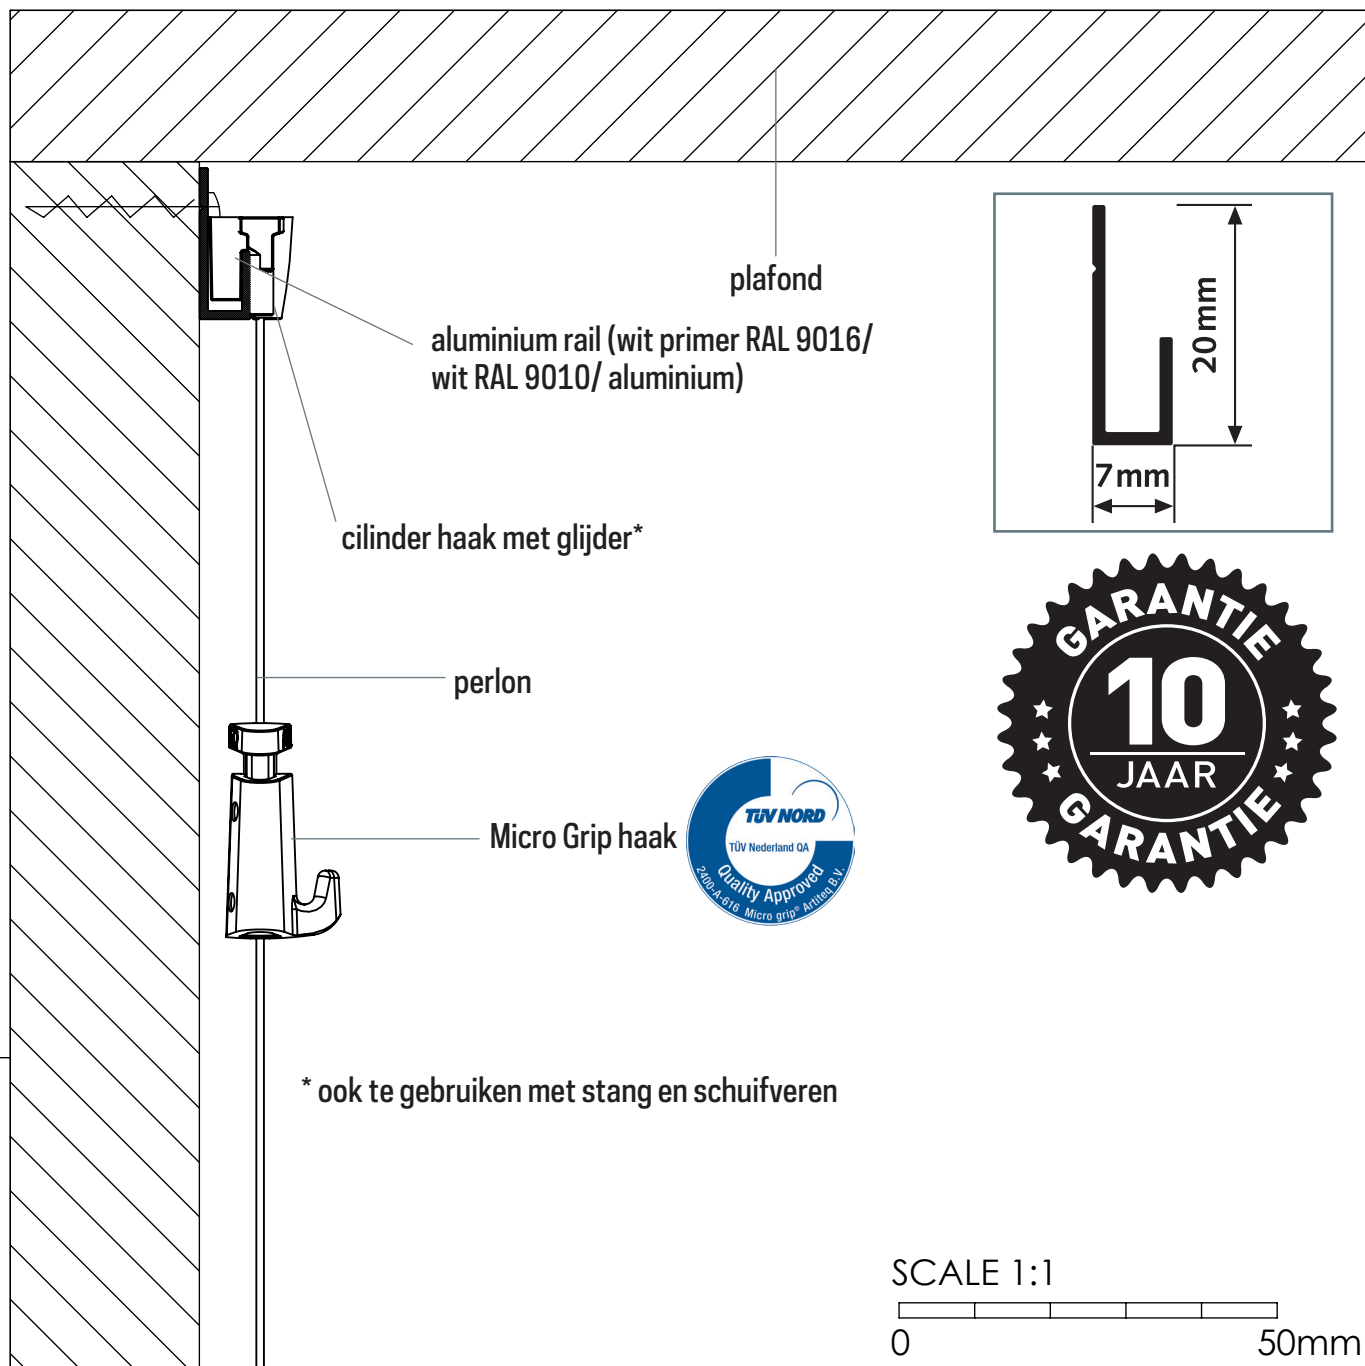

CLASSIC RAIL

20 kg/m

Installatievideo:

ARTITEQ
HERASTRAAT 39
5047 TX TILBURG (NL)
T +31 (0)13 572 90 70
info@artiteq.com