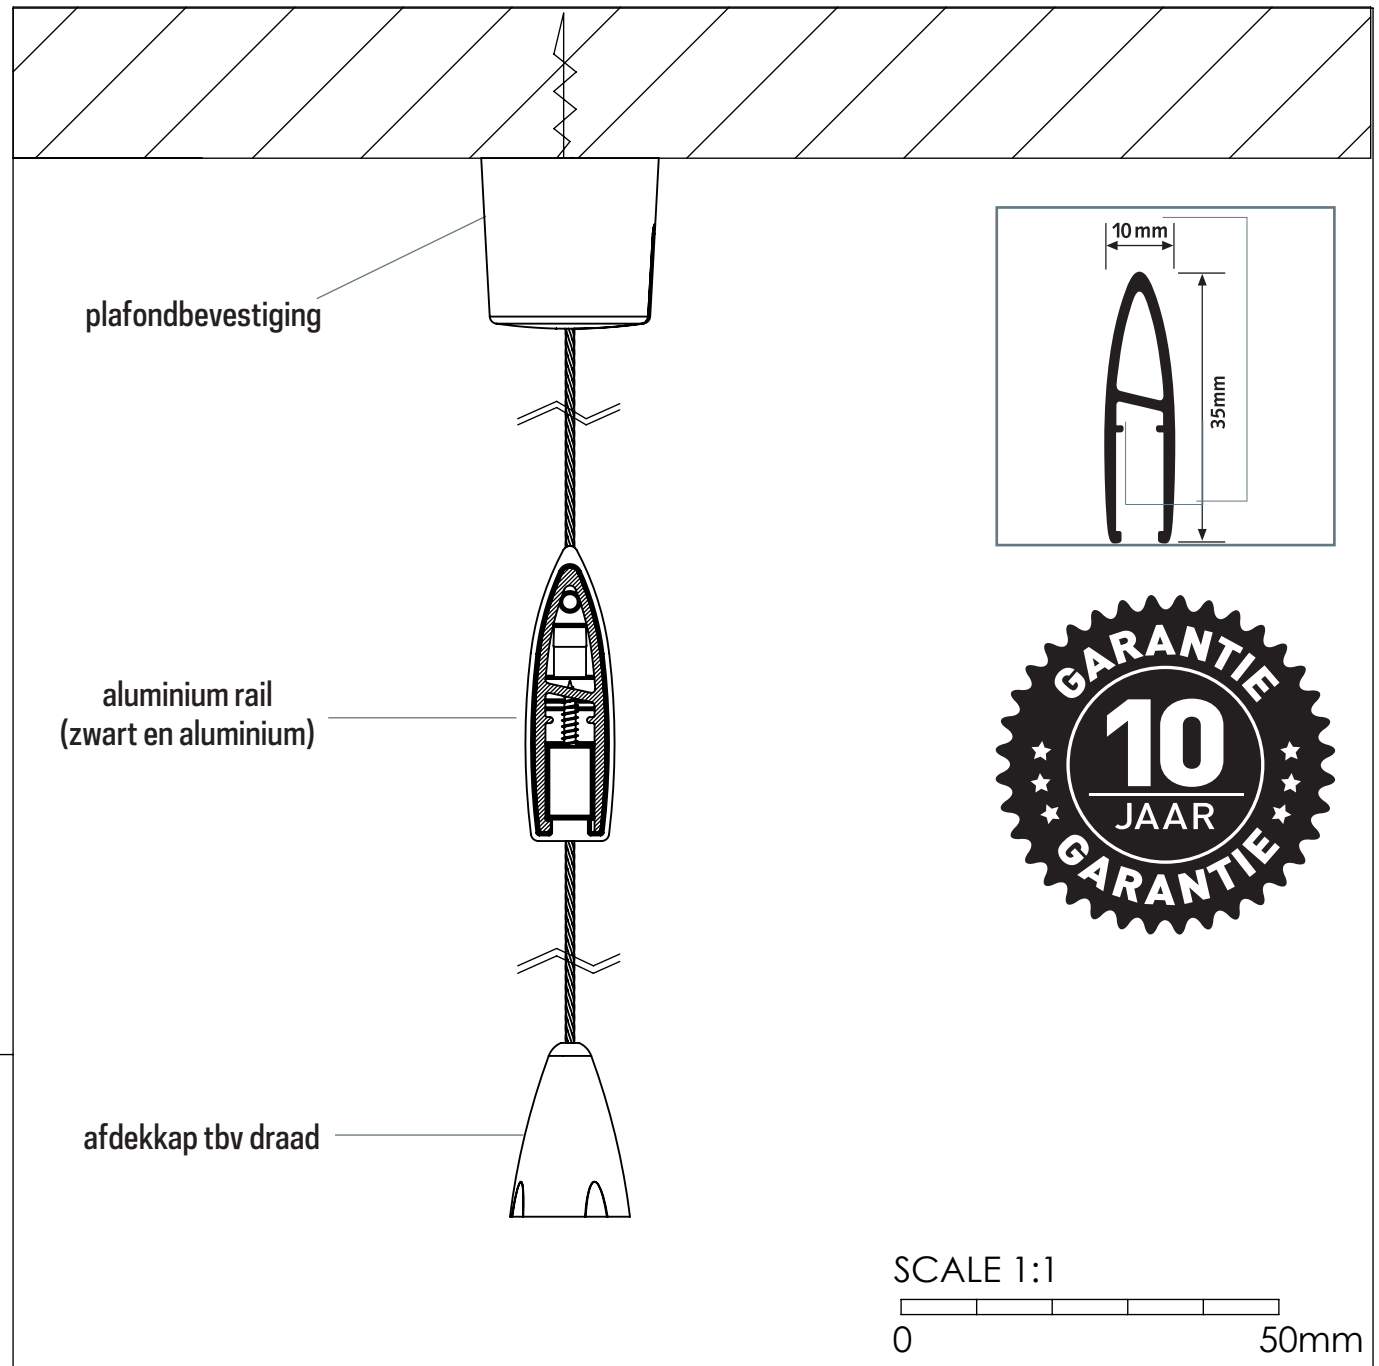

IMAGINE IT

magazines / smart pockets

Installatievideo:

magazines

smart pockets

ARTITEQ
HERASTRAAT 39
5047 TX TILBURG (NL)
T +31 (0)13 572 90 70
info@artiteq.com