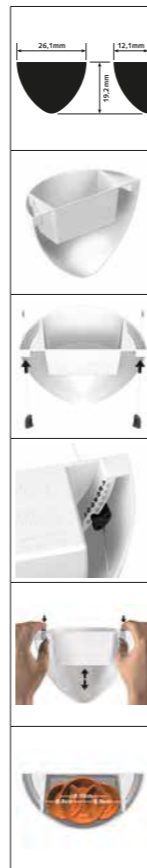

## Schaffen Sie an der Wand Platz für Pflanzen

Im Haus oder Büro gibt es immer einen Platz für Pflanzen. Mit dem Botaniq, dem Hängeblumentopf von Artiteq, lässt sich ein überraschender und dynamischer Effekt kreieren. Geben Sie Ihren Pflanzen mit dem stilvollen Botaniq mit fließenden, runden Konturen einen optimalen Platz. Der Botaniq wird mit zwei 1 mm Perlön Twister-Aufhängeschnüren und zwei Micro Grip-Haken geliefert, sodass Sie ihn einfach in der richtigen Höhe in die Artiteq-Aufhängeschiene hängen können. Der Botaniq kann nur in Kombination mit einer Bilderschiene verwendet werden. Der Botaniq ist in den Farben weiß und grün erhältlich und hat eine Größe von 261 x 192 x 121 mm. Das Gewicht des Topfes beträgt 320 Gramm. Wählen Sie Ihre Farbe und kombinieren Sie mehreren Hängetöpfen in verschiedenen Höhen, um Ihrem Interieur das Flair eines urbanen Dschungels und einen natürlichen Touch zu verleihen!

### BOTANIQ KOMPLETTSET

				
WEISS	GRÜN	2x	2x	1x
ARTIKEL NR. 7600.110	7600.120	MICRO GRIP 1mm	TWISTER PERLÖN 1mm 150cm	BOTANIQ HÄNGEBLUMENTOPF WEISS/GRÜN