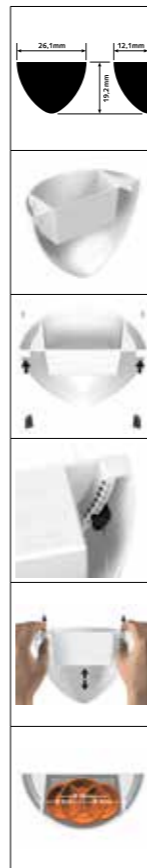

BOTANIQ

Maak plaats voor planten aan de muur

Er is altijd wel plaats voor planten of meer groen in kantoor of thuis. Creëer een verrassend en dynamisch effect met de Artiteq Botaniq hangbloempot. Hang je planten optimaal op met de stijlvolle hangbloempot Botaniq met zachte ronde vormen. De hangbloempot Botaniq wordt geleverd met twee 1mm perlon Twister ophangdraden en twee Micro Grip ophanghaken, zodat je hem gemakkelijk op de juiste hoogte kunt hangen binnen de ophangrail van Artiteq. De Botaniq hangbloempot is alleen te gebruiken in combinatie met een Artiteq schilderij ophangstelsel. Kies je kleur en combineer met meerdere andere hangpotten op verschillende hoogtes om je kantoor of interieur een urban en natuurlijke touch te geven!

BOTANIQ COMPLETE SET

				
WIT	GROEN	2X	2X	1x
ARTIKELNR. 7600.110	7600.120	MICRO GRIP 1mm	TWISTER PERLON 1mm 150cm	BOTANIQ HANGBLOEMPOT WIT/GROEN