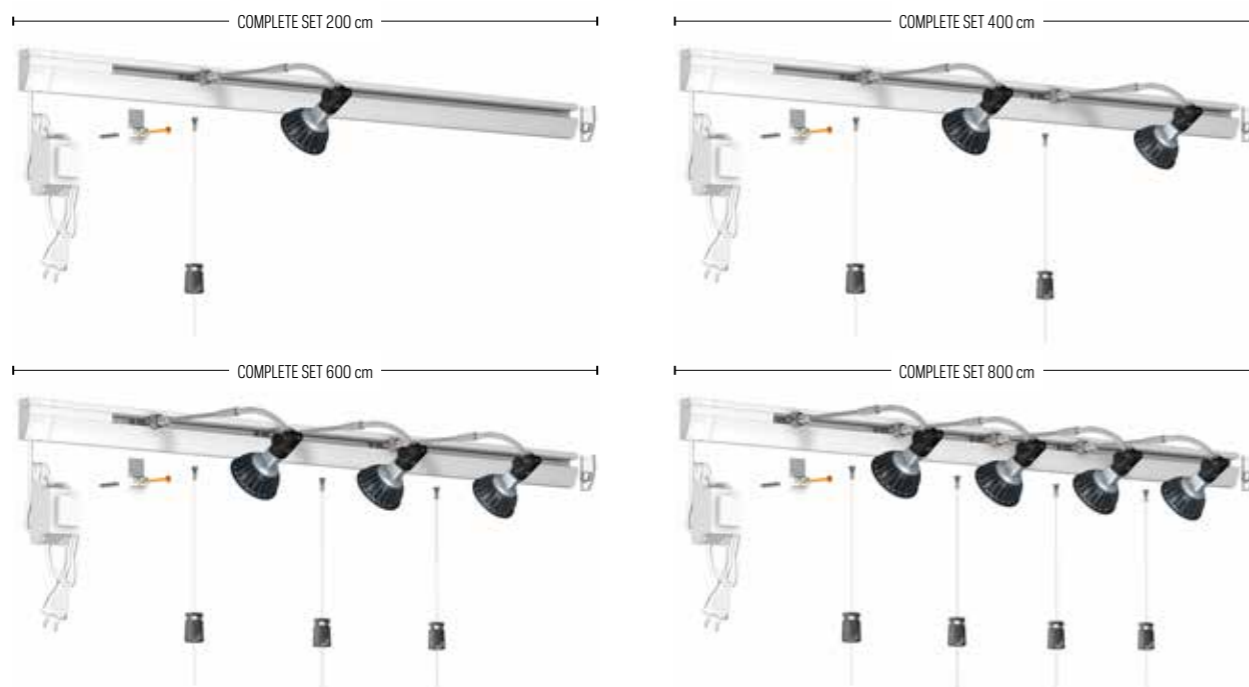

COMBI RAIL PRO LIGHT

Het flexibele schilderij ophangstelsel inclusief verlichting Combi Rail Pro Light is beschikbaar in 4 verschillende all-in-one kits: 2, 4, 6 en 8 meter. Deze sets bevatten naast de rail alle benodigde onderdelen alsook de accessoires Twister perlon ophangdraad met Micro Grip 20 kg haak.

COMBI RAIL PRO LIGHT ALL-IN-ONE LED SETS 2m/4m/6m/8m

	COMBI RAIL PRO LIGHT RAL 9010 (INCL. BEVESTIGINGSMATERIAAL)	ARMATUUR 50 cm	MASTER LED PHILIPS 6,5W	CONNECTOR SET + TRAFU INCL. AANSLUITBLOK	MICRO GRIP 2 mm + TWISTER 2 mm 150 cm PERLON
ARTIKELNR.	40.11200	40.21500	40.41306	40.31300/40.32060	30.42200
40.51350 (2m)	1x	1x	1x	1x (40.32060)	1x
40.51360 (4m)	2x	2x	2x	1x/1x	2x
40.51370 (6m)	3x	3x	3x	2x/1x	3x
40.51380 (8m)	4x	4x	4x	3x/1x	4x

FLEXIBLE
DESIGN
HIGH-END