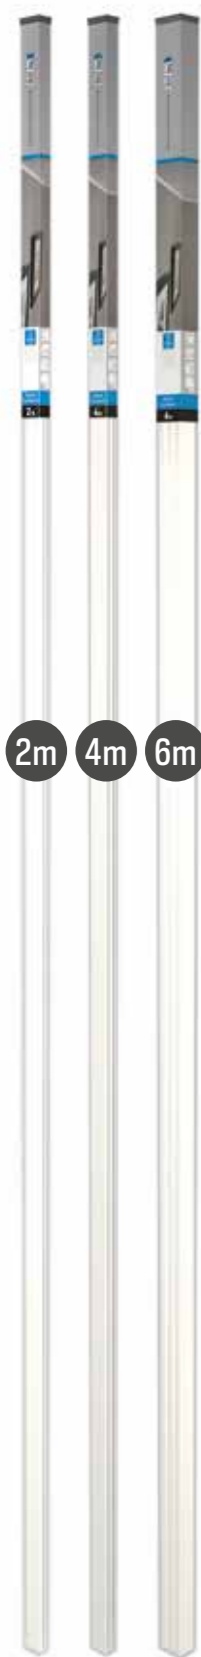

ALL-IN-ONE
KITS

COMPACT
DESIGN
HIGH END

► **SCHILDERIJ OPHANGSYSTEMEN**

CLICK RAIL

Het flexibele schilderij ophangstelsysteem Click Rail is beschikbaar in verschillende all-in-one kits: economy, Twister met haak 15 kg en Twister met haak Micro Grip 20 kg. Deze retail verpakkingen bevatten rail, bevestigingsmateriaal en instructievel, ophangdraden en -haken en zijn beschikbaar in sets van 2m, 4m en/of 6m. De all-in-one kits bieden een complete oplossing en zijn direct inzetbaar voor verkoop.

ALL-IN-ONE CLICK RAIL ECONOMY

COMPLETE SET 2m				
	 1x 2m	 6x	 2x	 150 cm 2x max. 4 kg
	CLICK RAIL WIT RAL 9010	BEVESTIGINGSMATERIAAL	EINDKAP	GLIJDER PERLON 2 mm HAAK 4 kg
ARTIKELNR.	9.5621			

COMPLETE SET 4m				
	 2x 2m	 12x	 2x	 150 cm 3x max. 4 kg
	CLICK RAIL WIT RAL 9010	BEVESTIGINGSMATERIAAL	EINDKAP	GLIJDER PERLON 2 mm HAAK 4 kg
ARTIKELNR.	9.5627			

COMPLETE SET 6m				
	 3x 2m	 18x	 2x	 150 cm 4x max. 4 kg
	CLICK RAIL WIT RAL 9010	BEVESTIGINGSMATERIAAL	EINDKAP	GLIJDER PERLON 2 mm HAAK 4 kg
ARTIKELNR.	9.5629			

CLICK RAIL

ALL-IN-ONE CLICK RAIL ECONOMY

COMPLETE SET 2m				
	 1x 2m	 6x	 2x	 150 cm 2x max. 4 kg
	CLICK RAIL WIT PRIMER RAL 9016	BEVESTIGINGSMATERIAAL	EINDKAP	GLIJDER PERLON 2 mm HAAK 4 kg
ARTIKELNR.	9.5623			

COMPLETE SET 4m				
	 2x 2m	 12x	 2x	 150 cm 3x max. 4 kg
	CLICK RAIL WIT PRIMER RAL 9016	BEVESTIGINGSMATERIAAL	EINDKAP	GLIJDER PERLON 2 mm HAAK 4 kg
ARTIKELNR.	9.5628			