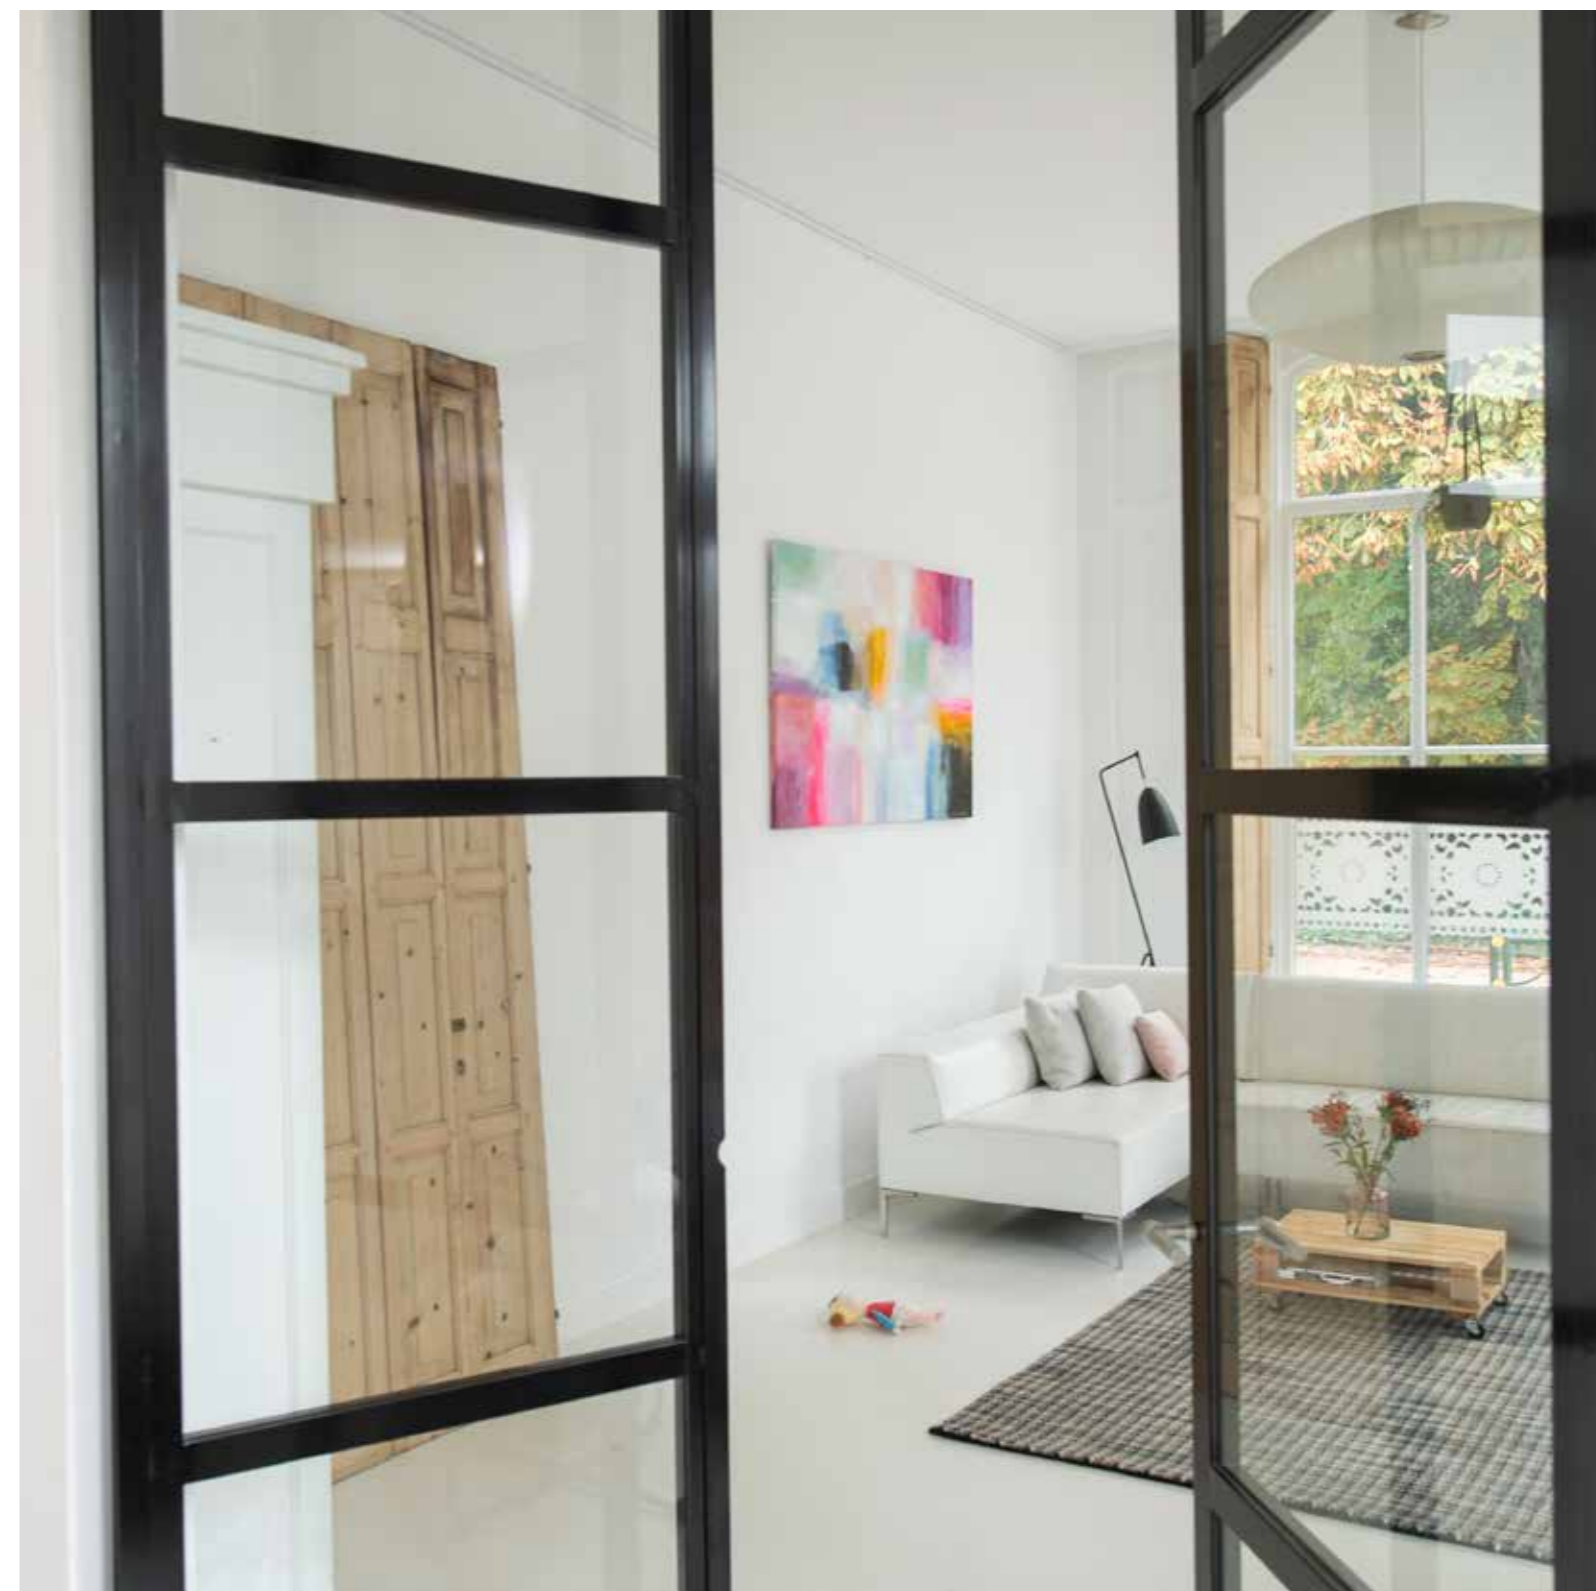

COMBI RAIL PRO LIGHT

Het flexibele schilderij ophangstelsel inclusief verlichting Combi Rail Pro Light is beschikbaar in 4 verschillende all-in-one kits: 2, 4, 6 en 8 meter. Deze sets bevatten naast de rail alle benodigde onderdelen alsook de accessoires Twister perlon ophangdraad met Micro Grip 20 kg haak.

COMBI RAIL PRO LIGHT ALL-IN-ONE LED SETS 2m/4m/6m/8m

	COMBI RAIL PRO LIGHT RAL 9010 (INCL. BEVESTIGINGSMATERIAAL)	ARMATUUR 50 cm	MASTER LED PHILIPS 6,5W	CONNECTOR SET + TRAFU INCL. AANSLUITBLOK	MICRO GRIP 2 mm + TWISTER 2 mm 150 cm PERLON
ARTIKELNR.	40.11200	40.21500	40.41306	40.31300/40.32060	30.42200
40.51350 (2m)	1x	1x	1x	1x (40.32060)	1x
40.51360 (4m)	2x	2x	2x	1x/1x	2x
40.51370 (6m)	3x	3x	3x	2x/1x	3x
40.51380 (8m)	4x	4x	4x	3x/1x	4x

FLEXIBLE
DESIGN
HIGH-END