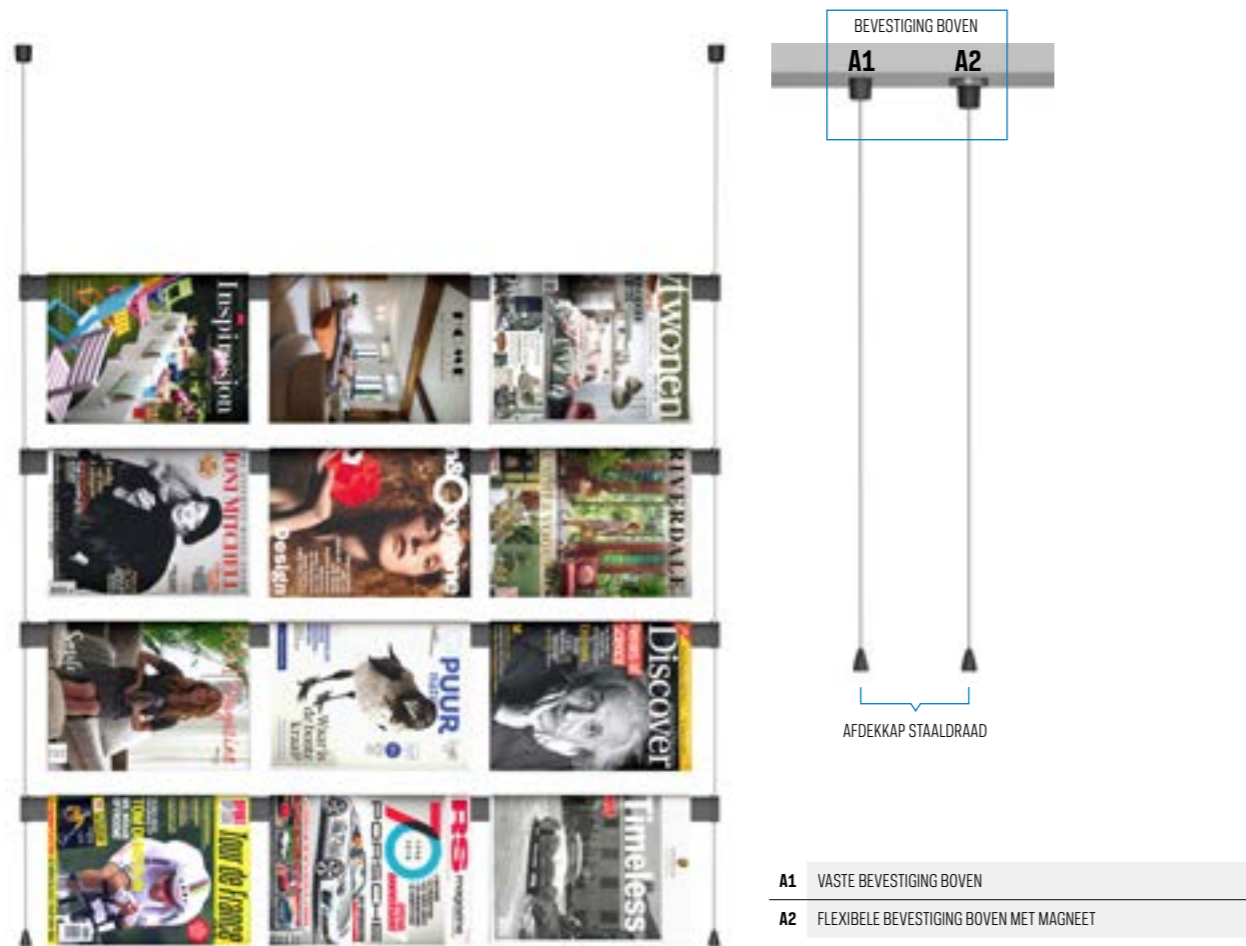

IMAGINE IT magazines

IMAGINE IT magazines

GESCHIKT VOOR GEBRUIK IN DE VRIJE RUIMTE,
BIJV. ALS ROOM DIVIDER (VASTE MONTAGE BOVEN)

montagevideo

Dynamisch ophangstelsysteem in de werkomgeving

IMAGINE IT magazines is een dynamisch ophangstelsysteem dat reguliere werkomgevingen voorziet van meer kleur en energie. Dit nieuwe Artiteq concept geeft de mogelijkheid om inspirerende magazines en vakbladen op een aantrekkelijke manier onderdeel te maken van het kantoor. Het mooie van dit systeem is dat het onopvallend aanwezig is: door het minimalistische design lijkt IMAGINE IT magazines wel te zweven in de ruimte. Naast presentatiesysteem is IMAGINE IT magazines de snelste en meest stijlvolle oplossing om een afdeling te verdelen in verschillende autonome werkplekken. Zo behoud je een fijne en open sfeer en is er tegelijkertijd voldoende privacy om geconcentreerd te werken.

Aan weerszijden van het IMAGINE IT magazines ophangstelsysteem loopt een smalle kabel die de horizontale rails met elkaar verbindt. De verschillende magazinerails zijn in hoogte verstelbaar door een speciaal mechanisme in de eindkappen.

Hiermee schuif je een rail eenvoudig naar boven of beneden en creëer je direct een andere uitstraling. De rail is er alleen in een 166 cm uitvoering in de kleur zwart voor 5 magazines. Naar wens kan de rail op maat gezaagd worden. Je kunt ook kiezen voor een magnetische ophanging tegen het plafond.