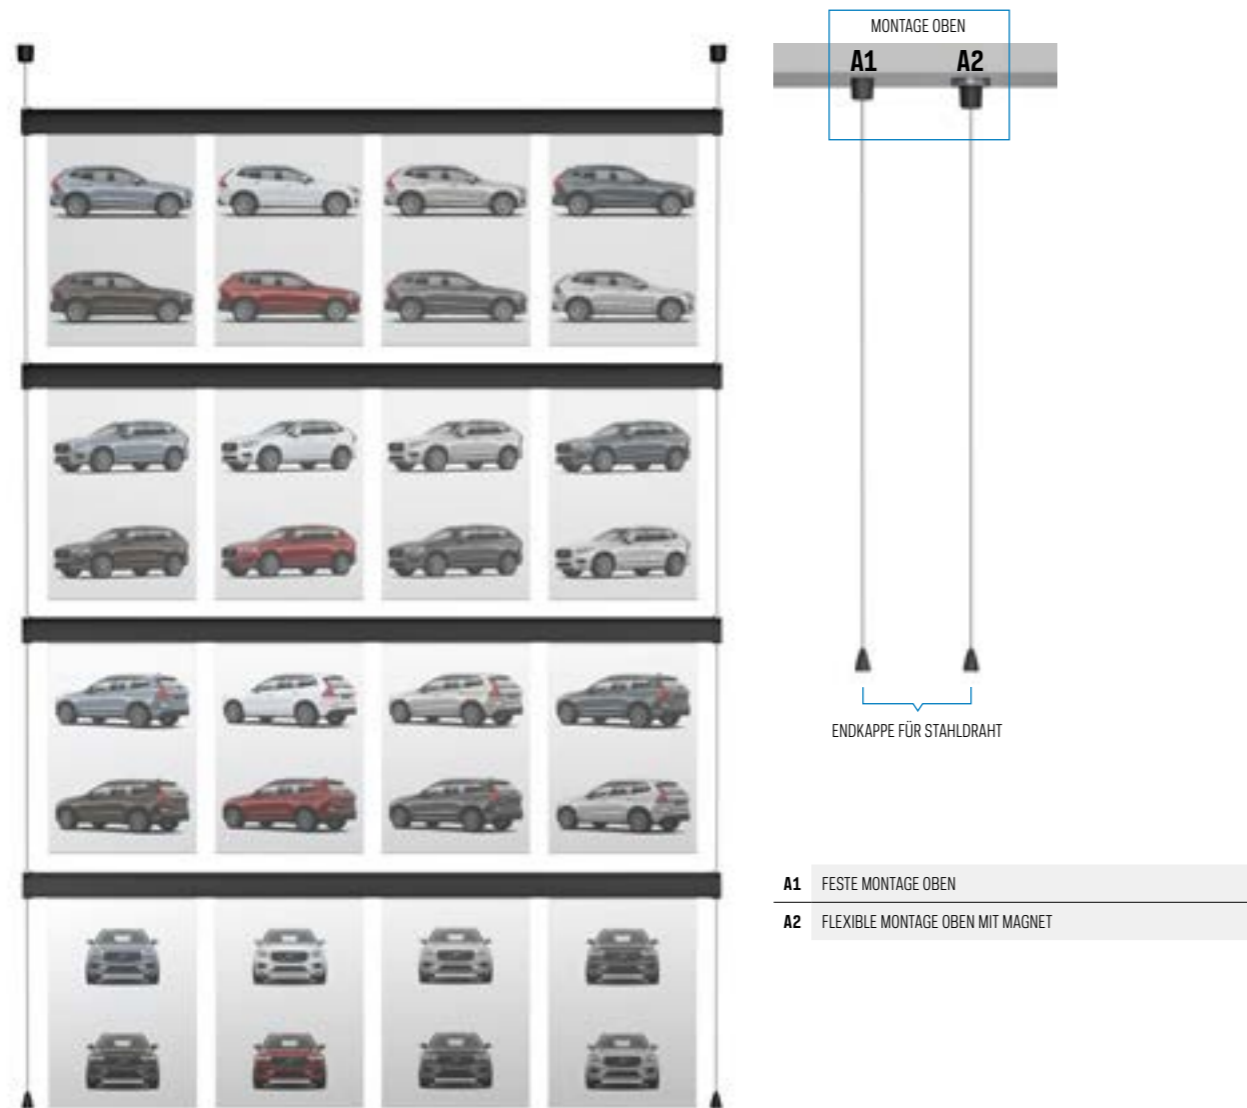

IMAGINE IT smart pockets

- A1 FESTE MONTAGE OBEN
- A2 FLEXIBLE MONTAGE OBEN MIT MAGNET

Eine ästhetische Präsentation von Dokumenten und Produktfotos

IMAGINE IT smart pockets ist das flexibelste System zur Präsentation von Stimmungsbildern, Dokumenten und Produktfotos. Lassen Sie Ihrer Phantasie freien Lauf und variieren Sie mit Layout und Größe. Die doppelseitigen Smart Pockets sind in den Größen A3 und A4 erhältlich und die Schienen sind in der Höhe verstellbar, sodass Sie sofort einen anderen Effekt erzielen. Aber noch besser: Das Ganze sieht wunderschön aus. Geradlinig, übersichtlich und modern. Neben den praktischen Aspekten ist IMAGINE IT smart pockets auch eine besonders ästhetische Wahl, die perfekt mit Stil und Design des Interieurs harmoniert. Die doppelseitigen Smart Pockets lassen sich leicht in die Schiene einrasten und haben an der Seite eine subtile Einkerbung, die den Austausch des Inhalts erleichtert. Wählen Sie ein A3- oder A4-Format oder kombinieren Sie beide für ein verspielteres Ergebnis.

IMAGINE IT smart pockets

- A1
 - 1 FÜR DECKE
 - 2 FÜR SCHRÄGE WÄNDE
 - 3 FÜR WAND
- A2
 - NUR FÜR DECKE

ZUR VERWENDUNG IM FREIEN RAUM,
Z.B. ALS RAUMTEILER (FESTE MONTAGE OBEN)

IMAGINE IT SMART POCKETS

	05.10166	IMAGINE IT RAIL SCHWARZ	166 cm
	05.09166	IMAGINE IT RAIL ALU	166 cm
A1	7820.200	IMAGINE IT RAIL INSTALLATIONSET 400 cm	
A2	7820.210	IMAGINE IT RAIL MAGNETISCHES INSTALLATIONSET 400 cm	