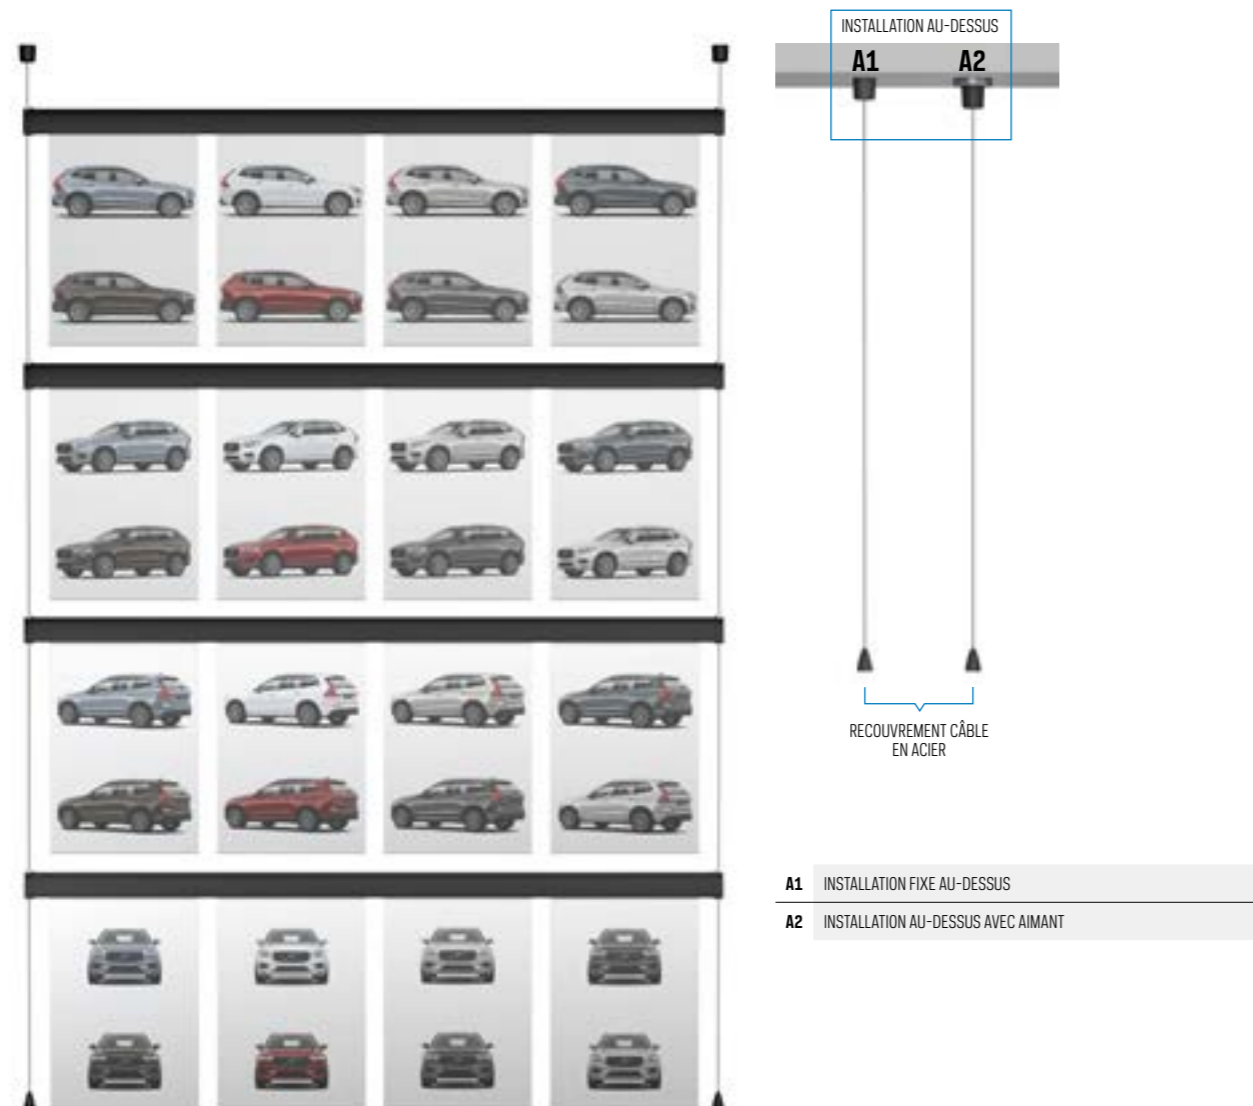

## Présentation d'informations moderne

IMAGINE IT Smart Pockets est le système le plus flexible pour présenter des images, des documents et des photos de produits. Laissez libre cours à votre fantaisie et variez les présentations et les formats. Les Smart Pockets double face existent en version A3 et A4, et les rails sont réglables en hauteur, ce qui produit aussitôt un effet différent. Mieux encore, l'ensemble est superbe ! Épuré, clair et moderne. Mis à part cet aspect pratique IMAGINE IT Smart Pockets représentent un choix extrêmement esthétique en parfaite harmonie avec l'architecture d'intérieur et le design. Rien de plus simple que de cliquer les Smart Pockets double face dans le rail, avec leur encoche discrète sur le côté qui permet de remplacer aisément leur contenu. Optez pour un format A3 ou A4 ou combinez les deux pour un résultat plus ludique.

# IMAGINE IT smart pockets

GESCHIKT VOOR GEBRUIK IN DE VRIJE RUIMTE, BIJ.V. ALS ROOM DIVIDER (VASTE MONTAGE BOVEN)

vidéo d'installation