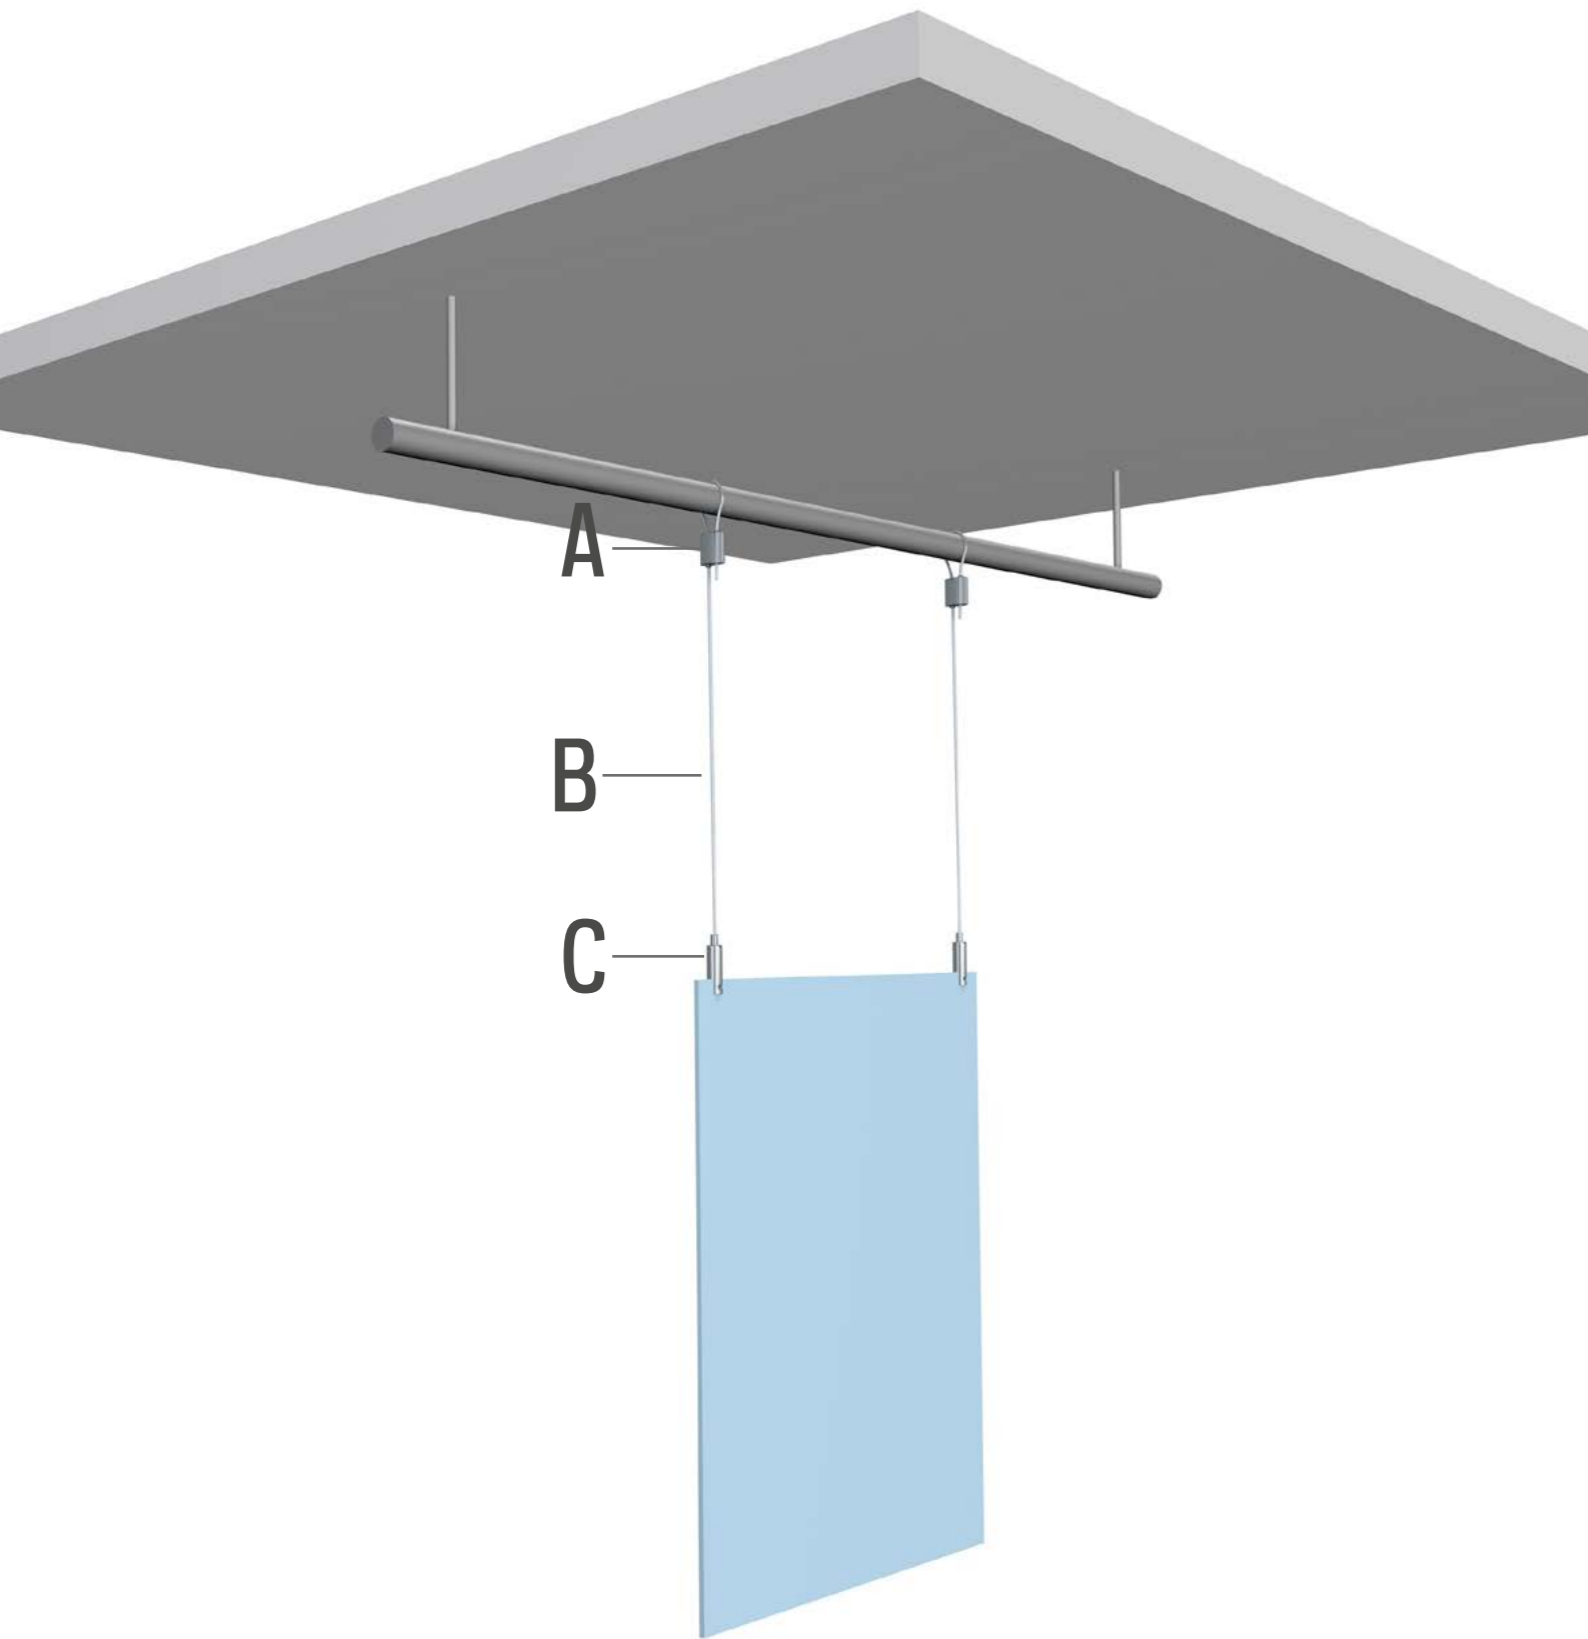

TECHO EMPOTRADO

COMBINACIÓN MOSTRADA:
A1 + B1 + C3

COMBINACIONES POSIBLES:
A1 + B1 + C1/C2/C3/C4/C5
A2 + B2 + C1/C2/C3/C4/C5

TECHO EMPOTRADO

A	A1		A2		
					
	CLIP PARA TECHO EMPOTRADO 20 mm 7807.120		CLIP PARA TECHO EMPOTRADO 20 mm + COLGADOR 1,2 mm 7807.130		
B	B1		B2		
					
	ALAMBRE DE ACERO + GANCHO 1,2 mm 300 cm 7807.310		BOBINA ALAMBRE DE ACERO 7 x 7 1,2 mm 10 M 9.4989		
			ALICATE PARA ALAMBRE 7807.900		
C	C1	C2	C3	C4	C5
					
	GANCHO ALAMBRE DE ACERO AUTOFIJANTE 1,2 mm ST01BL 7807.010	GANCHO ALAMBRE DE ACERO AUTOFIJANTE 1,2 mm ST01NI 7807.020	GANCHO ALAMBRE DE ACERO AUTOFIJANTE 1,2 mm ST02NI 7807.030	GANCHO ALAMBRE DE ACERO AUTOFIJANTE 1,2 mm ST03NI 7807.040	GANCHO DE SUJECIÓN ALAMBRE DE ACERO AUTOFIJANTE 1,2 mm STC01NI 7807.050

TECHO ACÚSTICO

COMBINACIÓN MOSTRADA:

A2 + B2 + C4 + D

COMBINACIONES POSIBLES:

A1/A2 + B1/B2 + C1/C2/C3/C4 + D

A3 + B3 + C1/C2/C3/C4 + D

TECHO ACÚSTICO

A	A1			A2			A3	
	FIJACIÓN DE TECHO NEGRA CO1BL	TACO (ø 5 mm)	TORNILLO	FIJACIÓN DE TECHO NIQUELADA CO1NI	TACO (ø 5 mm)	TORNILLO	COLGADOR DE TECHO AUTOFIJANTE 1,2 mm CS01NI	
	7807.100	9.4931	9.4929	7807.110	9.4931	9.4929	7807.140	
B	B1		B2		B3			
	ALAMBRE DE ACERO + DESLIZADOR 1,2 mm 200 cm NEGRO		ALAMBRE DE ACERO + DESLIZADOR 1,2 mm 200 cm NIQUELADO		BOBINA ALAMBRE DE ACERO 7 x 7 1,2 mm 10 M	ALICATE PARA ALAMBRE		
	7807.200		7807.210		9.4989	7807.900		
C	C1	C2	C3	C4				
	GANCHO ALAMBRE DE ACERO AUTOFIJANTE 1,2 mm ST01BL	GANCHO ALAMBRE DE ACERO AUTOFIJANTE 1,2 mm ST01NI	GANCHO ALAMBRE DE ACERO AUTOFIJANTE 1,2 mm ST02NI	GANCHO ALAMBRE DE ACERO AUTOFIJANTE 1,2 mm ST03NI				
	7807.010	7807.020	7807.030	7807.040				
D	D							
	RESORTE ACÚSTICO 01-NI							
	7807.400							

LOOP HANGER

COMBINACIÓN MOSTRADA:
A + B + C5

COMBINACIONES POSIBLES:
A + B + C1/C2/C3/C4/C5

LOOP HANGER

A

LOOP HANGER
1,0 - 1,5 mm
7805.052

B

BOBINA ALAMBRE DE ACERO 7 x 7
1,2 mm 10 M
9.4989