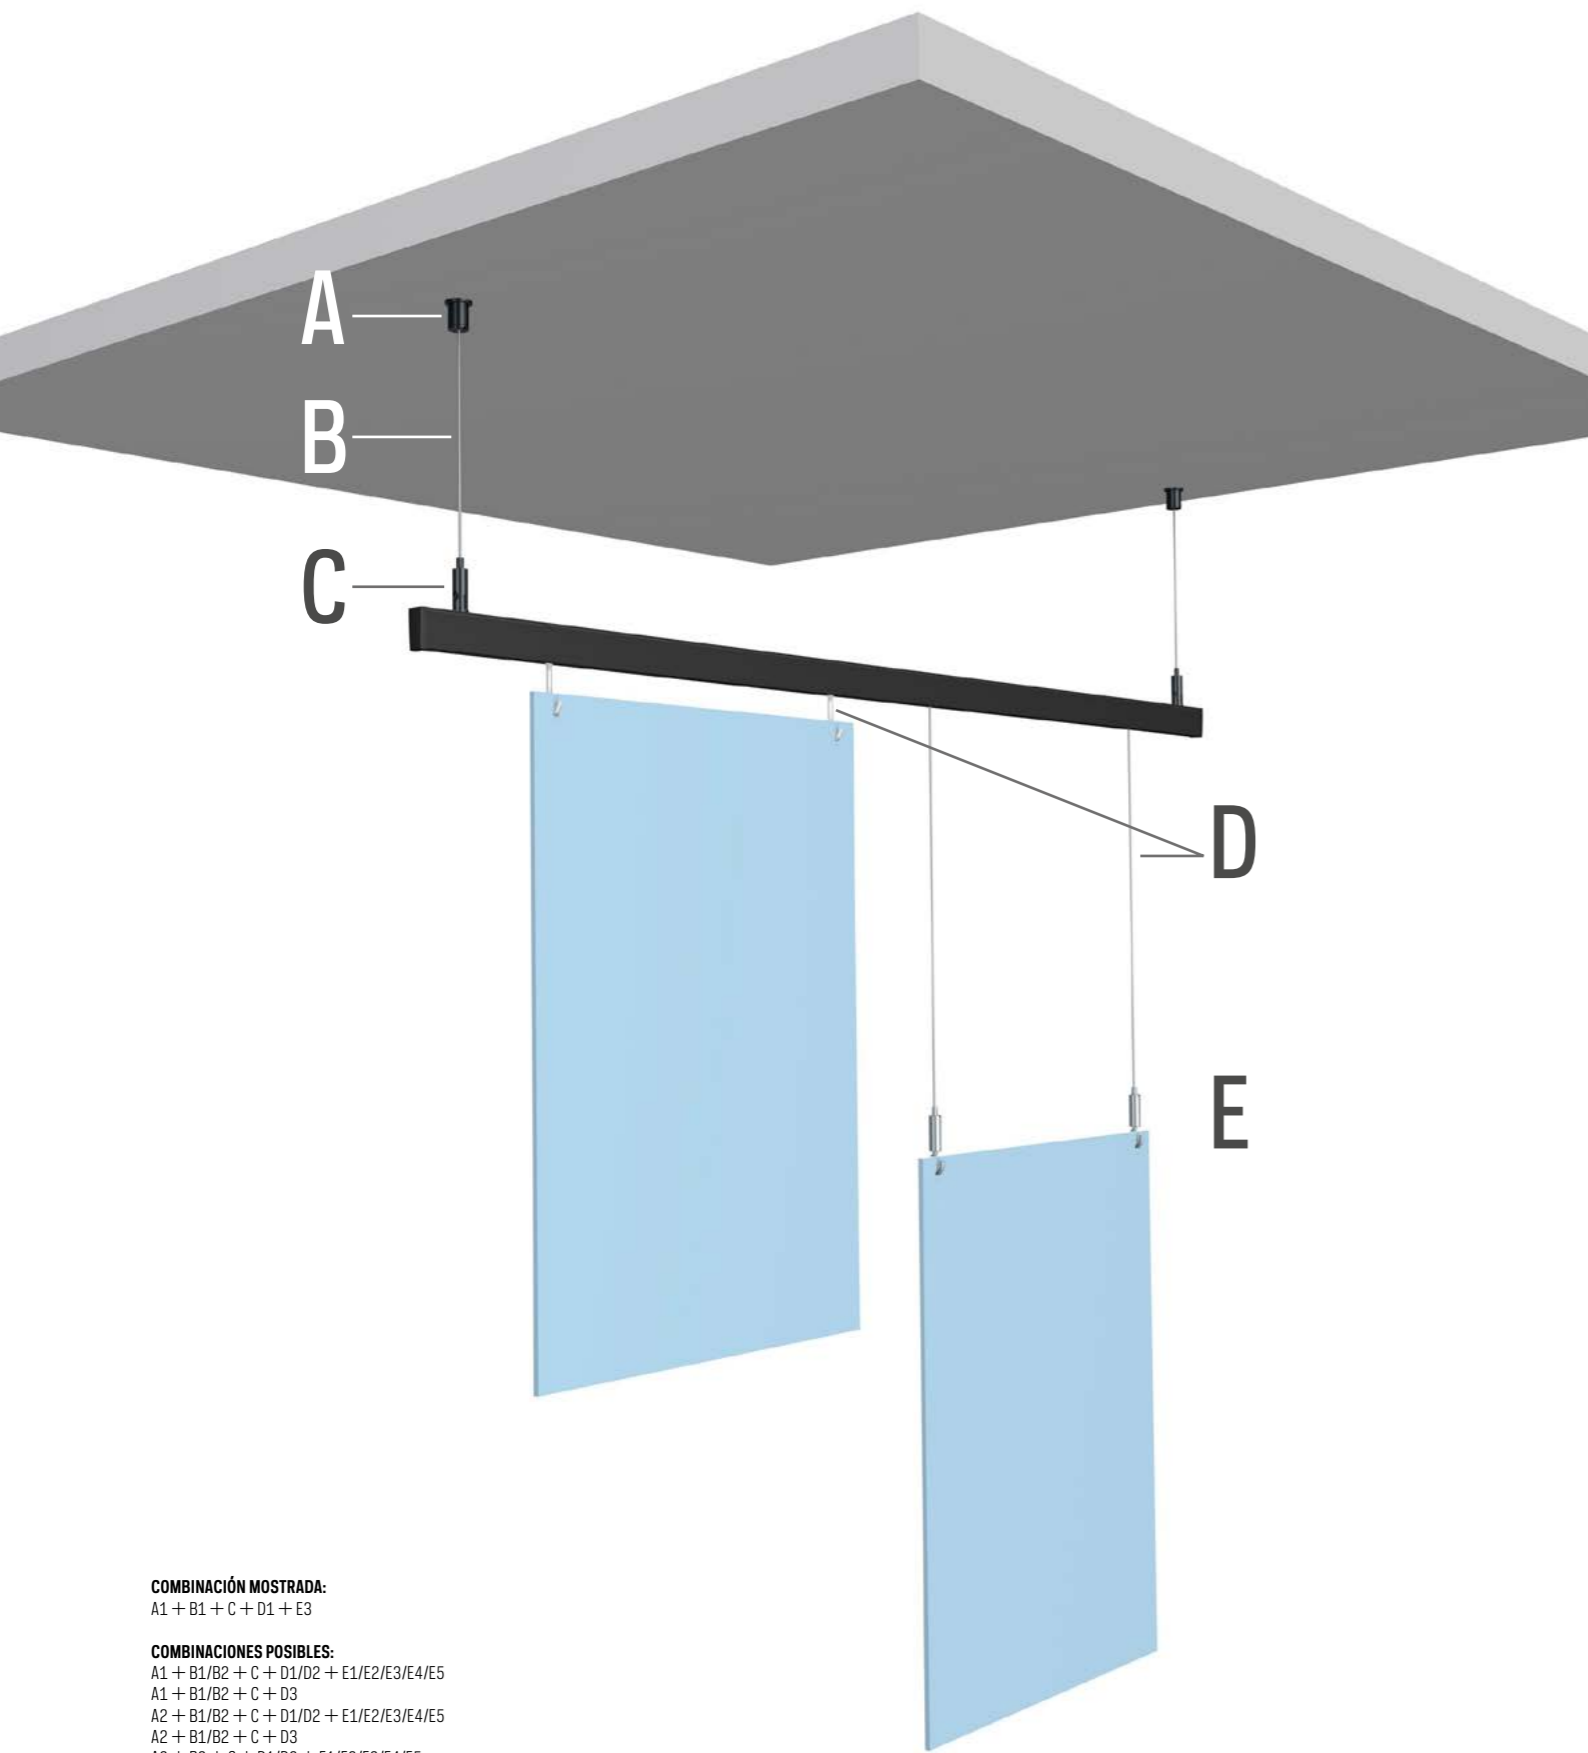

SISTEMAS DE SUSPENSIÓN PARA SEÑALIZACIÓN

XPO RAIL REBAJADO COLGANTE

COMBINACIÓN MOSTRADA:

A1 + B1 + C + D1 + E3

COMBINACIONES POSIBLES:

A1 + B1/B2 + C + D1/D2 + E1/E2/E3/E4/E5

A1 + B1/B2 + C + D3

A2 + B1/B2 + C + D1/D2 + E1/E2/E3/E4/E5

A2 + B1/B2 + C + D3

A3 + B3 + C + D1/D2 + E1/E2/E3/E4/E5

A3 + B3 + C + D3

XPO RAIL REBAJADO COLGANTE

A	A1			A2			A3	
	FIJACIÓN DE TECHO NEGRA CD1BL 7807.100	TACO (ø 5 mm) 9.4931	TORNILLO 9.4929	FIJACIÓN DE TECHO NIQUELADA CO1NI 7807.110	TACO (ø 5 mm) 9.4931	TORNILLO 9.4929	COLGADOR DE TECHO AUTOFIJANTE 1,2 mm CS01NI 7807.140	
B	B1		B2		B3			
	ALAMBRE DE ACERO + DESLIZADOR 1,2 mm 200 cm NEGRO 7807.200		ALAMBRE DE ACERO + DESLIZADOR 1,2 mm 200 cm NIQUELADO 7807.210		BOBINA ALAMBRE DE ACERO 7 x 7 1,2 mm 10 M 9.4989		ALICATE PARA ALAMBRE 7807.900	
C	C							
	GANCHO DE SUSPENSIÓN XPO RAIL 1,2 mm 7807.060			XPO RAIL 200 cm NEGRO 05.15201			TOPE FINAL XPO RAIL NEGRO 05.15030	
D	D1		D2		D3			
	ALAMBRE DE ACERO + DESLIZADOR 1,2 mm 200 cm NEGRO 7807.200		ALAMBRE DE ACERO + DESLIZADOR 1,2 mm 200 cm NIQUELADO 7807.210		TWISTER HOOK 9.4510			
E	E1	E2	E3	E4	E5			
	GANCHO ALAMBRE DE ACERO AUTOFIJANTE 1,2 mm ST01BL 7807.010	GANCHO ALAMBRE DE ACERO AUTOFIJANTE 1,2 mm ST01NI 7807.020	GANCHO ALAMBRE DE ACERO AUTOFIJANTE 1,2 mm ST02NI 7807.030	GANCHO ALAMBRE DE ACERO AUTOFIJANTE 1,2 mm ST03NI 7807.040	GANCHO DE SUJECIÓN ALAMBRE DE ACERO AUTOFIJANTE 1,2 mm STC01NI 7807.050			

XPO RAIL

COMBINACIÓN MOSTRADA:

A + B3
A + B1 + C3

COMBINACIONES POSIBLES:

A + B1/B2 + C1/C2/C3/C4/C5
A + B3

XPO RAIL

A				
XPO RAIL 200 cm NEGRO 05.15201	TOPE FINAL XPO RAIL NEGRO 05.15030	CLIP CLICK&CONNECT XPO RAIL 05.15010	TACO (o 5 mm) 9.4929	TORNILLO 9.4931