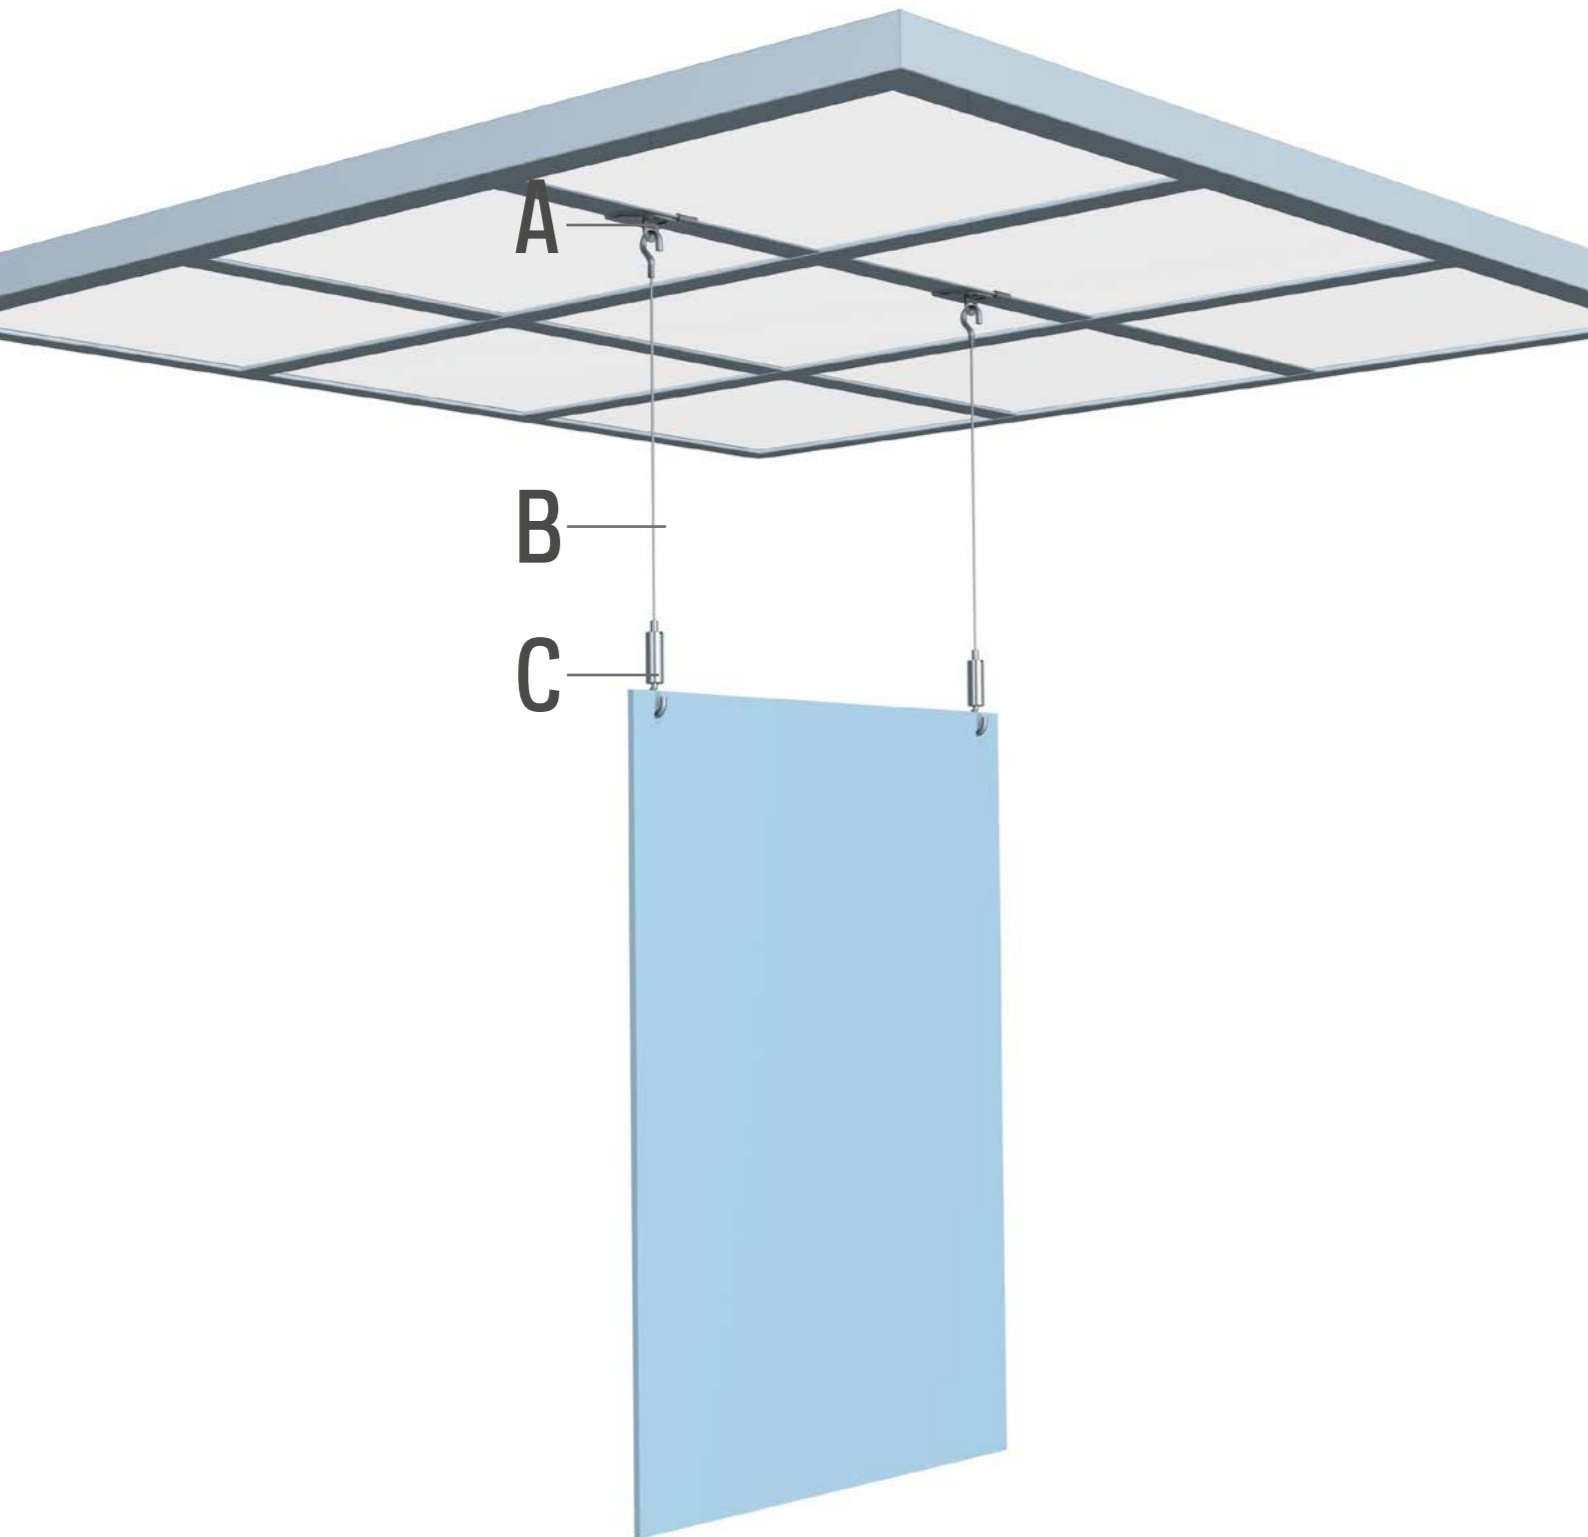

B1	B2	B3
ALAMBRE DE ACERO + DESLIZADOR 1,2 mm 200 cm NEGRO 7807.200	ALAMBRE DE ACERO + DESLIZADOR 1,2 mm 200 cm NIQUELADO 7807.210	TWISTER HOOK 9.4510

C1	C2	C3	C4	C5
GANCHO ALAMBRE DE ACERO AUTOFLAJANTE 1,2 mm ST01BL 7807.010	GANCHO ALAMBRE DE ACERO AUTOFLAJANTE 1,2 mm ST01NI 7807.020	GANCHO ALAMBRE DE ACERO AUTOFLAJANTE 1,2 mm ST02NI 7807.030	GANCHO ALAMBRE DE ACERO AUTOFLAJANTE 1,2 mm ST03NI 7807.040	GANCHO DE SUJECIÓN ALAMBRE DE ACERO AUTOFLAJANTE 1,2 mm STC01NI 7807.050

TECHO

COMBINACIÓN MOSTRADA:
A2 + B2 + C3

COMBINACIONES POSIBLES:
A1 / A2 + B1 / B2 / B3 + C1 / C2 / C3 / C4 / C5

TECHO

A1			A2			A3	
FIJACIÓN DE TECHO NEGRA CO1BL	TACO (ø 5 mm)	TORNILLO	FIJACIÓN DE TECHO NIQUELADA CO1NI	TACO (ø 5 mm)	TORNILLO	COLGADOR DE TECHO AUTOFIJANTE 1,2 mm CS01NI	
7807.100	9.4931	9.4929	7807.110	9.4931	9.4929	7807.140	

TECHO EMPOTRADO

COMBINACIÓN MOSTRADA:
A1 + B1 + C3

COMBINACIONES POSIBLES:
A1 + B1 + C1/C2/C3/C4/C5
A2 + B2 + C1/C2/C3/C4/C5

TECHO EMPOTRADO

A	A1		A2		
					
	CLIP PARA TECHO EMPOTRADO 20 mm 7807.120		CLIP PARA TECHO EMPOTRADO 20 mm + COLGADOR 1,2 mm 7807.130		
B	B1		B2		
					
	ALAMBRE DE ACERO + GANCHO 1,2 mm 300 cm 7807.310		BOBINA ALAMBRE DE ACERO 7 x 7 1,2 mm 10 M 9.4989		
			ALICATE PARA ALAMBRE 7807.900		
C	C1	C2	C3	C4	C5
					
	GANCHO ALAMBRE DE ACERO AUTOFIJANTE 1,2 mm ST01BL 7807.010	GANCHO ALAMBRE DE ACERO AUTOFIJANTE 1,2 mm ST01NI 7807.020	GANCHO ALAMBRE DE ACERO AUTOFIJANTE 1,2 mm ST02NI 7807.030	GANCHO ALAMBRE DE ACERO AUTOFIJANTE 1,2 mm ST03NI 7807.040	GANCHO DE SUJECIÓN ALAMBRE DE ACERO AUTOFIJANTE 1,2 mm STC01NI 7807.050