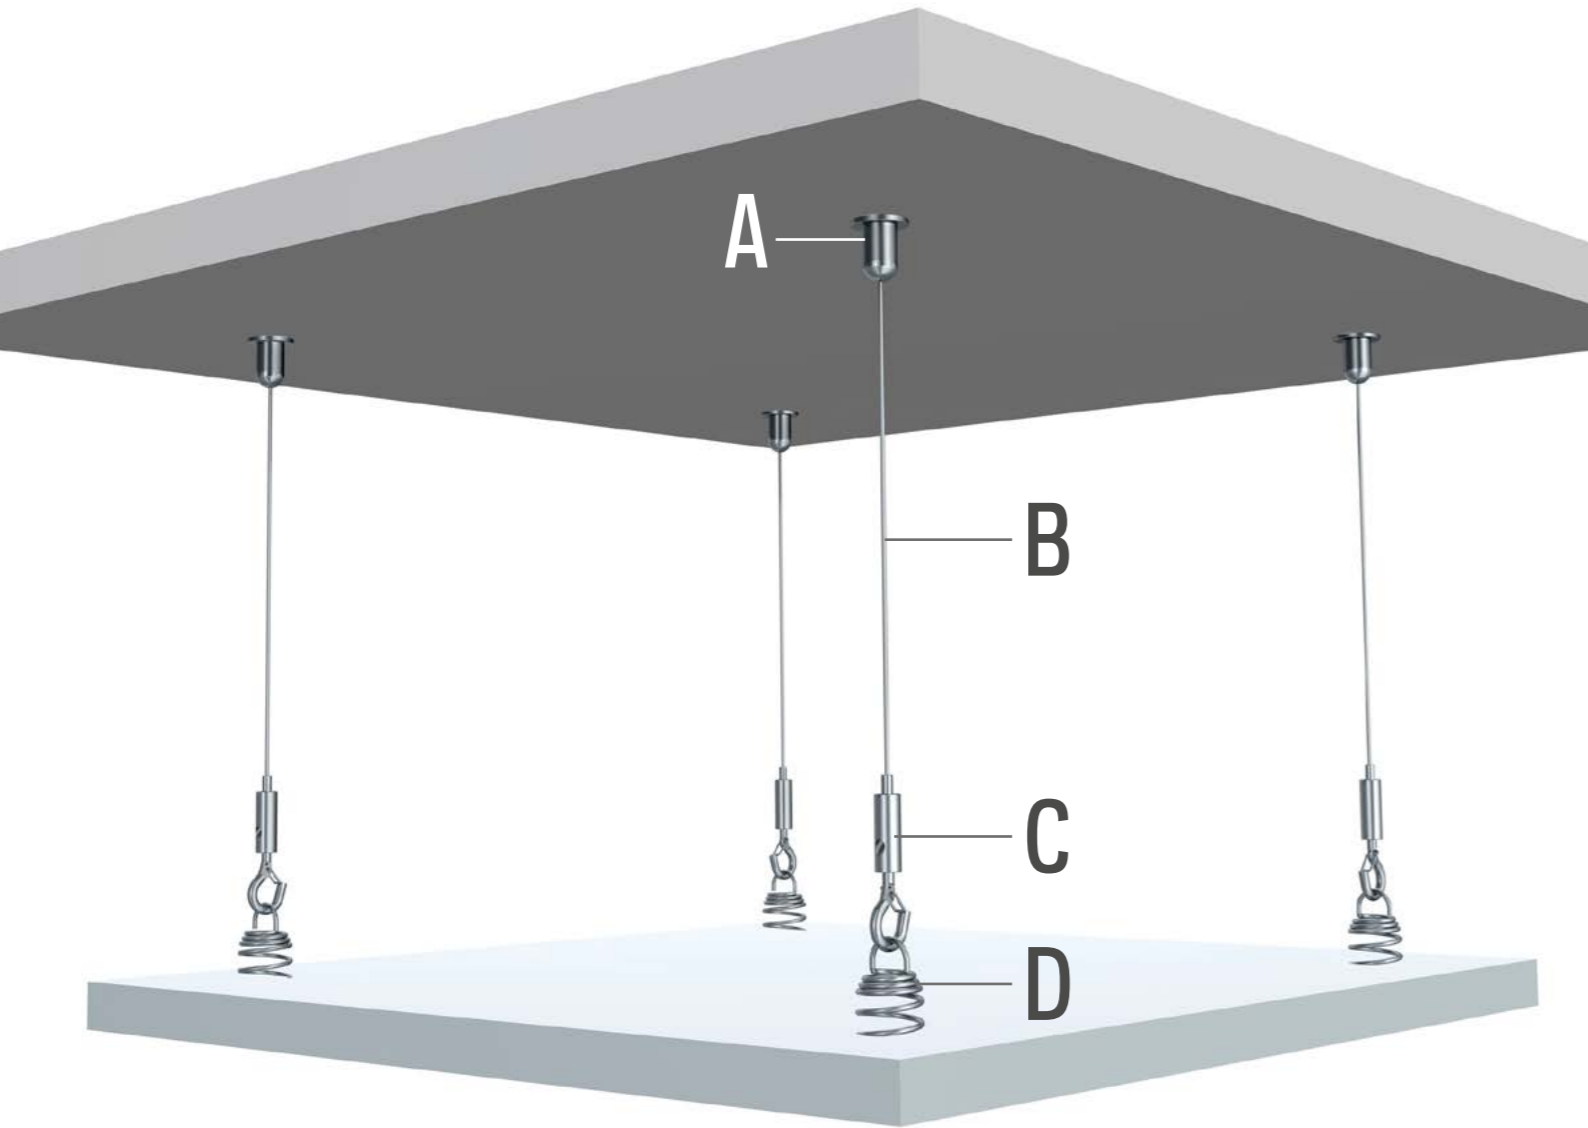

TECHO ACÚSTICO

COMBINACIÓN MOSTRADA:

A2 + B2 + C4 + D

COMBINACIONES POSIBLES:

A1/A2 + B1/B2 + C1/C2/C3/C4 + D

A3 + B3 + C1/C2/C3/C4 + D

TECHO ACÚSTICO

A	A1			A2			A3	
	FIJACIÓN DE TECHO NEGRA CO1BL	TACO (ø 5 mm)	TORNILLO	FIJACIÓN DE TECHO NIQUELADA CO1NI	TACO (ø 5 mm)	TORNILLO	COLGADOR DE TECHO AUTOFIJANTE 1,2 mm CS01NI	
	7807.100	9.4931	9.4929	7807.110	9.4931	9.4929	7807.140	
B	B1		B2		B3			
	ALAMBRE DE ACERO + DESLIZADOR 1,2 mm 200 cm NEGRO		ALAMBRE DE ACERO + DESLIZADOR 1,2 mm 200 cm NIQUELADO		BOBINA ALAMBRE DE ACERO 7 x 7 1,2 mm 10 M	ALICATE PARA ALAMBRE		
	7807.200		7807.210		9.4989	7807.900		
C	C1	C2	C3	C4				
	GANCHO ALAMBRE DE ACERO AUTOFIJANTE 1,2 mm ST01BL	GANCHO ALAMBRE DE ACERO AUTOFIJANTE 1,2 mm ST01NI	GANCHO ALAMBRE DE ACERO AUTOFIJANTE 1,2 mm ST02NI	GANCHO ALAMBRE DE ACERO AUTOFIJANTE 1,2 mm ST03NI				
	7807.010	7807.020	7807.030	7807.040				
D	D							
	RESORTE ACÚSTICO 01-NI							
	7807.400