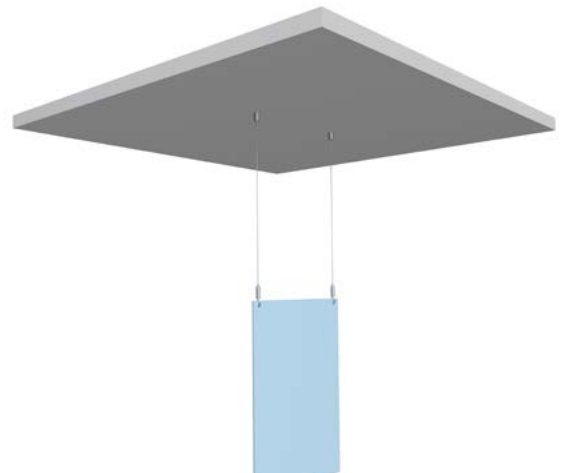

SISTEMAS DE SUSPENSIÓN PARA SEÑALIZACIÓN

XPO RAIL REBAJADO COLGANTE

COMBINACIÓN MOSTRADA:

A1 + B1 + C + D1 + E3

COMBINACIONES POSIBLES:

A1 + B1/B2 + C + D1/D2 + E1/E2/E3/E4/E5

A1 + B1/B2 + C + D3

A2 + B1/B2 + C + D1/D2 + E1/E2/E3/E4/E5

A2 + B1/B2 + C + D3

A3 + B3 + C + D1/D2 + E1/E2/E3/E4/E5

A3 + B3 + C + D3

XPO RAIL REBAJADO COLGANTE

A	A1			A2			A3	
	FIJACIÓN DE TECHO NEGRA CD1BL 7807.100	TACO (ø 5 mm) 9.4931	TORNILLO 9.4929	FIJACIÓN DE TECHO NIQUELADA CO1NI 7807.110	TACO (ø 5 mm) 9.4931	TORNILLO 9.4929	COLGADOR DE TECHO AUTOFIJANTE 1,2 mm CS01NI 7807.140	
B	B1		B2		B3			
	ALAMBRE DE ACERO + DESLIZADOR 1,2 mm 200 cm NEGRO 7807.200		ALAMBRE DE ACERO + DESLIZADOR 1,2 mm 200 cm NIQUELADO 7807.210		BOBINA ALAMBRE DE ACERO 7 x 7 1,2 mm 10 M 9.4989		ALICATE PARA ALAMBRE 7807.900	
C	C							
	GANCHO DE SUSPENSIÓN XPO RAIL 1,2 mm 7807.060			XPO RAIL 200 cm NEGRO 05.15201			TOPE FINAL XPO RAIL NEGRO 05.15030	
D	D1		D2		D3			
	ALAMBRE DE ACERO + DESLIZADOR 1,2 mm 200 cm NEGRO 7807.200		ALAMBRE DE ACERO + DESLIZADOR 1,2 mm 200 cm NIQUELADO 7807.210		TWISTER HOOK 9.4510			
E	E1	E2	E3	E4	E5			
	GANCHO ALAMBRE DE ACERO AUTOFIJANTE 1,2 mm ST01BL 7807.010	GANCHO ALAMBRE DE ACERO AUTOFIJANTE 1,2 mm ST01NI 7807.020	GANCHO ALAMBRE DE ACERO AUTOFIJANTE 1,2 mm ST02NI 7807.030	GANCHO ALAMBRE DE ACERO AUTOFIJANTE 1,2 mm ST03NI 7807.040	GANCHO DE SUJECIÓN ALAMBRE DE ACERO AUTOFIJANTE 1,2 mm STC01NI 7807.050			

XPO RAIL

COMBINACIÓN MOSTRADA:

A + B3
A + B1 + C3

COMBINACIONES POSIBLES:

A + B1/B2 + C1/C2/C3/C4/C5
A + B3

XPO RAIL

A				
XPO RAIL 200 cm NEGRO 05.15201	TOPE FINAL XPO RAIL NEGRO 05.15030	CLIP CLICK&CONNECT XPO RAIL 05.15010	TACO (o 5 mm) 9.4929	TORNILLO 9.4931