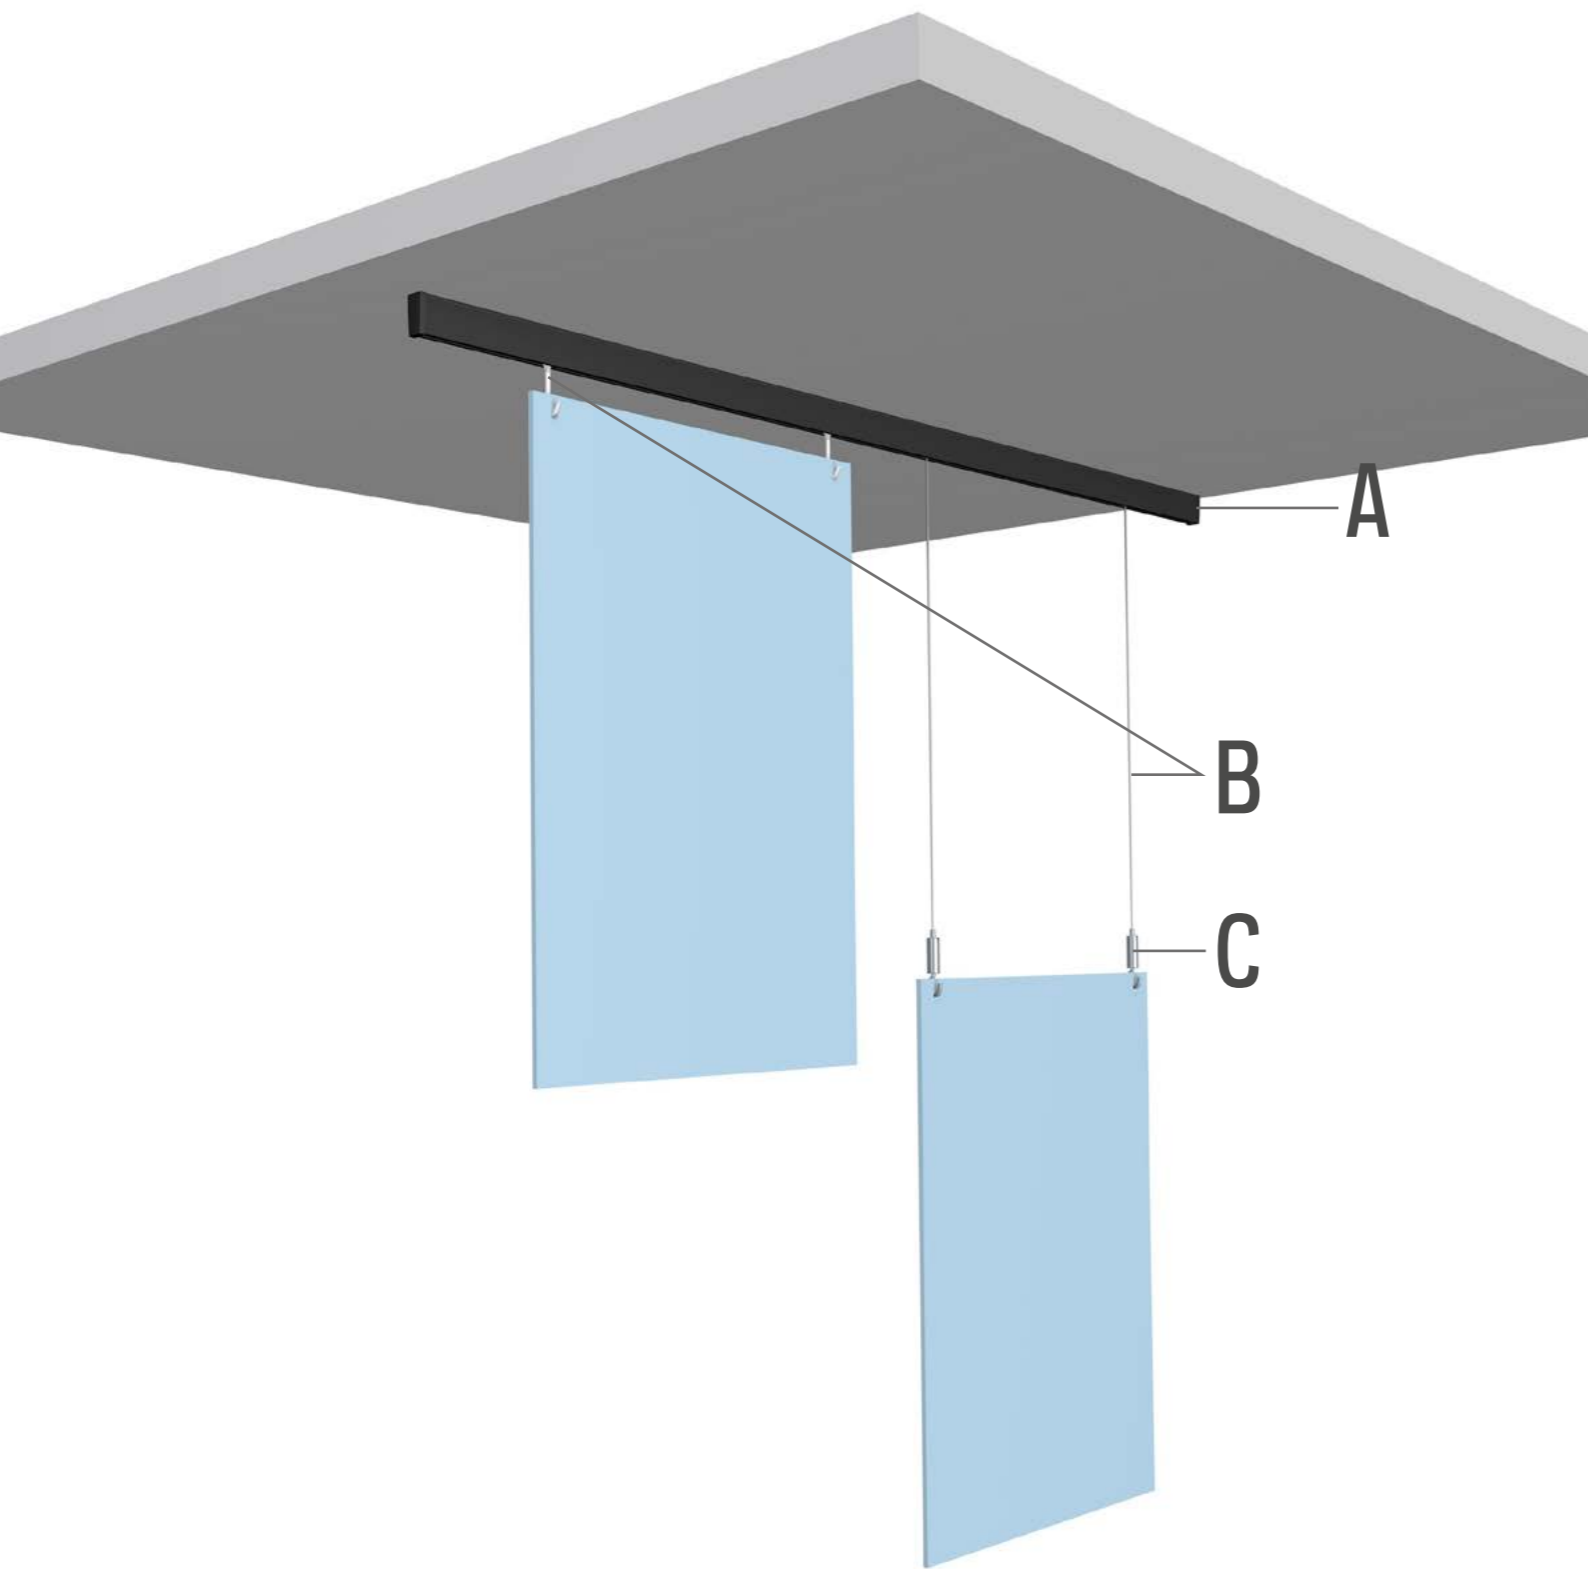

A2 + B1/B2 + C + D3

A3 + B3 + C + D1/D2 + E1/E2/E3/E4/E5

A3 + B3 + C + D3

XPO RAIL REBAJADO COLGANTE

A	A1			A2			A3	
	FIJACIÓN DE TECHO NEGRA CD1BL 7807.100	TACO (ø 5 mm) 9.4931	TORNILLO 9.4929	FIJACIÓN DE TECHO NIQUELADA CO1NI 7807.110	TACO (ø 5 mm) 9.4931	TORNILLO 9.4929	COLGADOR DE TECHO AUTOFIJANTE 1,2 mm CS01NI 7807.140	
B	B1		B2		B3			
	ALAMBRE DE ACERO + DESLIZADOR 1,2 mm 200 cm NEGRO 7807.200		ALAMBRE DE ACERO + DESLIZADOR 1,2 mm 200 cm NIQUELADO 7807.210		BOBINA ALAMBRE DE ACERO 7 x 7 1,2 mm 10 M 9.4989		ALICATE PARA ALAMBRE 7807.900	
C	C							
	GANCHO DE SUSPENSIÓN XPO RAIL 1,2 mm 7807.060			XPO RAIL 200 cm NEGRO 05.15201			TOPE FINAL XPO RAIL NEGRO 05.15030	
D	D1		D2		D3			
	ALAMBRE DE ACERO + DESLIZADOR 1,2 mm 200 cm NEGRO 7807.200		ALAMBRE DE ACERO + DESLIZADOR 1,2 mm 200 cm NIQUELADO 7807.210		TWISTER HOOK 9.4510			
E	E1	E2	E3	E4	E5			
	GANCHO ALAMBRE DE ACERO AUTOFIJANTE 1,2 mm ST01BL 7807.010	GANCHO ALAMBRE DE ACERO AUTOFIJANTE 1,2 mm ST01NI 7807.020	GANCHO ALAMBRE DE ACERO AUTOFIJANTE 1,2 mm ST02NI 7807.030	GANCHO ALAMBRE DE ACERO AUTOFIJANTE 1,2 mm ST03NI 7807.040	GANCHO DE SUJECIÓN ALAMBRE DE ACERO AUTOFIJANTE 1,2 mm STC01NI 7807.050			

XPO RAIL

COMBINACIÓN MOSTRADA:

A + B3
A + B1 + C3

COMBINACIONES POSIBLES:

A + B1/B2 + C1/C2/C3/C4/C5
A + B3

XPO RAIL

A				
XPO RAIL 200 cm NEGRO 05.15201	TOPE FINAL XPO RAIL NEGRO 05.15030	CLIP CLICK&CONNECT XPO RAIL 05.15010	TACO (o 5 mm) 9.4929	TORNILLO 9.4931

B1	B2	B3
ALAMBRE DE ACERO + DESLIZADOR 1,2 mm 200 cm NEGRO 7807.200	ALAMBRE DE ACERO + DESLIZADOR 1,2 mm 200 cm NIQUELADO 7807.210	TWISTER HOOK 9.4510

C1	C2	C3	C4	C5
GANCHO ALAMBRE DE ACERO AUTOFLAJANTE 1,2 mm ST01BL 7807.010	GANCHO ALAMBRE DE ACERO AUTOFLAJANTE 1,2 mm ST01NI 7807.020	GANCHO ALAMBRE DE ACERO AUTOFLAJANTE 1,2 mm ST02NI 7807.030	GANCHO ALAMBRE DE ACERO AUTOFLAJANTE 1,2 mm ST03NI 7807.040	GANCHO DE SUJECIÓN ALAMBRE DE ACERO AUTOFLAJANTE 1,2 mm STC01NI 7807.050