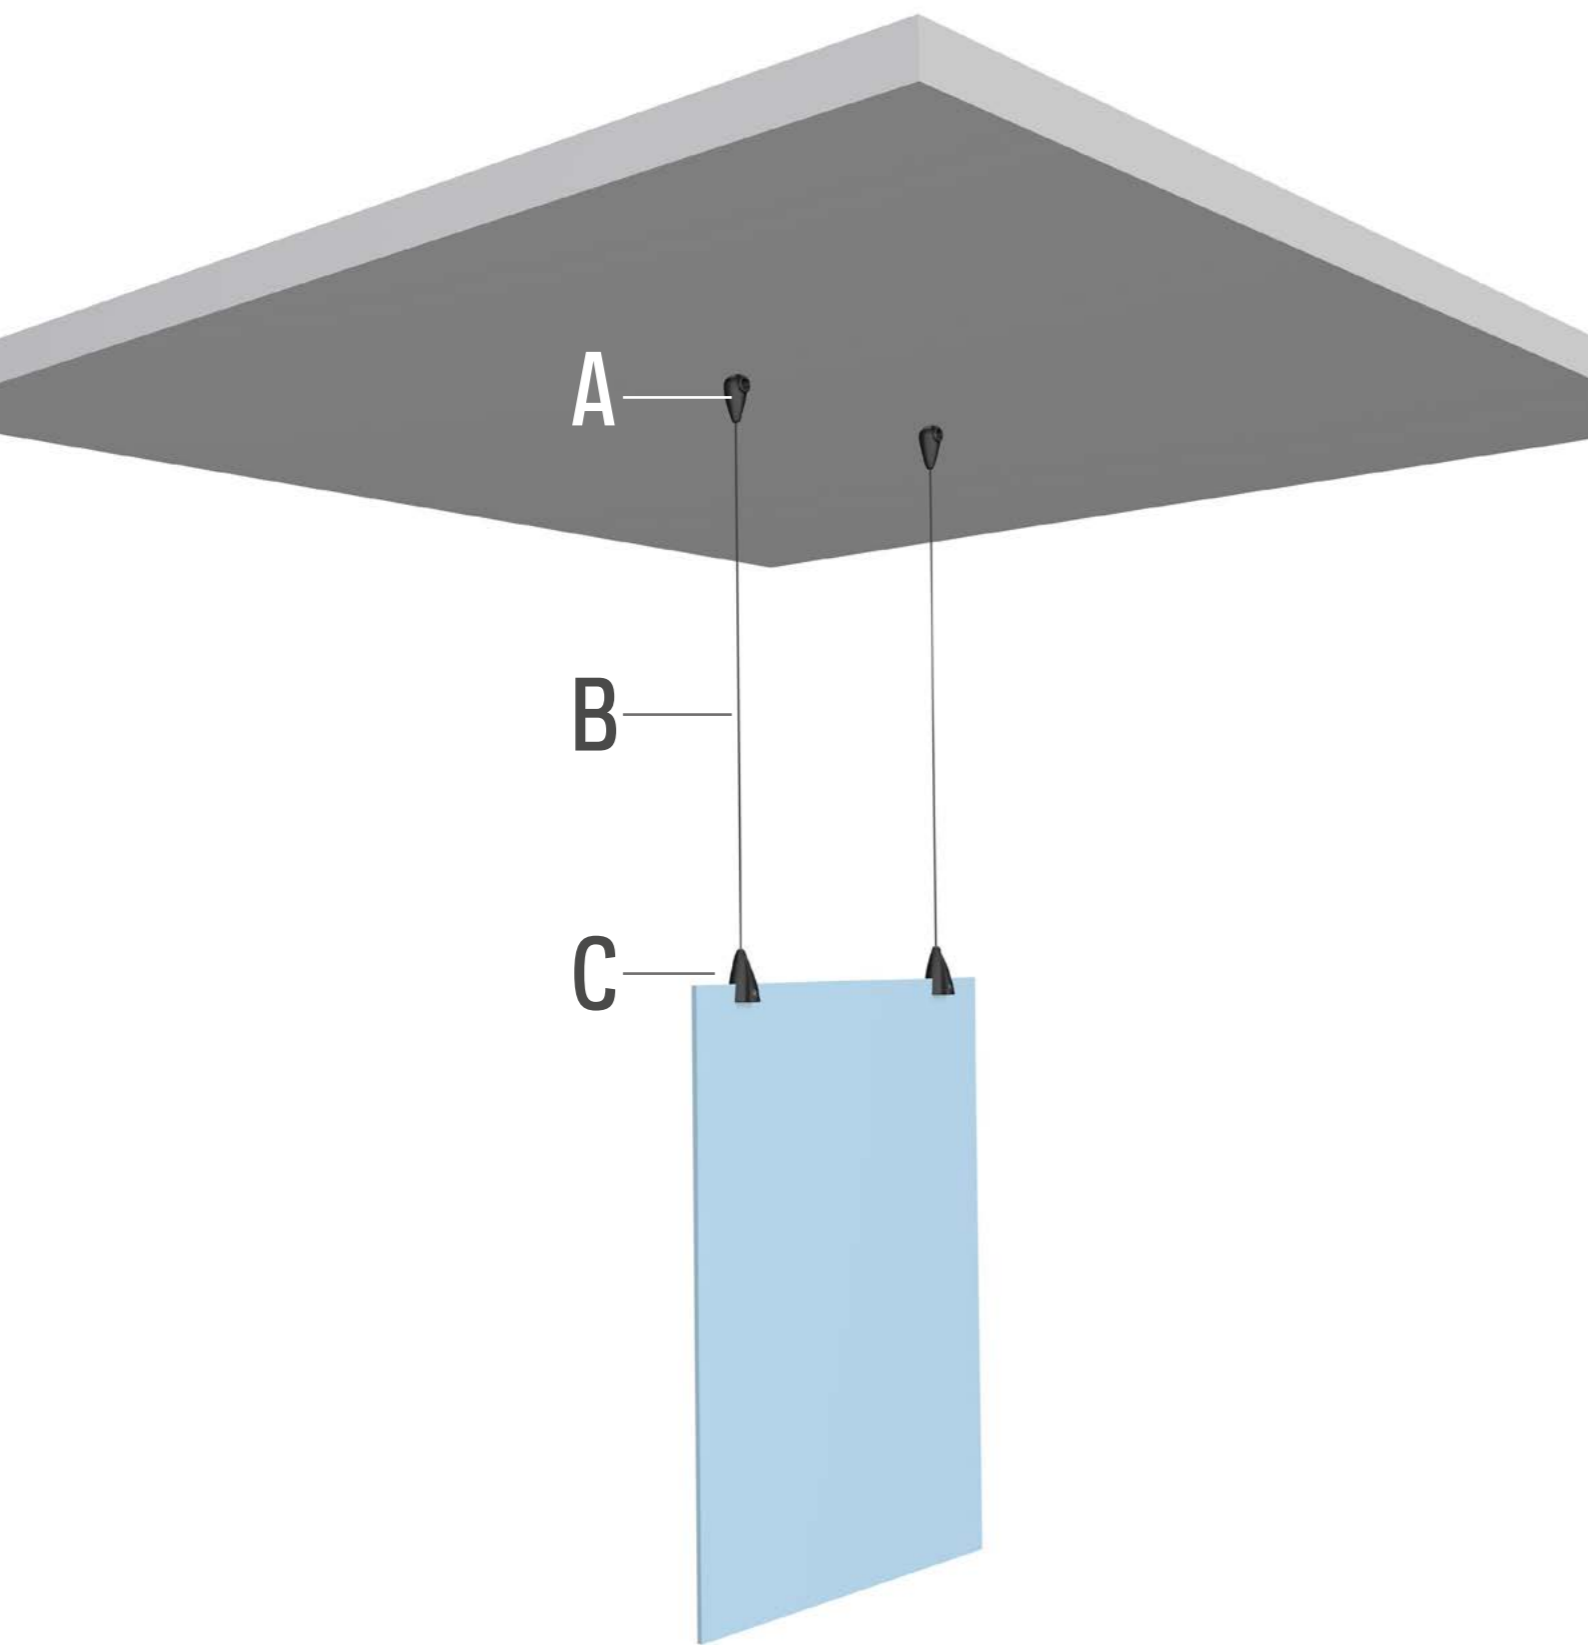

UNI HANGER / PANEL GRIPS

UNI HANGER / PANEL GRIPS

A		
UNI HANGER	TACO (ø 5 mm)	TORNILLO
7806.150	9.4931	9.4929

B1	B2	B3
TWISTER 1 mm ALAMBRE DE ACERO NEGRO 150 cm	TWISTER 1 mm ALAMBRE DE ACERO NEGRO 200 cm	TWISTER 1 mm ALAMBRE DE ACERO NEGRO 300 cm
	7807.900	

C
PANEL GRIP NEGRO (PANEL DE 1-4 mm)
7806.140