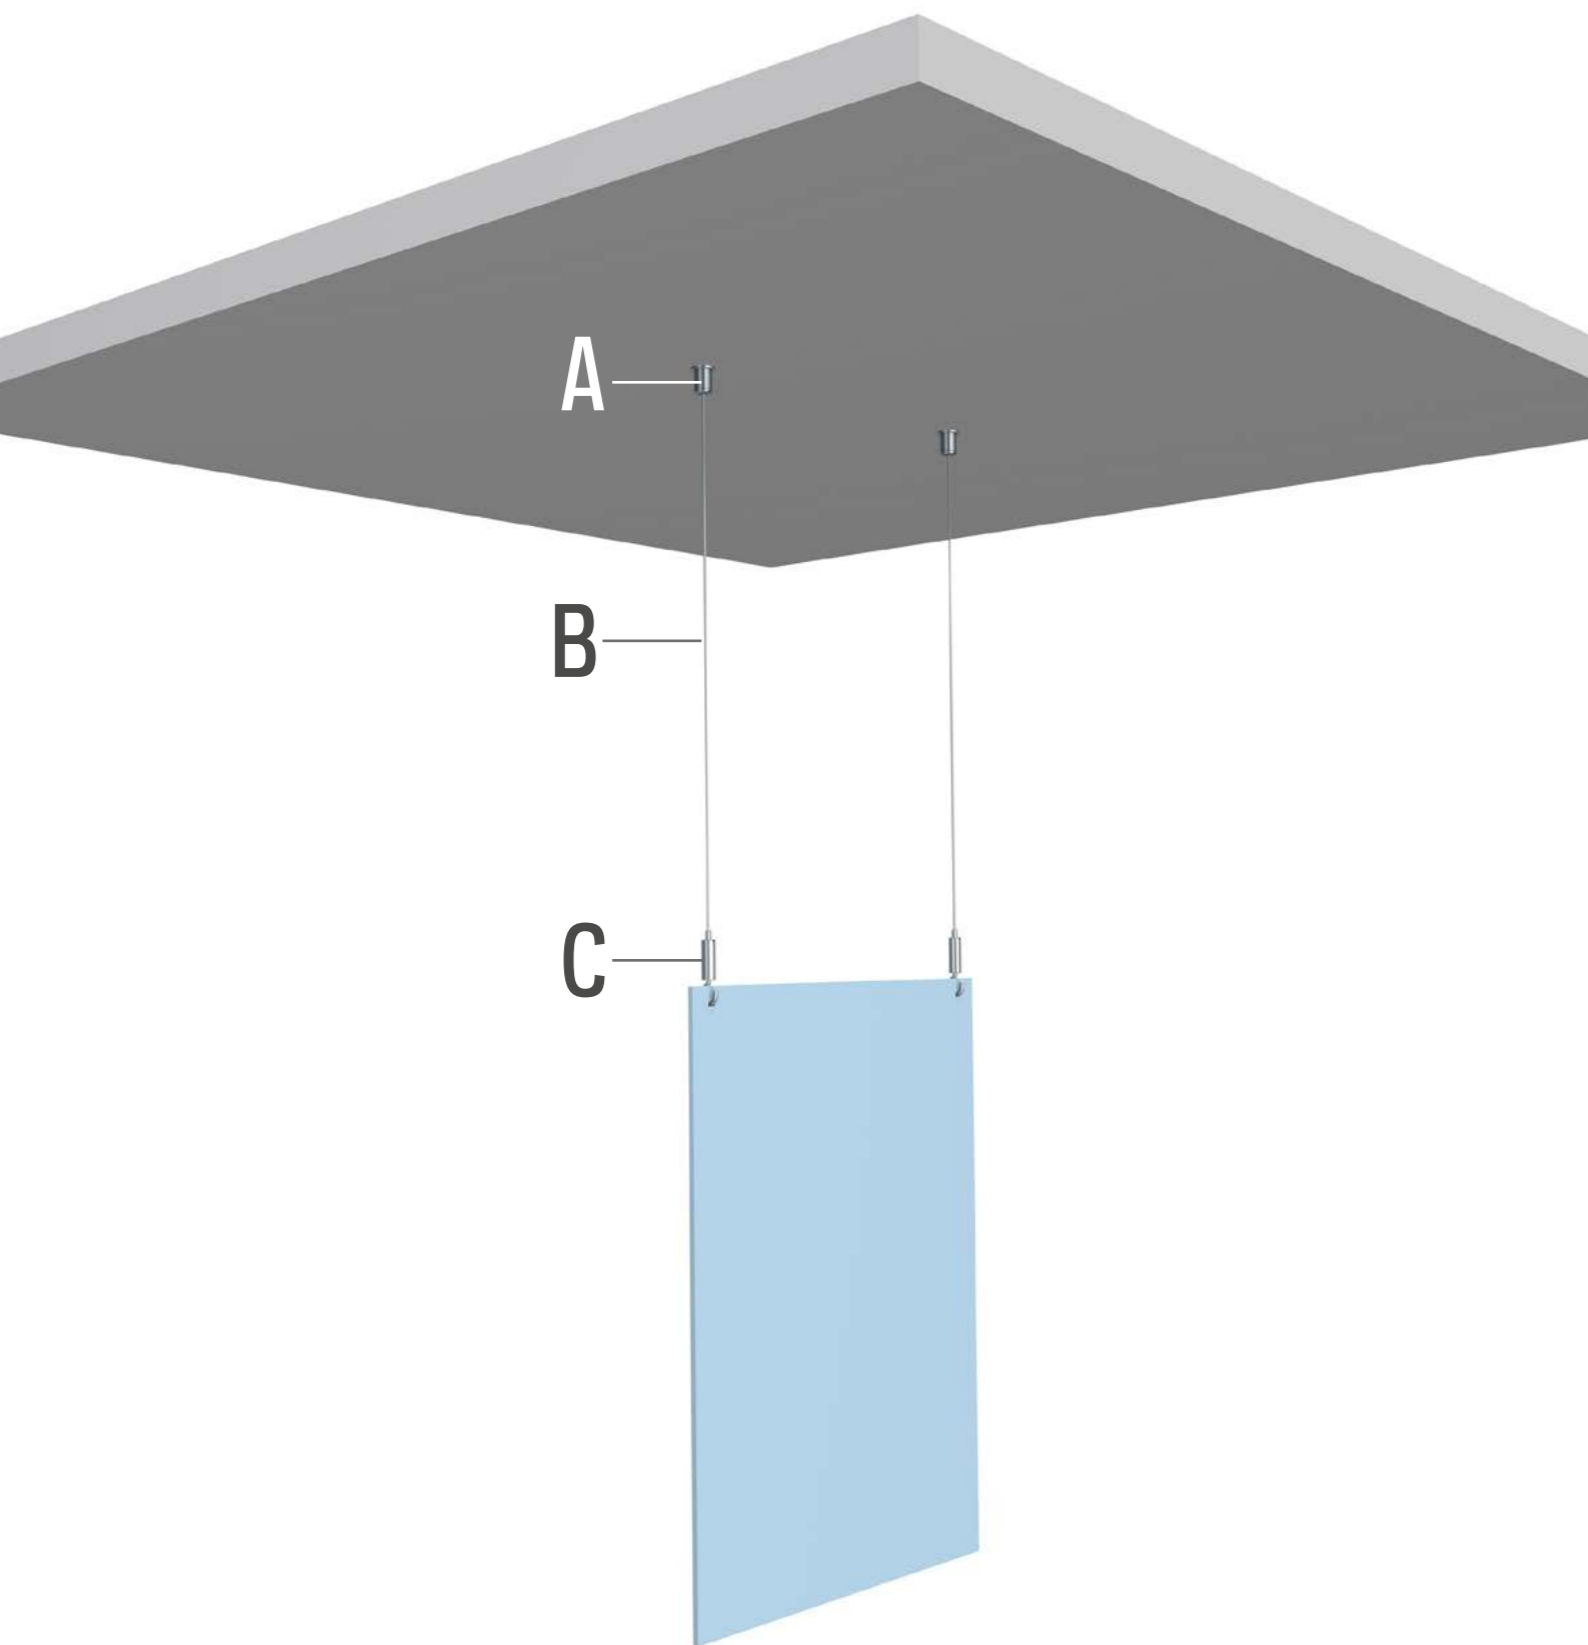

TECHO

COMBINACIÓN MOSTRADA:
A2 + B2 + C3

COMBINACIONES POSIBLES:
A1 / A2 + B1 / B2 / B3 + C1 / C2 / C3 / C4 / C5

TECHO

A1			A2			A3	
FIJACIÓN DE TECHO NEGRA CO1BL	TACO (ø 5 mm)	TORNILLO	FIJACIÓN DE TECHO NIQUELADA CO1NI	TACO (ø 5 mm)	TORNILLO	COLGADOR DE TECHO AUTOFIJANTE 1,2 mm CS01NI	
7807.100	9.4931	9.4929	7807.110	9.4931	9.4929	7807.140	

B1		B2		B3	
ALAMBRE DE ACERO + DESLIZADOR 1,2 mm 200 cm NEGRO		ALAMBRE DE ACERO + DESLIZADOR 1,2 mm 200 cm NIQUELADO		BOBINA ALAMBRE DE ACERO 7 x 7 1,2 mm 10 M	ALICATE PARA ALAMBRE
7807.200		7807.210		9.4989	7807.900

C1	C2	C3	C4	C5
GANCHO ALAMBRE DE ACERO AUTOFIJANTE 1,2 mm ST01BL	GANCHO ALAMBRE DE ACERO AUTOFIJANTE 1,2 mm ST01NI	GANCHO ALAMBRE DE ACERO AUTOFIJANTE 1,2 mm ST02NI	GANCHO ALAMBRE DE ACERO AUTOFIJANTE 1,2 mm ST03NI	GANCHO DE SUJECIÓN ALAM- BRE DE ACERO AUTOFIJANTE 1,2 mm STC01NI
7807.010	7807.020	7807.030	7807.040	7807.050