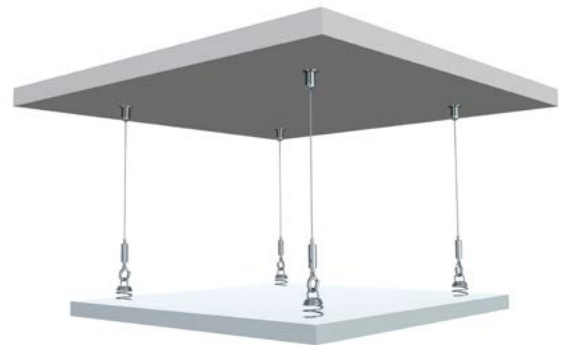

SISTEMAS DE SUSPENSIÓN PARA SEÑALIZACIÓN

XPO RAIL REBAJADO COLGANTE

COMBINACIÓN MOSTRADA:

A1 + B1 + C + D1 + E3

COMBINACIONES POSIBLES:

A1 + B1/B2 + C + D1/D2 + E1/E2/E3/E4/E5

A1 + B1/B2 + C + D3

A2 + B1/B2 + C + D1/D2 + E1/E2/E3/E4/E5

A2 + B1/B2 + C + D3

A3 + B3 + C + D1/D2 + E1/E2/E3/E4/E5

A3 + B3 + C + D3

XPO RAIL REBAJADO COLGANTE

A	A1			A2			A3	
	FIJACIÓN DE TECHO NEGRA CD1BL 7807.100	TACO (ø 5 mm) 9.4931	TORNILLO 9.4929	FIJACIÓN DE TECHO NIQUELADA CO1NI 7807.110	TACO (ø 5 mm) 9.4931	TORNILLO 9.4929	COLGADOR DE TECHO AUTOFIJANTE 1,2 mm CS01NI 7807.140	
B	B1		B2		B3			
	ALAMBRE DE ACERO + DESLIZADOR 1,2 mm 200 cm NEGRO 7807.200		ALAMBRE DE ACERO + DESLIZADOR 1,2 mm 200 cm NIQUELADO 7807.210		BOBINA ALAMBRE DE ACERO 7 x 7 1,2 mm 10 M 9.4989		ALICATE PARA ALAMBRE 7807.900	
C	C							
	GANCHO DE SUSPENSIÓN XPO RAIL 1,2 mm 7807.060			XPO RAIL 200 cm NEGRO 05.15201			TOPE FINAL XPO RAIL NEGRO 05.15030	
D	D1		D2		D3			
	ALAMBRE DE ACERO + DESLIZADOR 1,2 mm 200 cm NEGRO 7807.200		ALAMBRE DE ACERO + DESLIZADOR 1,2 mm 200 cm NIQUELADO 7807.210		TWISTER HOOK 9.4510			
E	E1	E2	E3	E4	E5			
	GANCHO ALAMBRE DE ACERO AUTOFIJANTE 1,2 mm ST01BL 7807.010	GANCHO ALAMBRE DE ACERO AUTOFIJANTE 1,2 mm ST01NI 7807.020	GANCHO ALAMBRE DE ACERO AUTOFIJANTE 1,2 mm ST02NI 7807.030	GANCHO ALAMBRE DE ACERO AUTOFIJANTE 1,2 mm ST03NI 7807.040	GANCHO DE SUJECIÓN ALAMBRE DE ACERO AUTOFIJANTE 1,2 mm STC01NI 7807.050			

XPO RAIL

COMBINACIÓN MOSTRADA:

A + B3
A + B1 + C3

COMBINACIONES POSIBLES:

A + B1/B2 + C1/C2/C3/C4/C5
A + B3

XPO RAIL

A				
XPO RAIL 200 cm NEGRO 05.15201	TOPE FINAL XPO RAIL NEGRO 05.15030	CLIP CLICK&CONNECT XPO RAIL 05.15010	TACO (o 5 mm) 9.4929	TORNILLO 9.4931