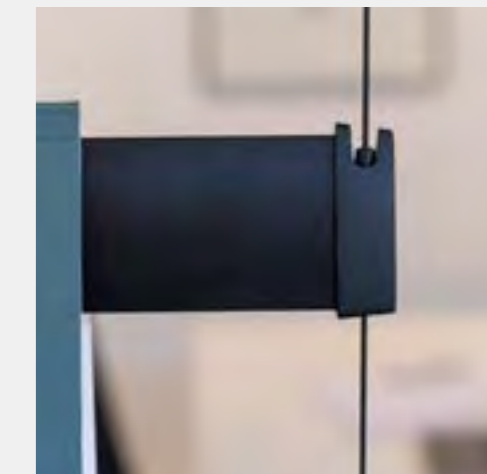

FLEXIBLE  
SIMPLE  
DESIGN

▶ 166 cm

Aan weerszijden van het **IMAGINE IT** magazines ophangstelsel loopt een smalle kabel die de horizontale rails met elkaar verbindt. De verschillende magazinerails zijn in hoogte verstelbaar door een speciaal mechanisme in de eindkappen. Hiermee schuif je een rail eenvoudig naar boven of beneden en creëer je direct een andere uitstraling. De rail heeft een lengte van 166 cm, geschikt voor 5 magazines. Je kunt ook kiezen voor een magnetische ophanging aan een stalen plafond.