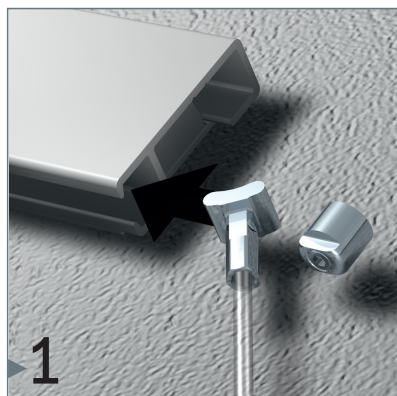

# SCHUINE STOPPER SET MET SOLID SLIDER

installatievideo:

FLEXIBEL  
VEILIG  
STERK