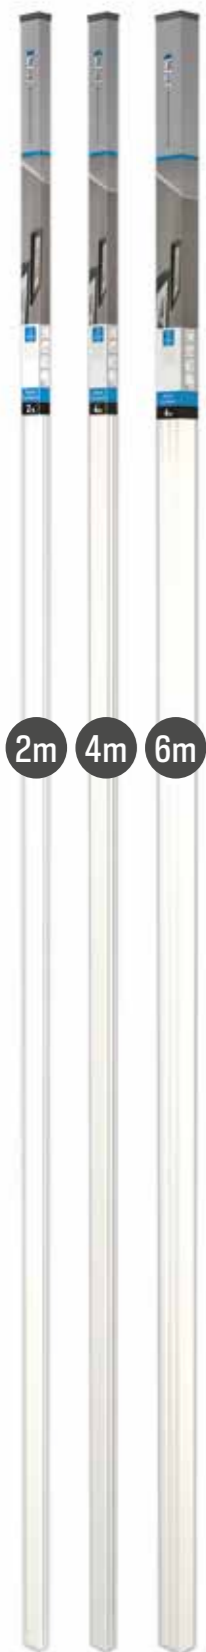

ALL-IN-ONE KITS

COMPACT
DESIGN
HIGH END

► BILDERSCHIENEN

CLICK RAIL

2m 4m 6m

Click Rail, das flexible Aufhängesystem für Bilder, ist in verschiedenen All-in-One-Kits erhältlich: Economy, Twister mit Aufhängehaken 15 kg und Twister mit Aufhängehaken Micro Grip 20 kg. Diese Einzelhandelsverpackungen enthalten Schiene, Befestigungsmaterial und Anleitungsblatt, Aufhängeschnüre und -haken und sind in Sets von 2 m, 4 m und/oder 6 m erhältlich. Die All-in-One-Kits bieten eine Komplettlösung und können sofort im Verkauf eingesetzt werden.

ALL-IN-ONE CLICK RAIL ECONOMY

ALL-IN-ONE KIT 2m				
	 1x 2m	 6x	 2x	 150 cm 2x max. 4 kg
	CLICK RAIL WEISS RAL 9010	BEFESTIGUNGSMATERIAL	ENDKAPPE	SLIDER PERLON 2 mm HAKEN 4 kg
ARTIKEL NR.	9.5621			

ALL-IN-ONE KIT 4m				
	 2x 2m	 12x	 2x	 150 cm 3x max. 4 kg
	CLICK RAIL WEISS RAL 9010	BEFESTIGUNGSMATERIAL	ENDKAPPE	SLIDER PERLON 2 mm HAKEN 4 kg
ARTIKEL NR.	9.5627			

ALL-IN-ONE KIT 6m				
	 3x 2m	 18x	 2x	 150 cm 4x max. 4 kg
	CLICK RAIL WEISS RAL 9010	BEFESTIGUNGSMATERIAL	ENDKAPPE	SLIDER PERLON 2 mm HAKEN 4 kg
ARTIKEL NR.	9.5629			

CLICK RAIL

ALL-IN-ONE CLICK RAIL ECONOMY

ALL-IN-ONE KIT 2m				
	 1x 2m	 6x	 2x	 150 cm 2x max. 4 kg
	CLICK RAIL WEISS PRIMER RAL 9016	BEFESTIGUNGSMATERIAL	ENDKAPPE	SLIDER PERLON 2 mm HAKEN 4 kg
ARTIKEL NR.	9.5623			

ALL-IN-ONE KIT 4m				
	 2x 2m	 12x	 2x	 150 cm 3x max. 4 kg
	CLICK RAIL WEISS PRIMER RAL 9016	BEFESTIGUNGSMATERIAL	ENDKAPPE	SLIDER PERLON 2 mm HAKEN 4 kg
ARTIKEL NR.	9.5628			