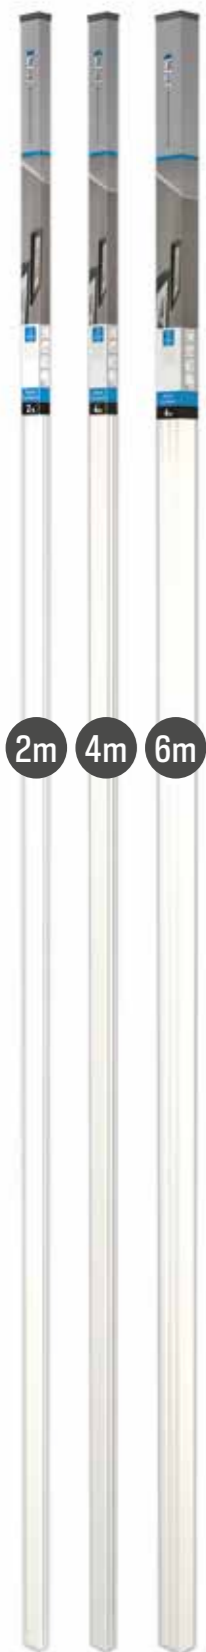

ALL-IN-ONE
KITS

COMPACT
DESIGN
HIGH END

► **SCHILDERIJ OPHANGSYSTEMEN**

CLICK RAIL

2m 4m 6m

Het flexibele schilderij ophangstelsysteem Click Rail is beschikbaar in verschillende all-in-one kits: economy, Twister met haak 15 kg en Twister met haak Micro Grip 20 kg. Deze retail verpakkingen bevatten rail, bevestigingsmateriaal en instructievel, ophangdraden en -haken en zijn beschikbaar in sets van 2m, 4m en/of 6m. De all-in-one kits bieden een complete oplossing en zijn direct inzetbaar voor verkoop.

ALL-IN-ONE CLICK RAIL ECONOMY

COMPLETE SET 2m				
	 1x 2m	 6x	 2x	 2x max. 4 kg
ARTIKELNR.	9.5621	CLICK RAIL WIT RAL 9010	BEVESTIGINGSMATERIAAL	EINDKAP
				GLIJDER PERLON 2 mm HAAK 4 kg

COMPLETE SET 4m				
	 2x 2m	 12x	 2x	 3x max. 4 kg
ARTIKELNR.	9.5627	CLICK RAIL WIT RAL 9010	BEVESTIGINGSMATERIAAL	EINDKAP
				GLIJDER PERLON 2 mm HAAK 4 kg

COMPLETE SET 6m				
	 3x 2m	 18x	 2x	 4x max. 4 kg
ARTIKELNR.	9.5629	CLICK RAIL WIT RAL 9010	BEVESTIGINGSMATERIAAL	EINDKAP
				GLIJDER PERLON 2 mm HAAK 4 kg

CLICK RAIL

ALL-IN-ONE CLICK RAIL ECONOMY

COMPLETE SET 2m				
	 1x 2m	 6x	 2x	 2x max. 4 kg
ARTIKELNR.	9.5623	CLICK RAIL WIT PRIMER RAL 9016	BEVESTIGINGSMATERIAAL	EINDKAP
				GLIJDER PERLON 2 mm HAAK 4 kg

COMPLETE SET 4m				
	 2x 2m	 12x	 2x	 3x max. 4 kg
ARTIKELNR.	9.5628	CLICK RAIL WIT PRIMER RAL 9016	BEVESTIGINGSMATERIAAL	EINDKAP
				GLIJDER PERLON 2 mm HAAK 4 kg

COMPLETE SET 6m				
	 3x 2m	 18x	 2x	 4x max. 4 kg
ARTIKELNR.	9.5630	CLICK RAIL WIT PRIMER RAL 9016	BEVESTIGINGSMATERIAAL	EINDKAP
				GLIJDER PERLON 2 mm HAAK 4 kg