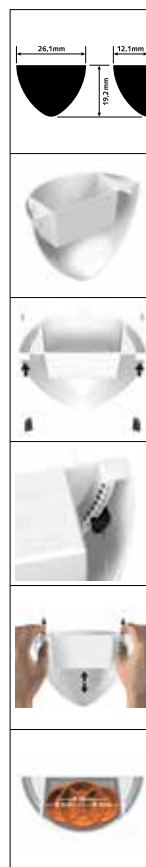

BOTANIQ

Faites de la place pour des plantes au mur

Il y a toujours de la place pour les plantes dans votre intérieur ou au bureau. Créez un effet surprenant et dynamique avec le pot de fleurs suspendu Artiteq Botaniq. Suspendez vos plantes dans les meilleures conditions grâce à l'élégant Botaniq aux formes douces et arrondies. Le Botaniq est livré avec deux fils de suspension Twister en perlon de 1 mm et deux crochets Micro Grip : rien de plus simple que de le suspendre à la bonne hauteur à la cimaise Artiteq. Le Botaniq ne peut s'utiliser qu'en association avec notre cimaise pour tableaux. Le Botaniq est proposé en blanc et vert, aux dimensions 261x192x121mm. Ce pot de fleurs pèse 320 grammes. Choisissez votre couleur et combinez-le avec plusieurs autres pots suspendus à différentes hauteurs pour donner à votre intérieur une touche urban jungle et de nature !

BOTANIQ KIT COMPLET

BLANC 1,25L
261x192x121MM
MAX. 5KG
TAILLE DU POT 10CM

VERT 1,25L
261x192x121MM
MAX. 5KG
TAILLE DU POT 10CM

2X

MICRO GRIP 1mm

2X

TWISTER PERLON 1mm
150cm

1x