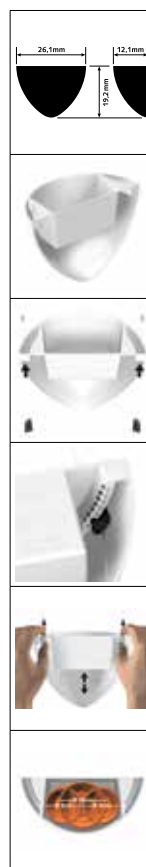

BOTANIQ

Maak plaats voor planten aan de muur

Er is altijd wel plaats voor planten of meer groen in kantoor of thuis. Creëer een verrassend en dynamisch effect met de Artiteq Botaniq hangbloempot. Hang je planten optimaal op met de stijlvolle hangbloempot Botaniq met zachte ronde vormen. De hangbloempot Botaniq wordt geleverd met twee 1mm perlon Twister ophangdraden en twee Micro Grip ophanghaken, zodat je hem gemakkelijk op de juiste hoogte kunt hangen binnen de ophangrail van Artiteq. De Botaniq hangbloempot is alleen te gebruiken in combinatie met een Artiteq schilderij ophangstelsel. Kies je kleur en combineer met meerdere andere hangpotten op verschillende hoogtes om je kantoor of interieur een urban en natuurlijke touch te geven!

BOTANIQ COMPLETE SET

				
WIT 1,25L 261x192x121MM MAX. 5KG POTMAAT 10CM	GROEN 1,25L 261x192x121MM MAX. 5KG POTMAAT 10CM	2X MICRO GRIP 1mm	2X TWISTER PERLON 1mm 150cm	1x BOTANIQ HANGBLOEMPOT WIT/GROEN
ARTIKELNR. 7600.110	7600.120			