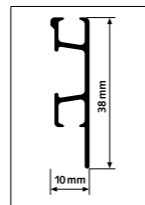

CLICK RAIL PRO