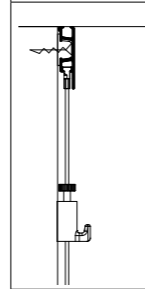

CLICK RAIL PRO

50
KG/M

10
JAHRE
GARANTIE

3 CLIPS / M

Das Aufhängesystem Click Rail Pro ist die schwerere Ausführung der Click Rail. Die Montage der Schiene geht mit den Click&Connect-Clips schnell und einfach von der Hand und kann deckenbündig ausgeführt werden. Die Schiene kann auch so montiert werden, dass der Gleiter an der Aufhängeschnur dezent hinter der Schiene verborgen ist. Das Click Rail Pro-System hat eine maximale Tragfähigkeit von 50 kg/m. Das Aufhängen schwerer Bilder und anderer Wanddekorationen ist mit der Click Rail Pro kein Problem. Click Rail Pro ist ein belastbares Aufhängesystem für Bilder. Diesem System können Sie das sichere Aufhängen Ihrer Kunstwerke an der Wand anvertrauen. Die Aufhängeschnüre können Sie an jeder gewünschten Position in die Schiene einklicken und versetzen. Dadurch ist Ihnen viel Flexibilität beim Gestalten der Wände garantiert. Kunstwerkclassen sich schnell und einfach austauschen oder umhängen, ohne die Wände zu beschädigen

SCHIENE

CLICK RAIL PRO - WEISS/PRIMER
RAL 9016

CLICK RAIL PRO - ALU GEBÜRSTET

ARTIKEL NR. 200 cm	05.05420	05.05320
ARTIKEL NR. 300 cm	05.05430	05.05330
SET BEFESTIGUNGSMATERIAL WEISS		SET BEFESTIGUNGSMATERIAL GRAU
ARTIKEL NR. 200 cm	4067	4066
ARTIKEL NR. 300 cm	4074	4073

CLICK RAIL PRO

Montagefilm

INHALT SET BEFESTIGUNGSMATERIAL

		QUANTITY 200 cm	QUANTITY 300 cm
9.4124	CLICK&CONNECT	6x	9x
9.4929	SCHRAUBE	6x	9x
9.4931	DÜBEL	6x	9x
9.4120 (WEISS) / 9.4121 (GRAU)	ENDKAPPE	2x	2x
9.4122 (WEISS) / 9.4123 (GRAU)	ECKVERBINDUNG	1x	1x
2387	INSTRUKTION	1x	1x