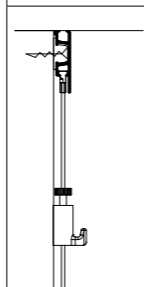

# CLICK RAIL PRO

**50**  
KG/M

**10**  
JAAR  
GARANTIE

3 CLIPS / M

Click Rail Pro is de zwaardere uitvoering van de Click Rail. De montage van de rail is snel en eenvoudig met de Click & Connect clips en kan plafond aansluitend worden uitgevoerd. Ook is het mogelijk de rail zo te monteren, dat de glijder van de ophangdraad subtiel achter de rail wegvalt. Dankzij de maximale draagkracht van 50 kg/m is het ophangen van zware schilderijen en andere wanddecoraties geen probleem met de Click Rail Pro. Het veilig ophangen van uw kunst aan de muur kunt u aan dit systeem toevertrouwen. U bent hierbij verzekerd van flexibiliteit in het inrichten van de wanden. Het verplaatsen of vervangen van een kunstwerk kan immers snel en eenvoudig, en zonder de wanden te beschadigen.

## RAIL

CLICK RAIL PRO - WIT PRIMER  
RAL 9016

CLICK RAIL PRO - ALU GEBORSTELD

	MONTAGESET WIT	MONTAGESET GRIJS
ARTIKELNR. 200 cm	05.05420	05.05320
ARTIKELNR. 300 cm	05.05430	05.05330
ARTIKELNR. 200 cm	4067	4066
ARTIKELNR. 300 cm	4074	4073

## INHOUD MONTAGESET

		AANTAL 200 cm	AANTAL 300 cm
9.4124	CLICK&CONNECT	6x	9x
9.4929	SCHROEF	6x	9x
9.4931	PLUG	6x	9x
9.4120 (WIT) / 9.4121 (GRIJS)	EINDKAP	2x	2x
9.4122 (WIT) / 9.4123 (GRIJS)	HOEKVERBINDER	1x	1x
2387	INSTRUCTIE	1x	1x