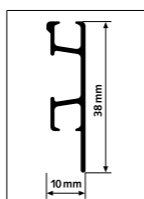

CLICK RAIL PRO