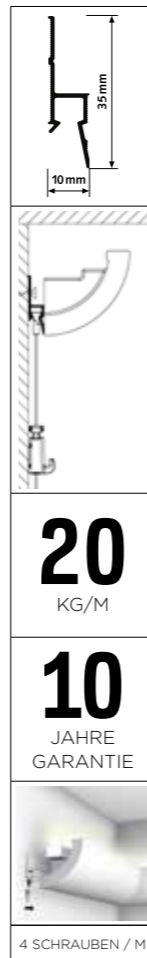

DECO RAIL LED

20
KG/M

10
JAHRE
GARANTIE

Unsichtbares Aufhängesystem mit subtiler indirekter Beleuchtung

Die Deco Rail LED ist ein Aufhängesystem und eine Lichtleiste mit subtiler indirekter LED-Beleuchtung in einem. Mit dem Beleuchtungsprofil C362 von ORAC fügen Sie von der Wand indirektes Licht hinzu. Ein modernes, stilvolles Finish im Interieur. Durch die Kombination der Deco Rail mit dem Beleuchtungsprofil entsteht ein unsichtbares Aufhängesystem und die Möglichkeit, die Wände flexibel zu schmücken. Glatt verputzte oder tapezierte Wände bleiben unversehrt, während es jederzeit möglich ist, Bilder aufzuhängen und zu versetzen. Aufhängeschnüre können an jeder beliebigen Stelle hinter dem Beleuchtungsprofil in die Schiene eingeklickt werden. Die Leiste für die indirekte Beleuchtung wird ohne LED-Leuchtmittel geliefert.

SCHIENE / BELEUCHTUNGSPROFIL

DECO RAIL - WEISS/PRIMER
RAL 9016

C362 BELEUCHTUNGSPROFIL

ARTIKELNR. 200 cm	05.75100	05.75362
GRÖSSE PROFIL	5 x 5 x 200 cm	

BEFESTIGUNGSMATERIAL

LEIM FÜR DECO RAIL LED

FDP700 DECOFIX POWER 290 ML

DÜBEL FISCHER 5 X 30 R
UNIVERSAL 5 mm

SCHRAUBE 3,5 x
45 mm

ARTIKEL NR.	1017	9.4931	9.4929
4 SCHRAUBEN / m			