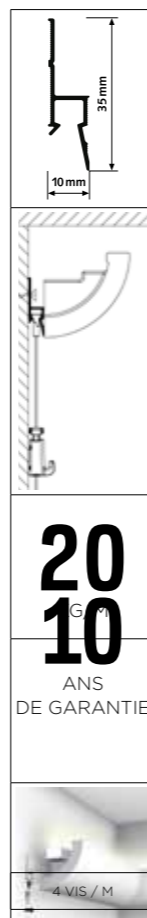

DECO RAIL LED

Système de suspension invisible avec éclairage indirect subtil

Le Deco Rail LED est un système tout en un de suspension et profil d'éclairage avec LED indirect subtil. Avec le profil d'éclairage C362 d'ORAC, vous ajoutez un éclairage indirect depuis le mur. Une finition moderne et élégante dans votre intérieur. La combinaison du Deco Rail avec le profil d'éclairage crée un système de suspension invisible et permet d'aménager les murs avec souplesse. Les murs aux finitions épurées peuvent rester intacts avec la possibilité d'accrocher et de déplacer les tableaux à tout moment. Les fils de suspension peuvent être cliqués à tout endroit de votre choix dans le rail derrière le profil d'éclairage. Le profil pour l'éclairage indirect est livré hors éclairage LED.

RAIL / PROFIL D'ÉCLAIRAGE

DECO RAIL - BLANC BRUT
RAL 9016

C362 PROFIL D'ÉCLAIRAGE

NO D'ARTICLE 200 cm	05.75100	05.75362
DIMENSIONS PROFIL	5 x 5 x 200 cm	

MATÉRIEL DE FIXATION

290 ml (pour 7-8 m)
COLLE POUR DECO RAIL LED

FDP700 DECOFIX POWER 290 ML

CHEVILLE FISCHER 5 X 30 R
UNIVERSEL 5 mm

9.4931

VIS 3,5 x 45 mm

9.4929

NO D'ARTICLE. 1017

4 VIS / m