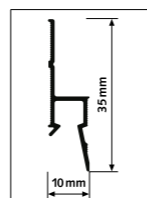

DECO RAIL

20
KG/M

10
ANS
DE GARANTIE

4 VIS / M

vidéo
d'installation

Des murs sobres mais néanmoins aménagés de manière flexible avec le système Deco Rail

Le système Deco Rail est un rail de suspension pour les tableaux et les décorations murales à installer derrière une corniche. Le système de suspension est ainsi invisible mais offre néanmoins tous les avantages d'un système de suspension flexible. Les murs à la finition sobre restent intacts tandis que vous pouvez à tout moment suspendre et déplacer des tableaux. Les fils de suspension peuvent être cliqués n'importe où dans le rail derrière la corniche. C'est là le principal avantage du système Deco Rail : la flexibilité et la garantie d'une finition de qualité. Il existe de nombreux styles de corniches, le rail de suspension peut être installé derrière tous les types de corniches. Nous proposons trois styles de corniches différents pour le système Deco Rail : Basic, Modern et Classic.

RAIL / CORNICHES

DECO RAIL - BLANC BRUT RAL 9016	CX 110 BASIC	CX 126 MODERN	C 213 T CLASSIC	
NO D'ARTICLE 200 cm	05.75100	05.75110	05.75126	05.75213
DIMENSIONS (CORNICHES)		4 x 4,5 x 200 cm	9 x 9 x 200 cm	8 x 8 x 200 cm

MATÉRIEL DE FIXATION

80 ml (pour 40 m)	310 ml (pour 7,8 m)	CHEVILLE FISCHER 5 X 30 R UNIVERSEL 5 mm	VIS 3,5 X 45 mm	
CONNEXION DES JOINTS	MUR ET PLAFOND			
NO D'ARTICLE	1015	1016	9.4931	9.4929
				4 VIS / m