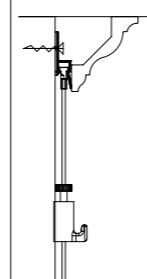

DECO RAIL

20
KG/M

10
ANS
DE GARANTIE

4 VIS / M

vidéo
d'installation

Des murs sobres mais néanmoins aménagés de manière flexible avec le système Deco Rail

Le système Deco Rail est un rail de suspension pour les tableaux et les décorations murales à installer derrière une corniche. Le système de suspension est ainsi invisible mais offre néanmoins tous les avantages d'un système de suspension flexible. Les murs à la finition sobre restent intacts tandis que vous pouvez à tout moment suspendre et déplacer des tableaux. Les fils de suspension peuvent être cliqués n'importe où dans le rail derrière la corniche. C'est là le principal avantage du système Deco Rail : la flexibilité et la garantie d'une finition de qualité. Il existe de nombreux styles de corniches, le rail de suspension peut être installé derrière tous les types de corniches. Nous proposons trois styles de corniches différents pour le système Deco Rail : Basic, Modern et Classic.

RAIL / CORNICHES

DECO RAIL - BLANC BRUT RAL 9016	CX 110 BASIC	CX 126 MODERN	C 213 T CLASSIC	
NO D'ARTICLE 200 cm	05.75100	05.75110	05.75126	05.75213
DIMENSIONS (CORNICHES)		4 x 4,5 x 200 cm	9 x 9 x 200 cm	8 x 8 x 200 cm

MATÉRIEL DE FIXATION

80 ml (pour 40 m)	310 ml (pour 7,8 m)	CHEVILLE FISCHER 5 X 30 R UNIVERSEL 5 mm	VIS 3,5 X 45 mm	
CONNEXION DES JOINTS	MUR ET PLAFOND			
NO D'ARTICLE	1015	1016	9.4931	9.4929
				4 VIS / m