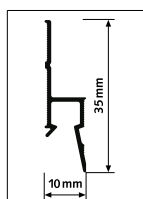

DECO RAIL

20
KG/M

10
JAAR
GARANTIE

4 SCHROEVEN / M

montagevideo

Strakke wanden en toch flexibel inrichten

De Deco Rail is een ophangstelsel voor schilderijen en wanddecoraties dat achter de kroonlijst wordt gemonteerd. Het ophangstelsel is hierdoor niet zichtbaar, maar biedt wel degelijk alle voordelen van een flexibel ophangstelsel. Strak afgewerkte wanden kunnen onbeschadigd blijven terwijl het te allen tijde mogelijk is om schilderijen op te hangen en te verplaatsen. Ophangdraden kunnen op elke gewenste plek in de rail achter de kroonlijst worden geklikt. Dat is het grote voordeel van de Deco Rail, flexibiliteit en een garantie van hoogwaardige afwerking. Er bestaan veel verschillende stijlen kroonlijsten en de ophangrail kan achter elk type kroonlijst gemonteerd worden. Wij bieden de Deco Rail gecombineerd met een keuze uit 3 verschillende stijlen kroonlijsten: Basic, Modern en Classic.

RAIL / KROONLIJSTEN

DECO RAIL - WIT PRIMER RAL 9016	CX 110 KROONLIJST BASIC	CX 126 KROONLIJST MODERN	C 213 KROONLIJST CLASSIC	
ARTIKELNR. 200 cm	05.75100	05.75110	05.75126	05.75213
AFMETINGEN KROONLIJST	4 (h) x 4,5 (b) x 200 (l) cm		9 (h) x 9 (b) x 200 (l) cm	8 (h) x 8 (b) x 200 (l) cm

BEVESTIGINGSMATERIALEN

80 ml (voor 40 m)	310 ml (voor 7,8 m)			
FX210 LIJM	FDP500 LIJM	PLUG FISCHER 5 X 30 R 5 mm	SCHROEF 3,5 x 45 mm	
NAADVERBINDING	WAND EN PLAFOND			
ARTIKELNR.	1015	1016	9.4931	9.4929
	4 SCHROEVEN / m			