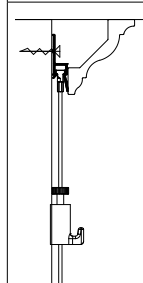

DECO RAIL

20
KG/M

10
JAAR
GARANTIE

4 SCHROEVEN / M

montagevideo

Strakke wanden en toch flexibel inrichten

De Deco Rail is een ophangstelsel voor schilderijen en wanddecoraties dat achter de kroonlijst wordt gemonteerd. Het ophangstelsel is hierdoor niet zichtbaar, maar biedt wel degelijk alle voordelen van een flexibel ophangstelsel. Strak afgewerkte wanden kunnen onbeschadigd blijven terwijl het te allen tijde mogelijk is om schilderijen op te hangen en te verplaatsen. Ophangdraden kunnen op elke gewenste plek in de rail achter de kroonlijst worden geklikt. Dat is het grote voordeel van de Deco Rail, flexibiliteit en een garantie van hoogwaardige afwerking. Er bestaan veel verschillende stijlen kroonlijsten en de ophangrail kan achter elk type kroonlijst gemonteerd worden. Wij bieden de Deco Rail gecombineerd met een keuze uit 3 verschillende stijlen kroonlijsten: Basic, Modern en Classic.

RAIL / KROONLIJSTEN

DECO RAIL - WIT PRIMER RAL 9016	CX 110 KROONLIJST BASIC	CX 126 KROONLIJST MODERN	C 213 KROONLIJST CLASSIC	
ARTIKELNR. 200 cm	05.75100	05.75110	05.75126	05.75213
AFMETINGEN KROONLIJST	4 (h) x 4,5 (b) x 200 (l) cm		9 (h) x 9 (b) x 200 (l) cm	8 (h) x 8 (b) x 200 (l) cm