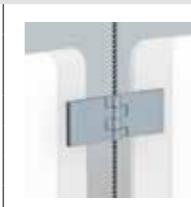

DISPLAY IT FIXED

Display It: professionell und übersichtlich

Mit dem Präsentationssystem Display It können Sie Ihre Mitteilungen oder Dokumente professionell und übersichtlich präsentieren. Die Kunststoffrahmen des Systems sind einfach zu montieren und in die gewünschte Höhe zu verschieben. Dank dem E-Clip für Display It lässt sich der Inhalt der Kunststoffrahmen in kürzester Zeit austauschen. Damit können die Rahmen auch einfach miteinander gekoppelt werden, wodurch eine horizontale und vertikale Präsentation möglich ist. Dieses Präsentationssystem eignet sich ausgezeichnet für Makler, und es wird vielfach als Team-Fotowand für Abteilungen in Krankenhäusern und anderen Einrichtungen verwendet. Display It gibt es in den Ausführungen Flex (flexible Montage) und Fixed (feste Montage). Die Ausführung Display It Flex wird in Kombination mit einer Aufhängeschiene und Edelstahlstangen verwendet, die sich einfach in der Schiene bewegen lassen.

DISPLAY IT FIXED

SET STAHLDRAHT

BEFESTIGUNG
OBEN

BEFESTIGUNG
UNTEN

SET STAHLDRAHT 2 mm
MONTAGE FIXED

400 cm

ARTIKEL NR. 7820.400

KLEMMEN

KLEMME
E-CLIP

2 mm

ARTIKEL NR. 7805.005

KLEMME

2-4 mm

ARTIKEL NR. 7805.001

KLEMME DOPELT

2-4 mm