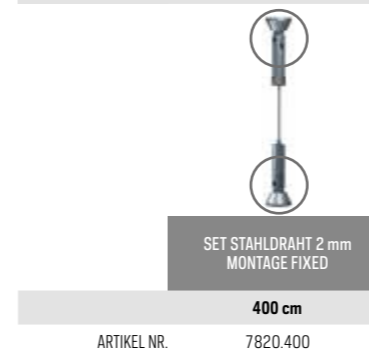

DISPLAY IT FIXED

Display It: professionell und übersichtlich

Mit dem Präsentationssystem Display It können Sie Ihre Mitteilungen oder Dokumente professionell und übersichtlich präsentieren. Die Kunststoffrahmen des Systems sind einfach zu montieren und in die gewünschte Höhe zu verschieben. Dank dem E-Clip für Display It lässt sich der Inhalt der Kunststoffrahmen in kürzester Zeit austauschen. Damit können die Rahmen auch einfach miteinander gekoppelt werden, wodurch eine horizontale und vertikale Präsentation möglich ist. Dieses Präsentationssystem eignet sich ausgezeichnet für Makler, und es wird vielfach als Team-Fotowand für Abteilungen in Krankenhäusern und anderen Einrichtungen verwendet. Display It gibt es in den Ausführungen Flex (flexible Montage) und Fixed (feste Montage). Die Ausführung Display It Flex wird in Kombination mit einer Aufhängeschiene und Edelstahlstangen verwendet, die sich einfach in der Schiene bewegen lassen.

DISPLAY IT FIXED

SET STAHLDRAHT

BEFESTIGUNG
OBEN

BEFESTIGUNG
UNTEN

SET STAHLDRAHT 2 mm
MONTAGE FIXED

400 cm

ARTIKEL NR. 7820.400

KLEMMEN

KLEMME
E-CLIP

2 mm

ARTIKEL NR. 7805.005

KLEMME

2-4 mm

ARTIKEL NR. 7805.001

KLEMME DOPELT

2-4 mm

FEDER DISPLAY IT AUS METALL
7805.006

ALL-IN SET

BOX DISPLAY IT E-CLIP

2 x set Stahldraht 2 mm fixed,
20 x Klemme E-Clip,
5 x Display 2 mm A4 Hochformat

ARTIKEL NR. 7830.401

Montagefilm

EINFACHER AUSTAUSCH
VON INHALTEN