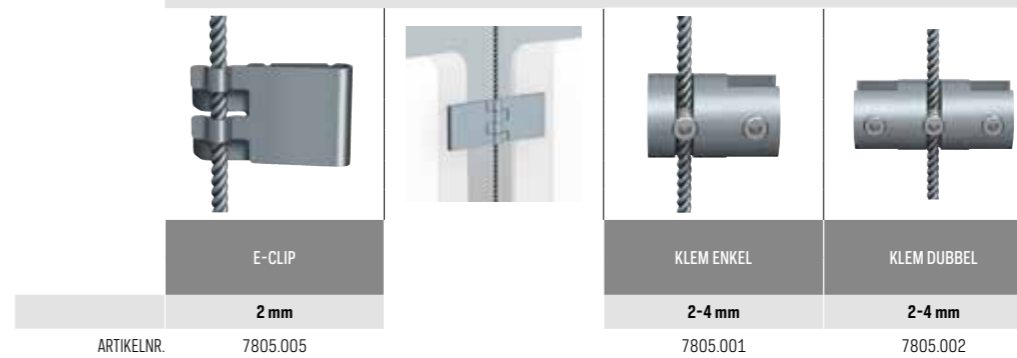

DISPLAY IT FIXED

Display It: professioneel en overzichtelijk

Met het presentatiesysteem Display It kunt u uw mededelingen of documenten professioneel en overzichtelijk presenteren. De kunststof lijsten van het systeem zijn eenvoudig te monteren en op de juiste hoogte te verschuiven. Dankzij de E-clip voor Display It is de inhoud van de kunststof lijsten binnen een paar tellen te verwisselen. Ook kunnen hierdoor de lijsten makkelijk aan elkaar gekoppeld worden, waardoor een horizontale en verticale presentatie mogelijk is. Dit presentatiesysteem is uitermate geschikt voor de makelaardij of als presentatiemiddel voor afdelingen in ziekenhuizen en andere instellingen. Display It heeft een Flex (flexibele montage) en Fixed (vaste montage) uitvoering. De Display It Flex uitvoering wordt gebruikt in combinatie met een ophangrail en stangen, die eenvoudig in de rail te verplaatsen zijn.

DISPLAY IT FIXED

STAALKABELSET

KLEMMEN

DISPLAYS

ARTIKELNR.	7803.211	2 mm A4	30 x 21 cm LIGGEND
ARTIKELNR.	7803.212	2 mm A4	21 x 30 cm STAAND
ARTIKELNR.	7803.301	2 mm A3	42 x 30 cm LIGGEND
ARTIKELNR.	7803.302	2 mm A3	30 x 42 cm STAAND