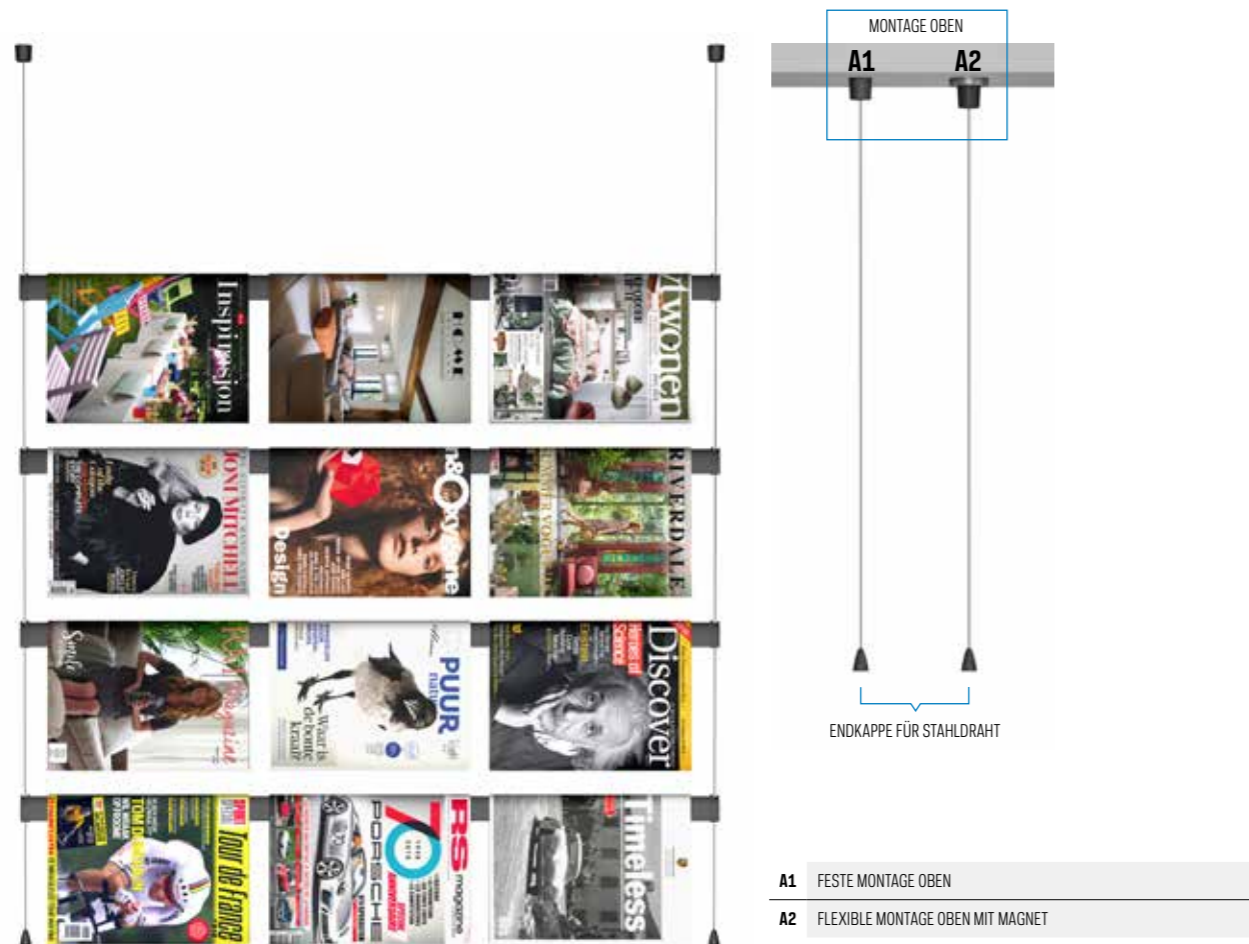

IMAGINE IT magazines

Dynamisches Aufhängesystem im Büro

IMAGINE IT magazines ist ein dynamisches Aufhängesystem, das alltäglichen Arbeitsumgebungen mehr Farbe und Energie verleiht. Dieses neue Artiteq-Konzept bietet die Möglichkeit, inspirierende Magazine und Fachzeitschriften zu einem attraktiven Teil des Büros zu machen. Das Bestechende an diesem System ist seine unauffällige Präsenz: Das minimalistische Design lässt es so aussehen, als schwebte IMAGINE IT magazines im Raum. Außerdem ist das Präsentationssystem IMAGINE IT magazines die schnellste und stilvollste Lösung zur Aufteilung einer Abteilung in mehrere autonome Arbeitsplätze. Auf diese Weise behalten Sie eine dezente und offene Atmosphäre instand und haben gleichzeitig genug Privatsphäre, um konzentriert zu arbeiten.

Auf beiden Seiten des Aufhängesystems IMAGINE IT magazines läuft eine kaum ins Auge fallende Schnur, mit der die Horizontalschienen miteinander verbunden sind. Die einzelnen Magazinschienen sind durch einen speziellen Mechanismus in den Endkappen höhenverstellbar. So lässt sich jede Schiene im Handumdrehen nach oben oder unten schieben und direkt ein anderer Look kreieren. Die Schienen sind in einer Länge von 99 cm, 133 cm und 166 cm für 3, 4 oder 5 Magazine erhältlich. Sie können sich auch für eine Magnetaufhängung an einer Stahlwand entscheiden.

IMAGINE IT magazines

ZUR VERWENDUNG IM FREIEN RAUM,
Z.B. ALS RAUMTEILER (FESTE MONTAGE OBEN)

IMAGINE IT MAGAZINES

	05.10166	IMAGINE IT RAIL SCHWARZ	166 cm
	05.09166	IMAGINE IT RAIL ALU	166 cm
A1	7820.200	IMAGINE IT RAIL INSTALLATIONSET 400 cm	
A2	7820.210	IMAGINE IT RAIL MAGNETISCHES INSTALLATIONSET 400 cm	
	05.10010	IMAGINE IT RAIL ENDKAPPE SCHWARZ	