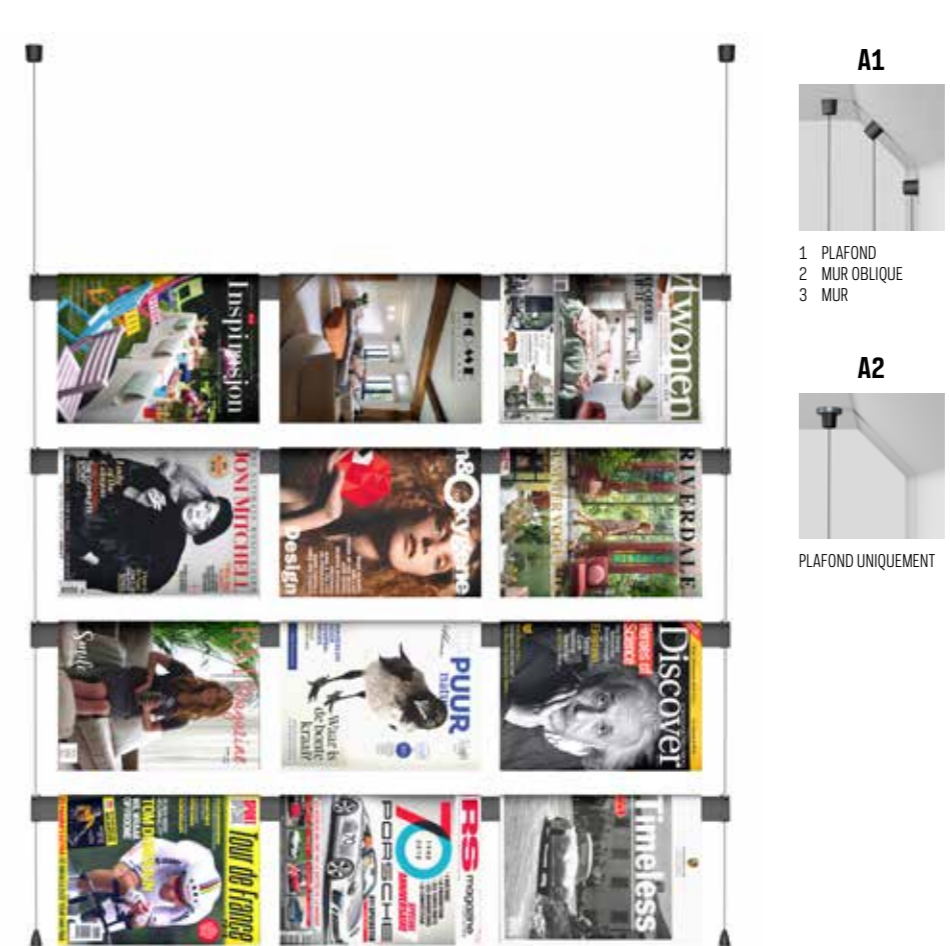

IMAGINE IT magazines

CONVIENT À UNE UTILISATION DANS L'ESPACE LIBRE
(CLOISON DE SÉPARATION) (INSTALLATION FIXE AU-DESSUS)

IMAGINE IT MAGAZINES

	05.10166	IMAGINE IT RAIL NOIR	166 cm
	05.09166	IMAGINE IT RAIL ALU	166 cm
A1	7820.200	IMAGINE IT RAIL KIT DE RÉGLAGE 400 cm	
A2	7820.210	IMAGINE IT RAIL KIT DE RÉGLAGE MAGNÉTIQUE 400 cm	
	05.10010	IMAGINE IT RAIL EMBOUT D'ARRÊT NOIR