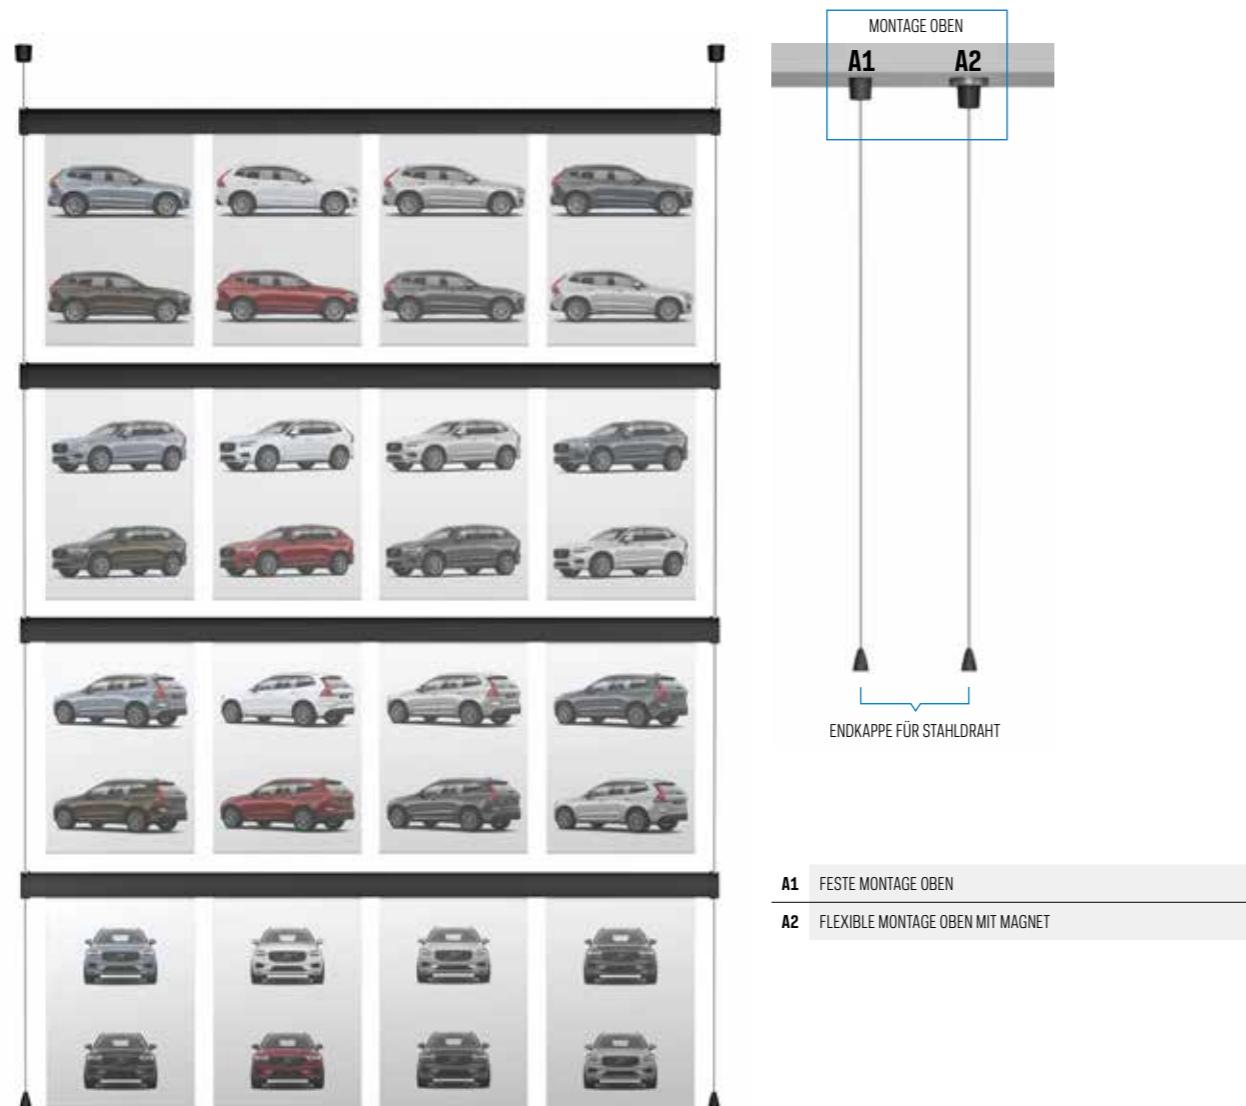

IMAGINE IT smart pockets

Eine ästhetische Präsentation von Dokumenten und Produktfotos

IMAGINE IT smart pockets ist das flexibelste System zur Präsentation von Stimmungsbildern, Dokumenten und Produktfotos. Lassen Sie Ihrer Phantasie freien Lauf und variieren Sie mit Layout und Größe. Die doppelseitigen Smart Pockets sind in den Größen A3 und A4 erhältlich und die Schienen sind in der Höhe verstellbar, sodass Sie sofort einen anderen Effekt erzielen. Aber noch besser: Das Ganze sieht wunderschön aus. Geradlinig, übersichtlich und modern. Neben den praktischen Aspekten ist IMAGINE IT smart pockets auch eine besonders ästhetische Wahl, die perfekt mit Stil und Design des Interieurs harmoniert. Die doppelseitigen Smart Pockets lassen sich leicht in die Schiene einrasten und haben an der Seite eine subtile Einkerbung, die den Austausch des Inhalts erleichtert. Wählen Sie ein A3- oder A4-Format oder kombinieren Sie beide für ein verspielteres Ergebnis.

IMAGINE IT smart pockets

IMAGINE IT SMART POCKETS

05.10166	IMAGINE IT RAIL SCHWARZ	166 cm
05.09166	IMAGINE IT RAIL ALU	166 cm
A1 7820.200	IMAGINE IT RAIL INSTALLATIONSET 400 cm	
A2 7820.210	IMAGINE IT RAIL MAGNETISCHES INSTALLATIONSET 400 cm	
05.10010	IMAGINE IT RAIL ENDKAPPE SCHWARZ	
7804.210	SMART POCKET A4	HOCHFORMAT
7804.310	SMART POCKET A3	HOCHFORMAT
7804.220	SMART POCKET A4	QUERFORMAT
7804.320	SMART POCKET A3	QUERFORMAT

EINFACHER AUSTAUSCH VON INHALTEN