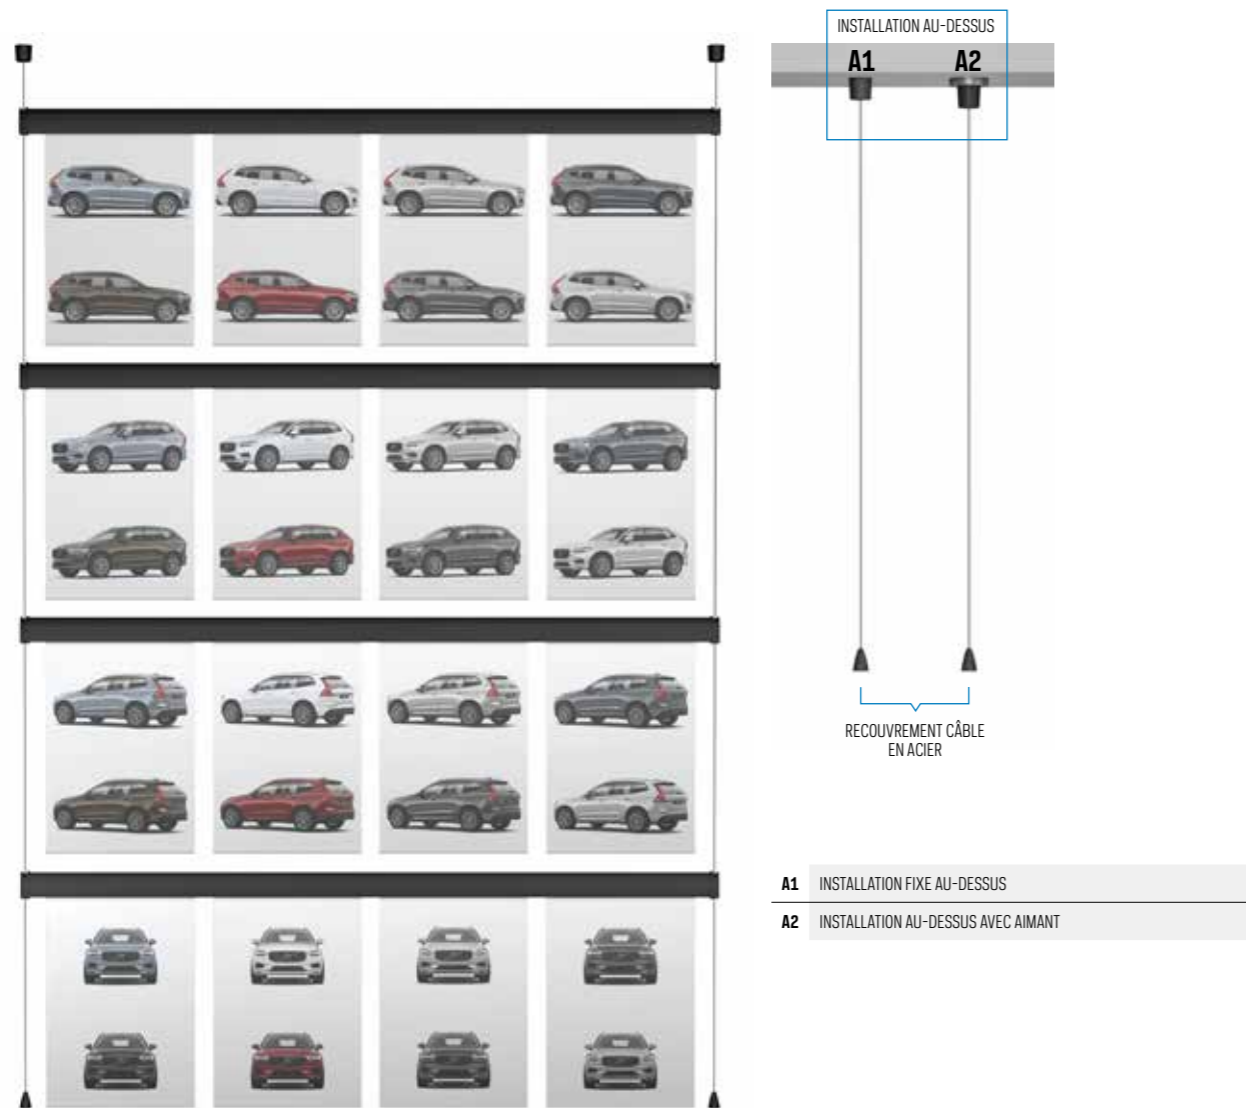

IMAGINE IT smart pockets

Présentation d'informations moderne

IMAGINE IT Smart Pockets est le système le plus flexible pour présenter des images, des documents et des photos de produits. Laissez libre cours à votre fantaisie et variez les présentations et les formats. Les Smart Pockets double face existent en version A3 et A4, et les rails sont réglables en hauteur, ce qui produit aussitôt un effet différent. Mieux encore, l'ensemble est superbe ! Épuré, clair et moderne. Mis à part cet aspect pratique IMAGINE IT Smart Pockets représentent un choix extrêmement esthétique en parfaite harmonie avec l'architecture d'intérieur et le design. Rien de plus simple que de cliquer les Smart Pockets double face dans le rail, avec leur encoche discrète sur le côté qui permet de remplacer aisément leur contenu. Optez pour un format A3 ou A4 ou combinez les deux pour un résultat plus ludique.

IMAGINE IT smart pockets

GESCHIKT VOOR GEBRUIK IN DE VRIJE RUIMTE, BIJV. ALS ROOM DIVIDER (VASTE MONTAGE BOVEN)

IMAGINE IT SMART POCKETS

05.10166	IMAGINE IT RAIL NOIR	166 cm
05.09166	IMAGINE IT RAIL ALU	166 cm
A1 7820.200	IMAGINE IT RAIL KIT DE RÉGLAGE 400 cm	
A2 7820.210	IMAGINE IT RAIL KIT DE RÉGLAGE MAGNÉTIQUE 400 cm	
05.10010	IMAGINE IT RAIL EMBOUT D'ARRÊT NOIR	
7804.210	SMART POCKET A4	PORTRAIT
7804.310	SMART POCKET A3	PORTRAIT
7804.220	SMART POCKET A4	PAYSAGE
7804.320	SMART POCKET A3	PAYSAGE

CHANGEMENT FACILE DU CONTENU