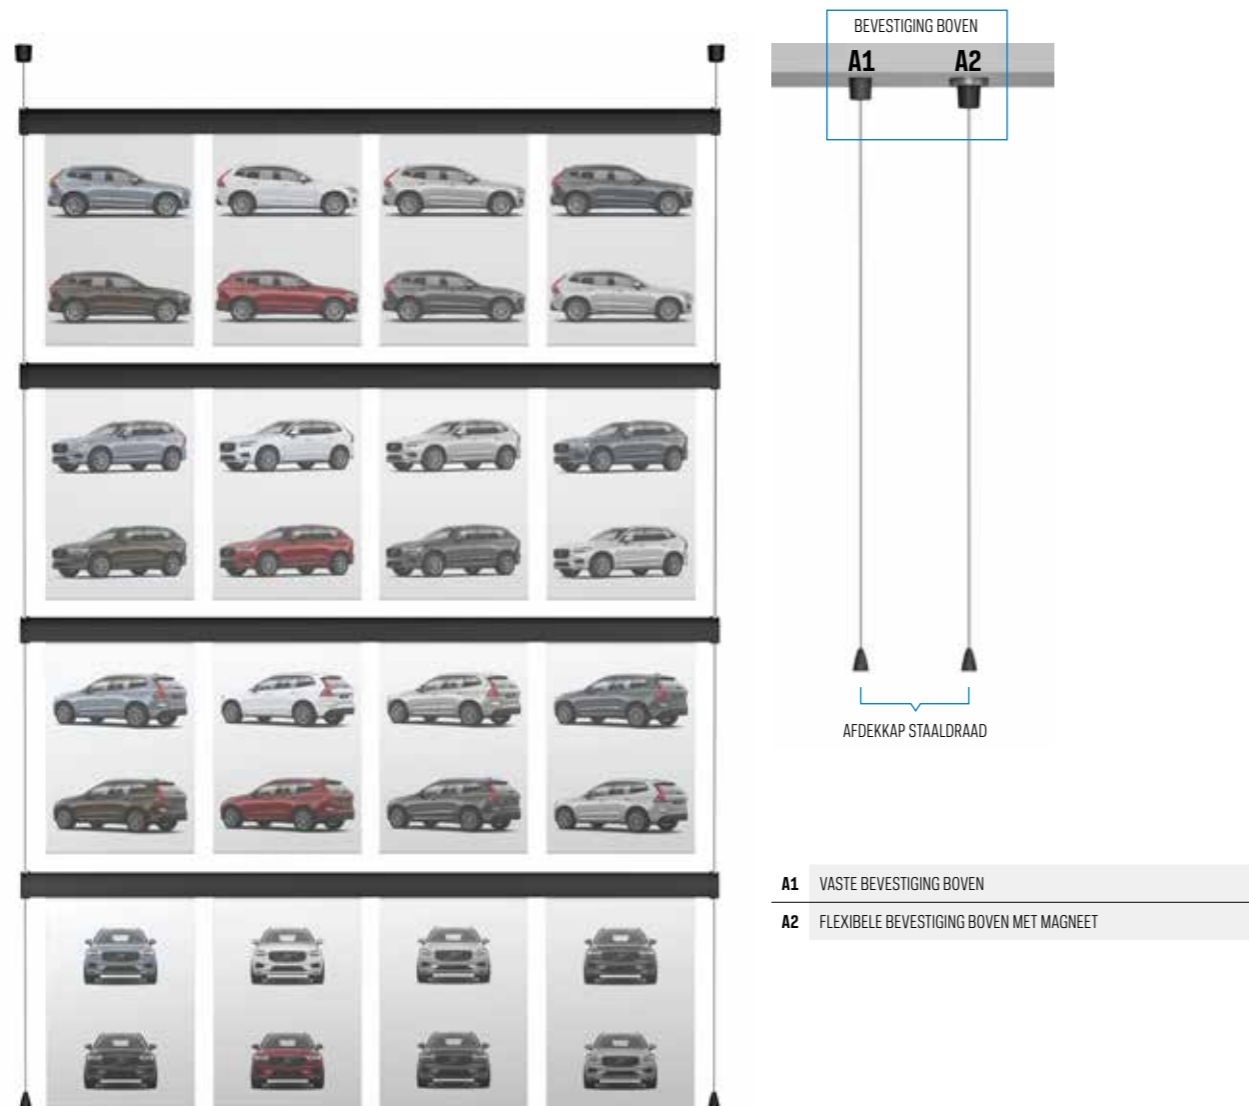

# IMAGINE IT smart pockets

## Stijlvol presenteren in een moderne werkomgeving

IMAGINE IT Smart Pockets is het meest flexibele systeem voor het presenteren van sfeerbeelden, documenten en productfoto's. Laat je fantasie de vrije loop en varieer met indeling en formaat. De dubbelzijdige Smart Pockets zijn er in een A3 en A4 uitvoering en de rails zijn in hoogte verstelbaar waardoor je direct een ander effect krijgt. Maar beter nog: het geheel ziet er prachtig uit. Strak, overzichtelijk en modern. Naast de praktische overweging is IMAGINE IT Smart Pockets een bijzonder esthetische keuze die samenvloeit met interieurontwerp en -design. De dubbelzijdige Smart Pockets kunnen eenvoudig in de rail geklikt worden en hebben een subtiele inkeping aan de zijkant waarmee je de inhoud makkelijk vervangt. Kies voor een A3 of A4 formaat of combineer beide voor een speelser resultaat.

# IMAGINE IT smart pockets

GESCHIKT VOOR GEBRUIK IN DE VRIJE RUIMTE, BIJV. ALS ROOM DIVIDER (VASTE MONTAGE BOVEN)