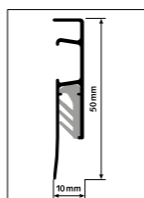

INFO RAIL

> 80
< 2^G
MM

10
ANS DE
GARANTIE