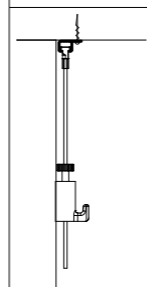

TOP RAIL

20
KG/M

10
JAHRE
GARANTIE

8 SCHRAUBEN / M

Das Aufhängesystem für Bilder Top Rail hat eine Befestigung an der Decke. Diese Deckenschiene hat ein diskretes Format und ist ein ideales Aufhängesystem zur Kombination mit Systemdecken. Durch Befestigen der Deckenschiene an der hölzernen Kante einer Systemdecke „verschwindet“ die Schiene gleichsam in der Decke. Dieses „unsichtbare“ Aufhängesystem für Bilder bietet dann im gesamten Raum bei allen Wänden die Möglichkeit, Bilder und Wanddekorationen flexibel anzuordnen, auszutauschen und zu ersetzen.

SCHIENE

TOP RAIL - WEISS RAL 9003

TOP RAIL - ALU ANODISIERT

TOP RAIL - SCHWARZ ANODISIERT

	TOP RAIL - WEISS RAL 9003		TOP RAIL - ALU ANODISIERT		TOP RAIL - SCHWARZ ANODISIERT	
	P/1*	P/10*	P/10*	P/1*	P/10*	
ARTIKEL NR. 200 cm	9.4309	9.4326	9.4313	9.4378	9.4323	
ARTIKEL NR. 300 cm	9.4310	9.4327	9.4314	9.4379	9.4324	
ARTIKEL NR. 600 cm	-	9.4362	-	-	9.4367	
	SET BEFESTIGUNGSMATERIAL WEISS		SET BEFESTIGUNGSMATERIAL GRAU		SET BEFESTIGUNGSMATERIAL SCHWARZ	
ARTIKEL NR. 200 cm	4070		4069		4068	
ARTIKEL NR. 300 cm	4077		4076		4075	

Montagefilm

INHALT SET BEFESTIGUNGSMATERIAL

9.4912 (WEISS) / 9.4913 (ALU) / 9.4903 (SCHWARZ)	SCHRAUBE	ANZAHL 200 cm	ANZAHL 300 cm
9.4900	DÜBEL 4 mm	16x	24x
2390	INSTRUKTION	1x	1x

ALLE BEFESTIGUNGSMATERIALIEN KÖNNEN SEPARAT BESTELLT WERDEN - 8 SCHRAUBEN / m
* P/1: PRO STÜCK VERPACKT IN FOLIE / P/10: VERPACKT PRO 10 IN FOLIE