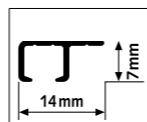

TOP RAIL

20
KG/M

10
JAHRE
GARANTIE