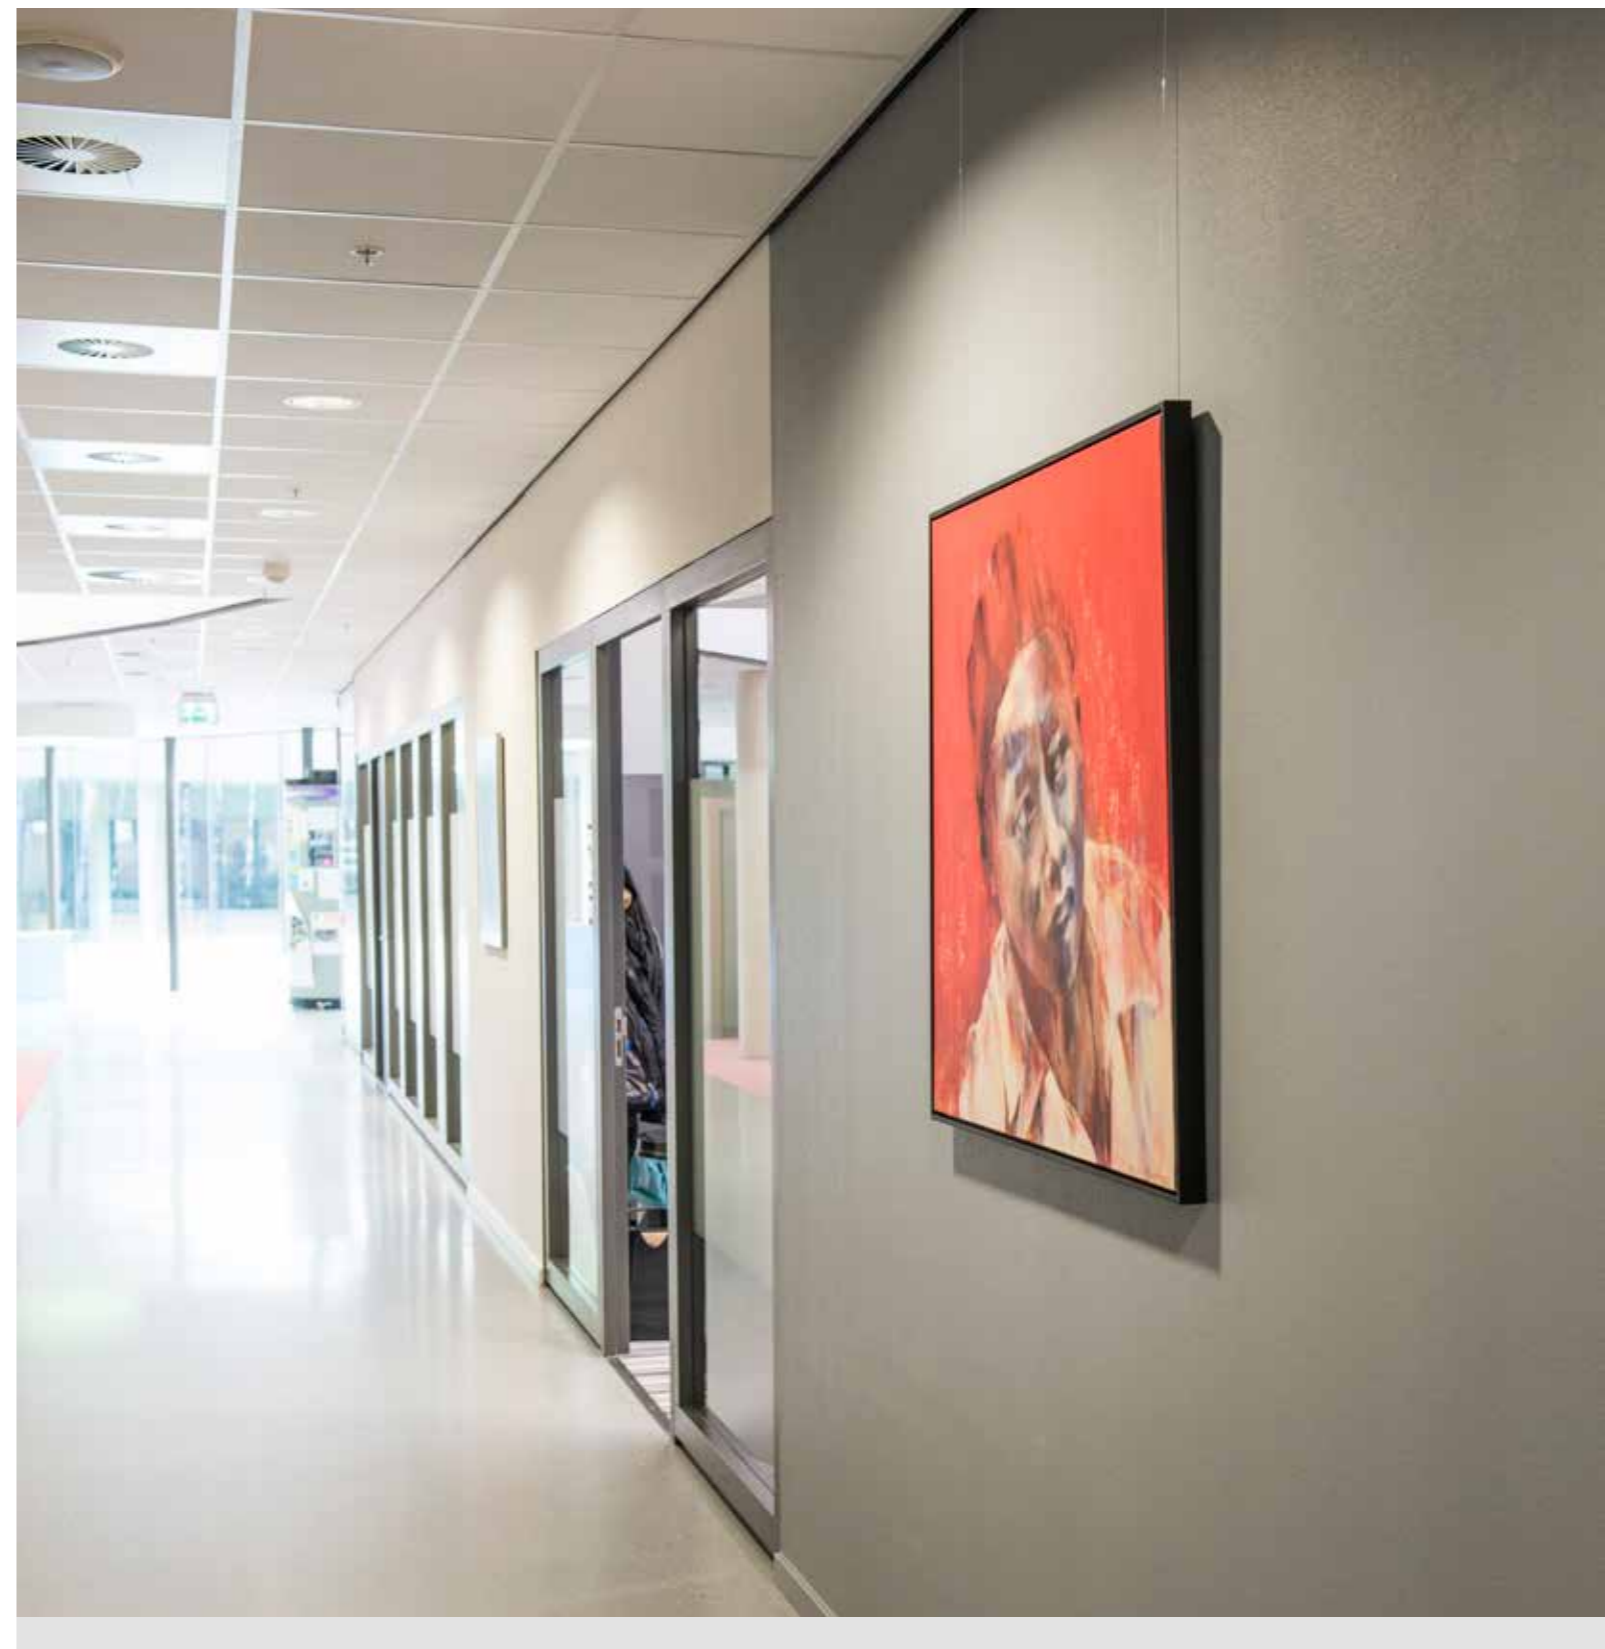

TOP RAIL

20
KG/M

10
JAHRE
GARANTIE

8 SCHRAUBEN / M

Das Aufhängesystem für Bilder Top Rail hat eine Befestigung an der Decke. Diese Deckenschiene hat ein diskretes Format und ist ein ideales Aufhängesystem zur Kombination mit Systemdecken. Durch Befestigen der Deckenschiene an der hölzernen Kante einer Systemdecke „verschwindet“ die Schiene gleichsam in der Decke. Dieses „unsichtbare“ Aufhängesystem für Bilder bietet dann im gesamten Raum bei allen Wänden die Möglichkeit, Bilder und Wanddekorationen flexibel anzuordnen, auszutauschen und zu ersetzen.

SCHIENE

TOP RAIL - WEISS RAL 9003

TOP RAIL - ALU ANODISIERT

TOP RAIL - SCHWARZ ANODISIERT

	TOP RAIL - WEISS RAL 9003		TOP RAIL - ALU ANODISIERT		TOP RAIL - SCHWARZ ANODISIERT	
	P/1*	P/10*	P/10*	P/1*	P/10*	
ARTIKEL NR. 200 cm	9.4309	9.4326	9.4313	9.4378	9.4323	
ARTIKEL NR. 300 cm	9.4310	9.4327	9.4314	9.4379	9.4324	
ARTIKEL NR. 600 cm	-	9.4362	-	-	9.4367	
	SET BEFESTIGUNGSMATERIAL WEISS		SET BEFESTIGUNGSMATERIAL GRAU		SET BEFESTIGUNGSMATERIAL SCHWARZ	
ARTIKEL NR. 200 cm	4070		4069		4068	
ARTIKEL NR. 300 cm	4077		4076		4075	