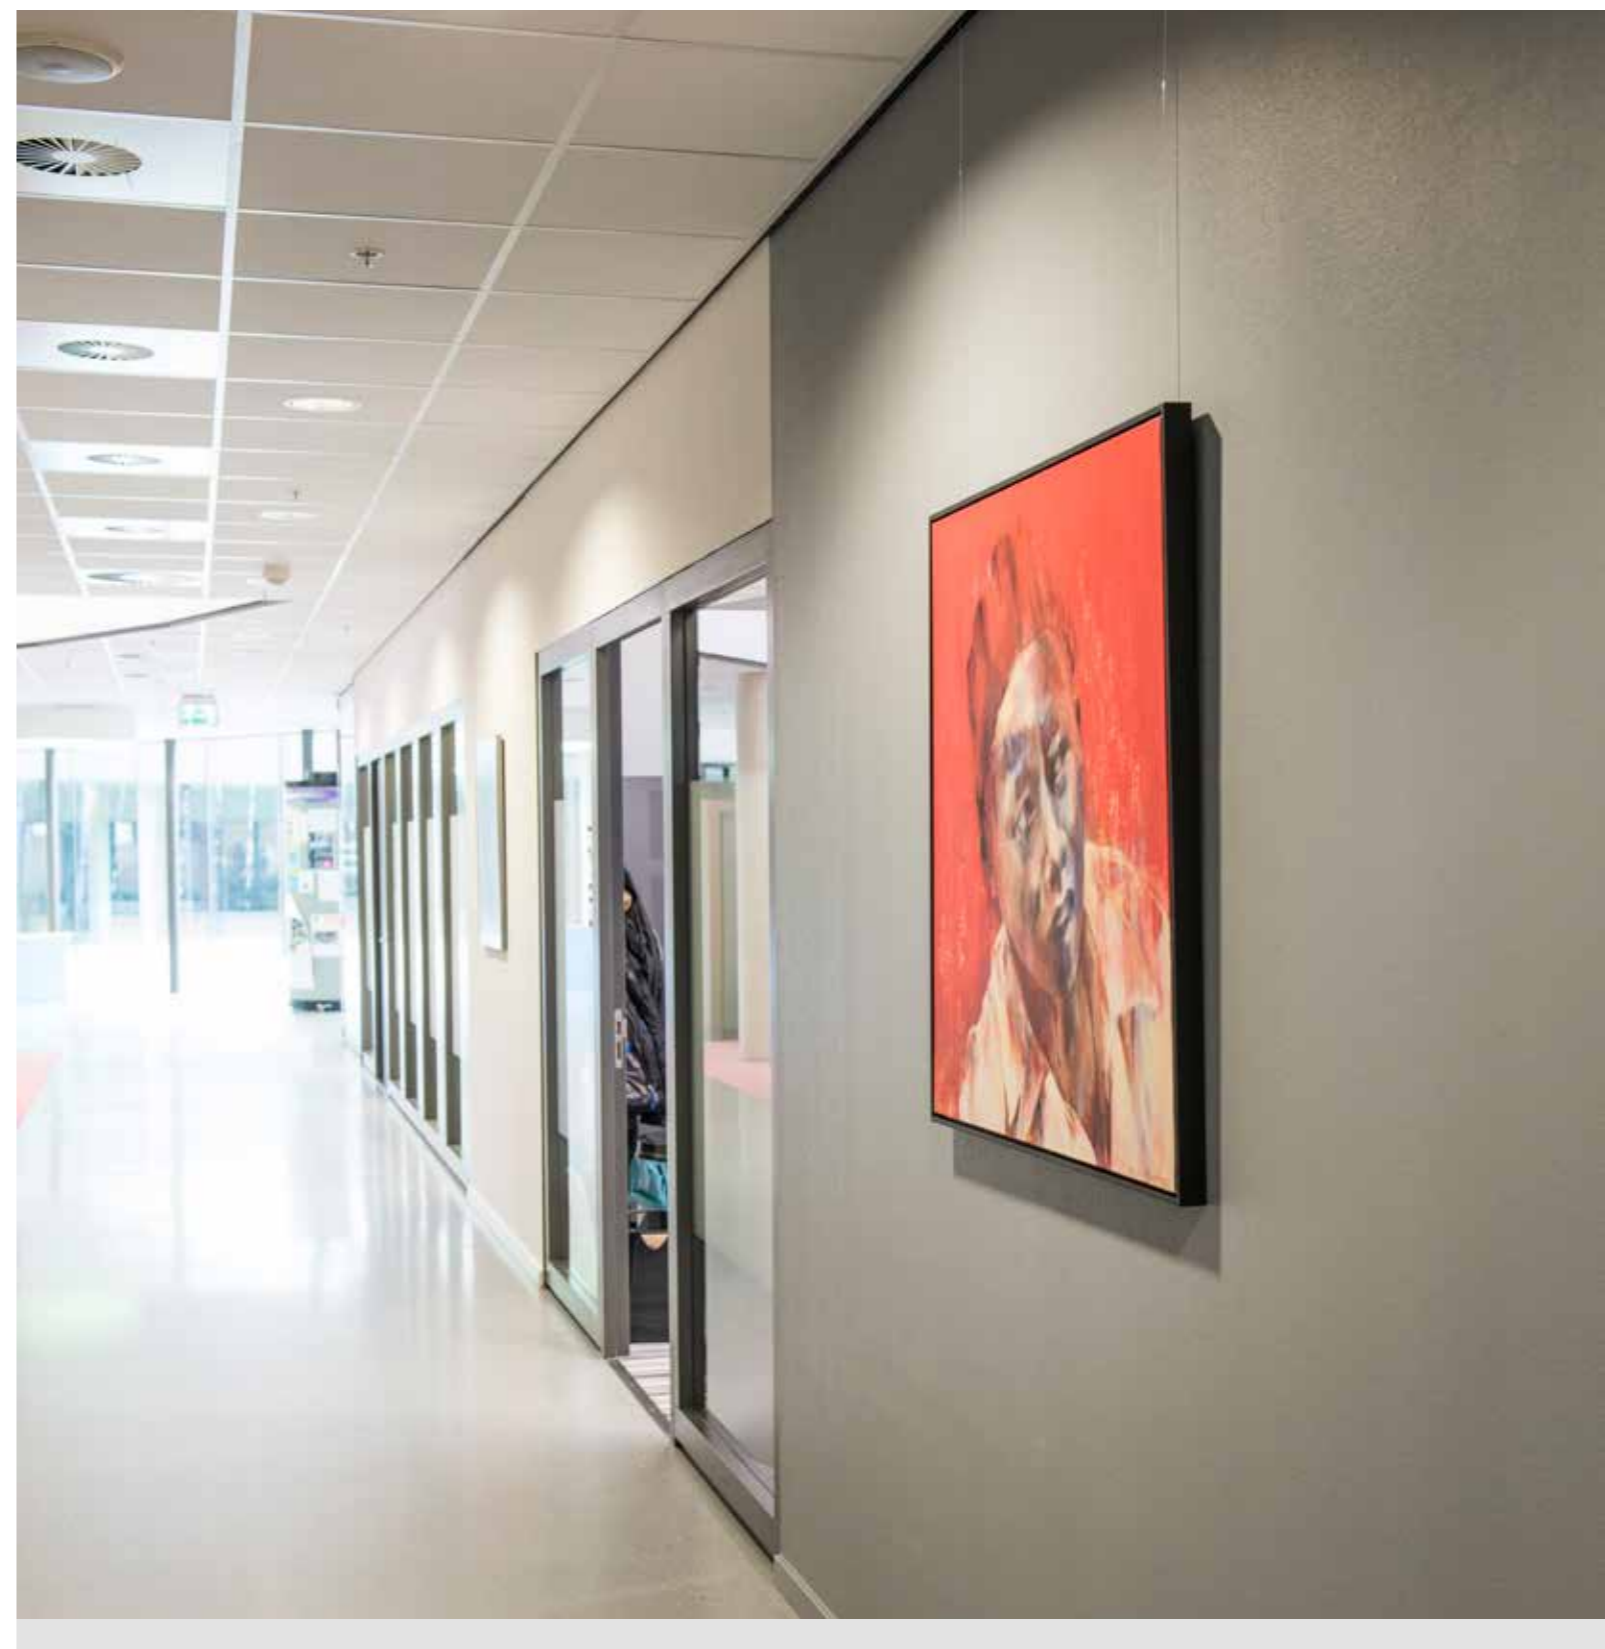

INHOUD MONTAGESET

		AANTAL 200 cm	AANTAL 300 cm
9.4912 (WIT) / 9.4913 (ALU) / 9.4903 (ZWART)	SCHROEF	16x	24x
9.4900	PLUG 4 mm	16x	24x
2390	INSTRUCTIE	1x	1x

ALLE BEVESTIGINGSMATERIALEN ZIJN LOS TE BESTELLEN, ZIE PAG. 40 - 8 SCHROEVEN PER M
* P/1: PER STUK VERPAKT IN FOLIE / P/10 PER 10 VERPAKT IN FOLIE