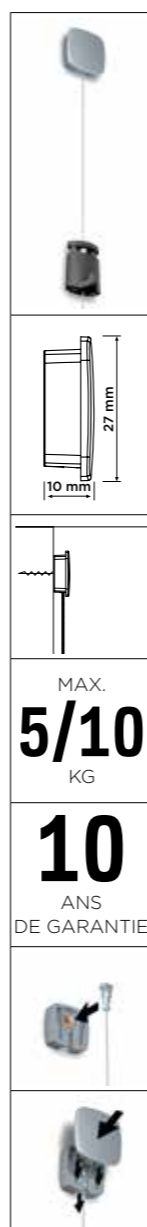

UNIQ HANGER

Un rendu très différent au mur

Il n'est pas toujours possible d'utiliser un rail de suspension ou il arrive que l'on ne souhaite pas utiliser un tel système. Le système Uniq Hanger est alors la solution par excellence. Il vous permet de suspendre un cadre photo au mur facilement et en toute sécurité tout en le réglant en hauteur. Vous obtenez également un rendu original. L'association de l'embout en acier inoxydable et du fil en acier permet un rendu qui s'intégrera parfaitement à certains intérieurs. Vous pouvez également choisir de cacher complètement le système derrière le cadre photo ou le tableau.

Suspension de cadres sans rail

Le système Uniq Hanger se compose d'une fixation murale avec embout, d'un fil en acier Twister 1 mm et d'un crochet de suspension Micro Grip 1 mm. Le fil en acier peut être facilement inséré dans la fixation murale. L'embout en acier inoxydable est ensuite placé par-dessus. Le crochet Micro Grip 1 mm est placé sur le fil en acier et peut ensuite être réglé en hauteur. Le système Uniq Hanger peut également être utilisé avec des fils de suspension en perlon.

UNIQU HANGER		
ø 6mm	max. 10 kg	max. 5 kg
UNIQU HANGER MATÉRIEL DE FIXATION INCLUS	UNIQU HANGER TWISTER 1 mm FIL EN ACIER 200 cm + MICRO GRIP 1 mm	UNIQU HANGER TWISTER 1 mm PERLON 200 cm + MICRO GRIP 1 mm
ARTICLE NO. 7805.042	7840.220	7840.240