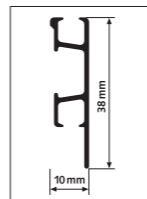

CLICK RAIL PRO