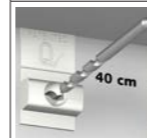

50
KG/M

10
JAHRE
GARANTIE