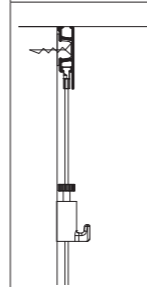

CLICK RAIL PRO