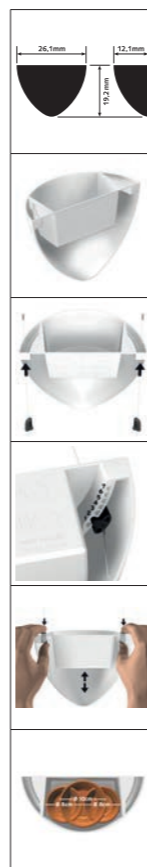

## Faites de la place pour des plantes au mur

Il y a toujours de la place pour les plantes dans votre intérieur ou au bureau. Créez un effet surprenant et dynamique avec le pot de fleurs suspendu Artiteq Botaniq. Suspendez vos plantes dans les meilleures conditions grâce à l'élégant Botaniq aux formes douces et arrondies. Le Botaniq est livré avec deux fils de suspension Twister en perlon de 1 mm et deux crochets Micro Grip : rien de plus simple que de le suspendre à la bonne hauteur à la cimaise Artiteq. Le Botaniq ne peut s'utiliser qu'en association avec notre cimaise pour tableaux. Le Botaniq est proposé en blanc et vert, aux dimensions 261x192x121mm. Ce pot de fleurs pèse 320 grammes. Choisissez votre couleur et combinez-le avec plusieurs autres pots suspendus à différentes hauteurs pour donner à votre intérieur une touche urban jungle et de nature !

### BOTANIQ KIT COMPLET

BOTANIQ BLANC 1,25 L

BOTANIQ VERT 1,25 L

2X

MICRO GRIP 1mm

2X

TWISTER PERLON 1mm  
150cm

1x

BOTANIQ POT DE FLEURS  
SUSPENDU BLANC/VERT

FORMAT*	261x192x121 mm	261x192x121 mm
POIDS MAXIMAL	5 kg	5 kg
NO D'ARTICLE.	7600.110	7600.120

\*COMPATIBLE POUR TAILLE DE POT MAX. 10 cm DE DIAMÈTRE