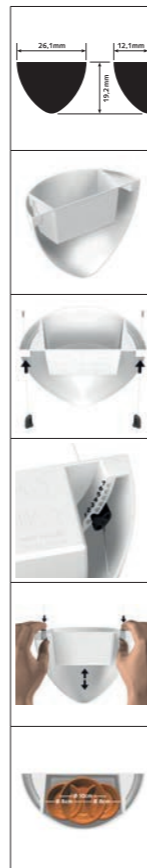

## Maak plaats voor planten aan de muur

Er is altijd wel plaats voor planten of meer groen in kantoor of thuis. Creëer een verrassend en dynamisch effect met de Artiteq Botaniq hangbloempot. Hang je planten optimaal op met de stijlvolle hangbloempot Botaniq met zachte ronde vormen. De hangbloempot Botaniq wordt geleverd met twee 1mm perlon Twister ophangdraden en twee Micro Grip ophanghaken, zodat je hem gemakkelijk op de juiste hoogte kunt hangen binnen de ophangrail van Artiteq. De Botaniq hangbloempot is alleen te gebruiken in combinatie met een Artiteq schilderij ophangstelsel. Kies je kleur en combineer met meerdere andere hangpotten op verschillende hoogtes om je kantoor of interieur een urban en natuurlijke touch te geven!

### BOTANIQ COMPLETE SET

BOTANIQ WIT 1,25 L

BOTANIQ GROEN 1,25 L

2X

MICRO GRIP 1mm

2X

TWISTER PERLON 1mm  
150cm

1x

BOTANIQ HANGBLOEMPOT  
WIT/GROEN\*

MAAT*	261x192x121 mm	261x192x121 mm
MAX. GEWICHT	5 kg	5 kg
ARTIKELNR.	7600.110	7600.120

\*COMPATIBEL VOOR POTMAAT VAN MAX. Ø10 cm