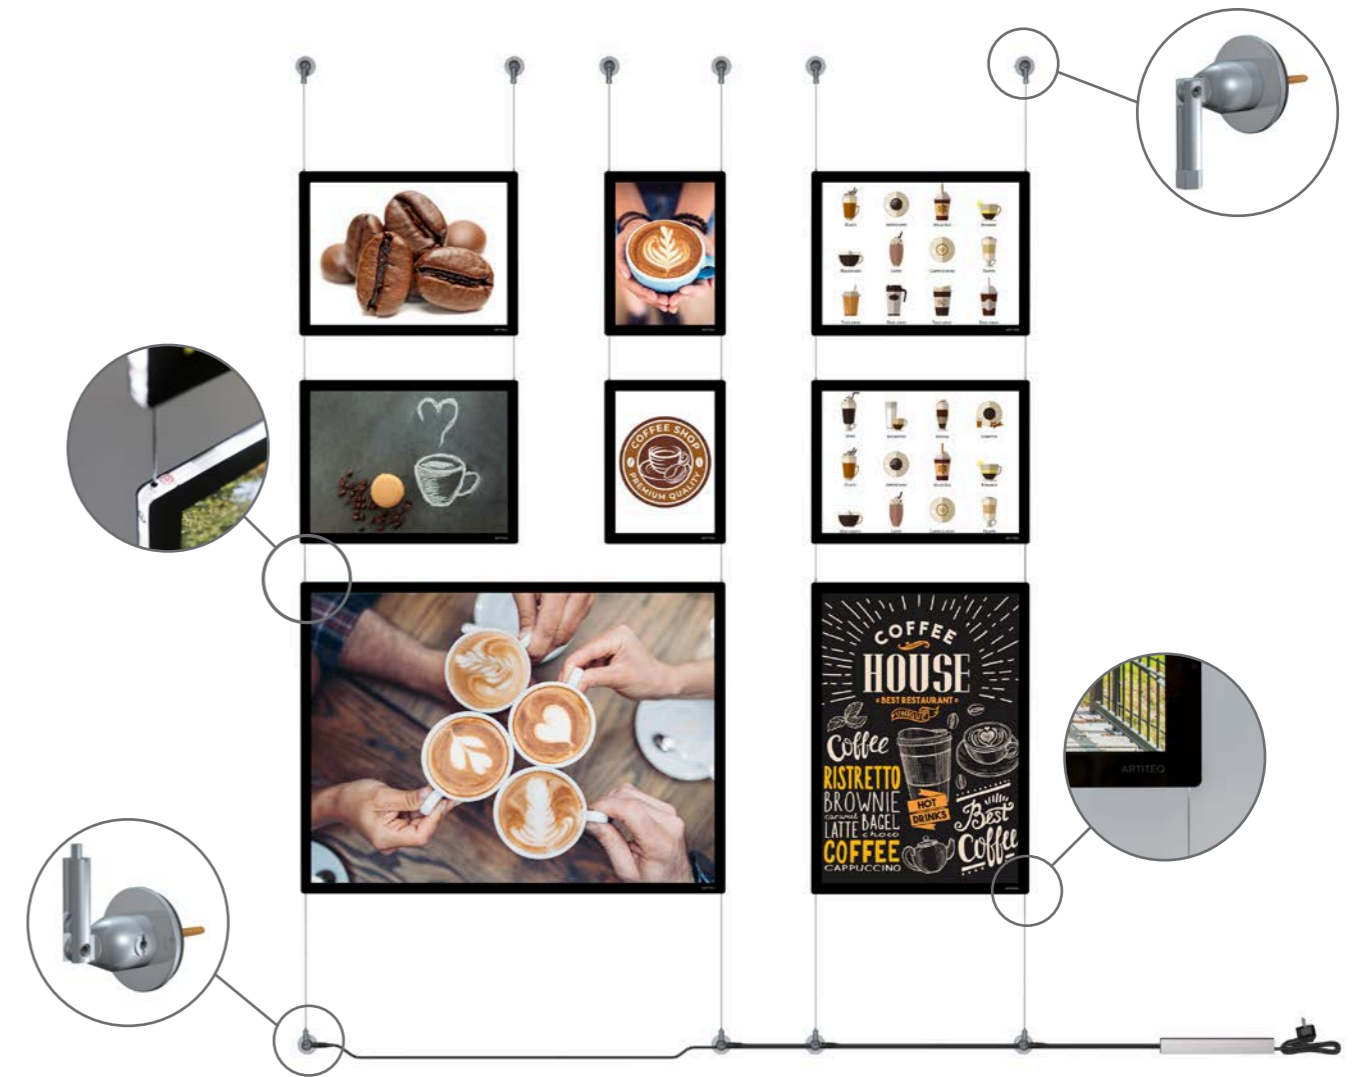

DISPLAY IT LED FLEX

Montagefilm

SCHIENE

SCHIENE SCHWARZ*	SCHIENE SCHWARZ*	AUFHÄNGESET	2X ADAPTER	SCHIENENABDECKUNG SCHWARZ
183 cm	300 cm	2x 300 cm		82/37 x 82 mm
ARTIKEL NR. 7720.183	7720.300	7710.010	7710.020	7740.019

*INKL. BEFESTIGUNGSMATERIAL UND ENDKAPPEN

Mit LED-Paneelen die Blicke lenken Beleuchtung

Dieses Aufhängesystem mit LED-Beleuchtung sorgt für die optimale Präsentation von Dokumenten, Produkten und Diensten. Es eignet sich hervorragend als Präsentationssystem in Schaukästen, dort wo die Informationen Tag und Nacht ins Auge fallen sollen! Es ist möglich, die Schiene an der Wand oder an der Decke zu montieren. Die Adapter lassen sich im Handumdrehen in die Schiene ein- und ausdrehen und ermöglichen so einen flexiblen Einsatz des Systems.

DISPLAY IT LED FIXED

Ein Blickfang an der Wand

Das Präsentationssystem Display It LED Fixed wird fest an Wand oder Decke montiert und gewährleistet dank der LED-Paneele eine eindrucksvolle Präsentation. Ebenso wie die FLEX-Ausführung kann sie in Schaukästen oder an anderen Orten innerhalb eines Gebäudes verwendet werden. Der Inhalt der Paneele ist im Handumdrehen ausgetauscht.

SET STAHLDRAHT

AUFHÄNGESET
2x 300 cm
ARTIKEL NR. 7710.030