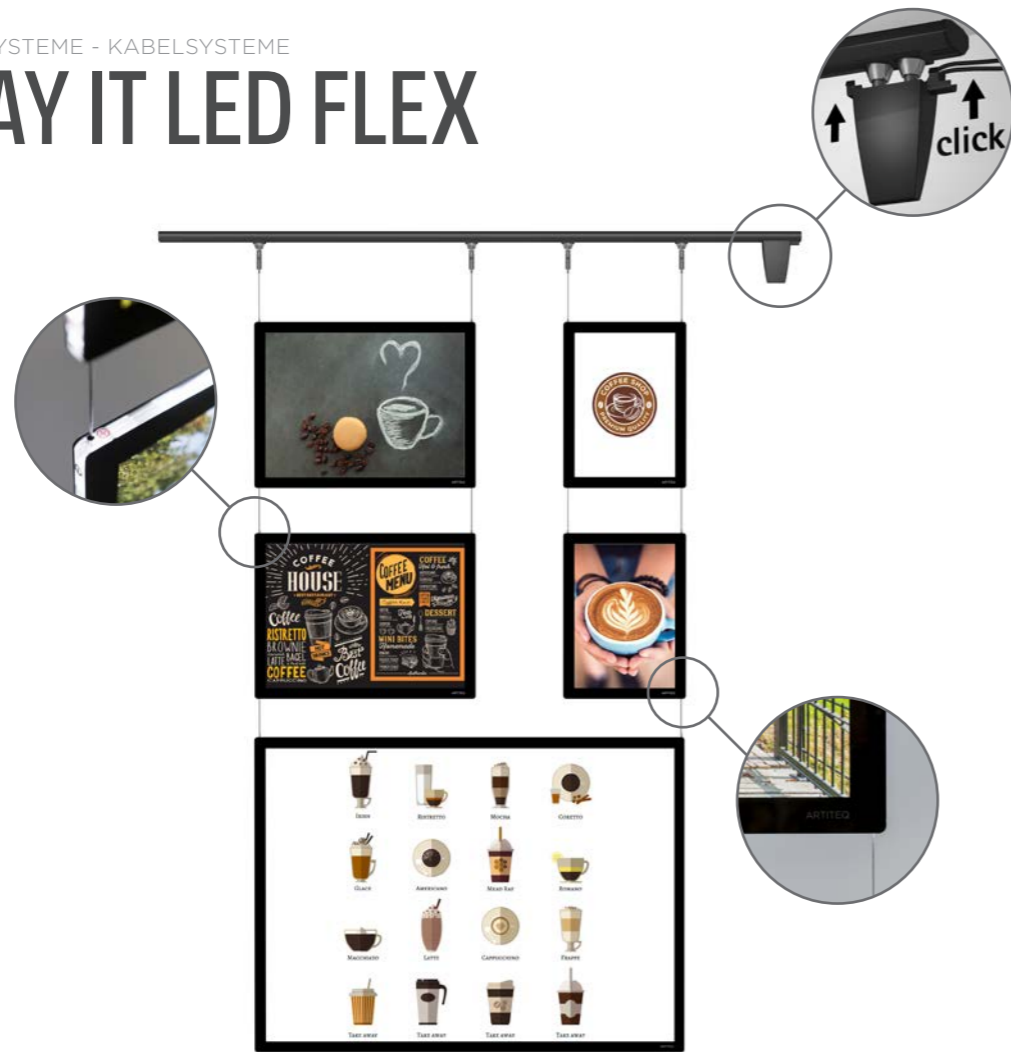

DISPLAY IT LED FLEX

Montagefilm

SCHIENE

SCHIENE SCHWARZ*	SCHIENE SCHWARZ*	AUFHÄNGESET	2X ADAPTER	SCHIENENABDECKUNG SCHWARZ
183 cm	300 cm	2x 300 cm		82/37 x 82 mm
ARTIKEL NR. 7720.183	7720.300	7710.010	7710.020	7740.019

*INKL. BEFESTIGUNGSMATERIAL UND ENDKAPPEN

Mit LED-Paneelen die Blicke lenken Beleuchtung

Dieses Aufhängesystem mit LED-Beleuchtung sorgt für die optimale Präsentation von Dokumenten, Produkten und Diensten. Es eignet sich hervorragend als Präsentationssystem in Schaukästen, dort wo die Informationen Tag und Nacht ins Auge fallen sollen! Es ist möglich, die Schiene an der Wand oder an der Decke zu montieren. Die Adapter lassen sich im Handumdrehen in die Schiene ein- und ausdrehen und ermöglichen so einen flexiblen Einsatz des Systems.

DISPLAY IT LED FIXED

Ein Blickfang an der Wand

Das Präsentationssystem Display It LED Fixed wird fest an Wand oder Decke montiert und gewährleistet dank der LED-Paneele eine eindrucksvolle Präsentation. Ebenso wie die FLEX-Ausführung kann sie in Schaukästen oder an anderen Orten innerhalb eines Gebäudes verwendet werden. Der Inhalt der Paneele ist im Handumdrehen ausgetauscht.

SET STAHLDRAHT

AUFHÄNGESET
2x 300 cm
ARTIKEL NR. 7710.030