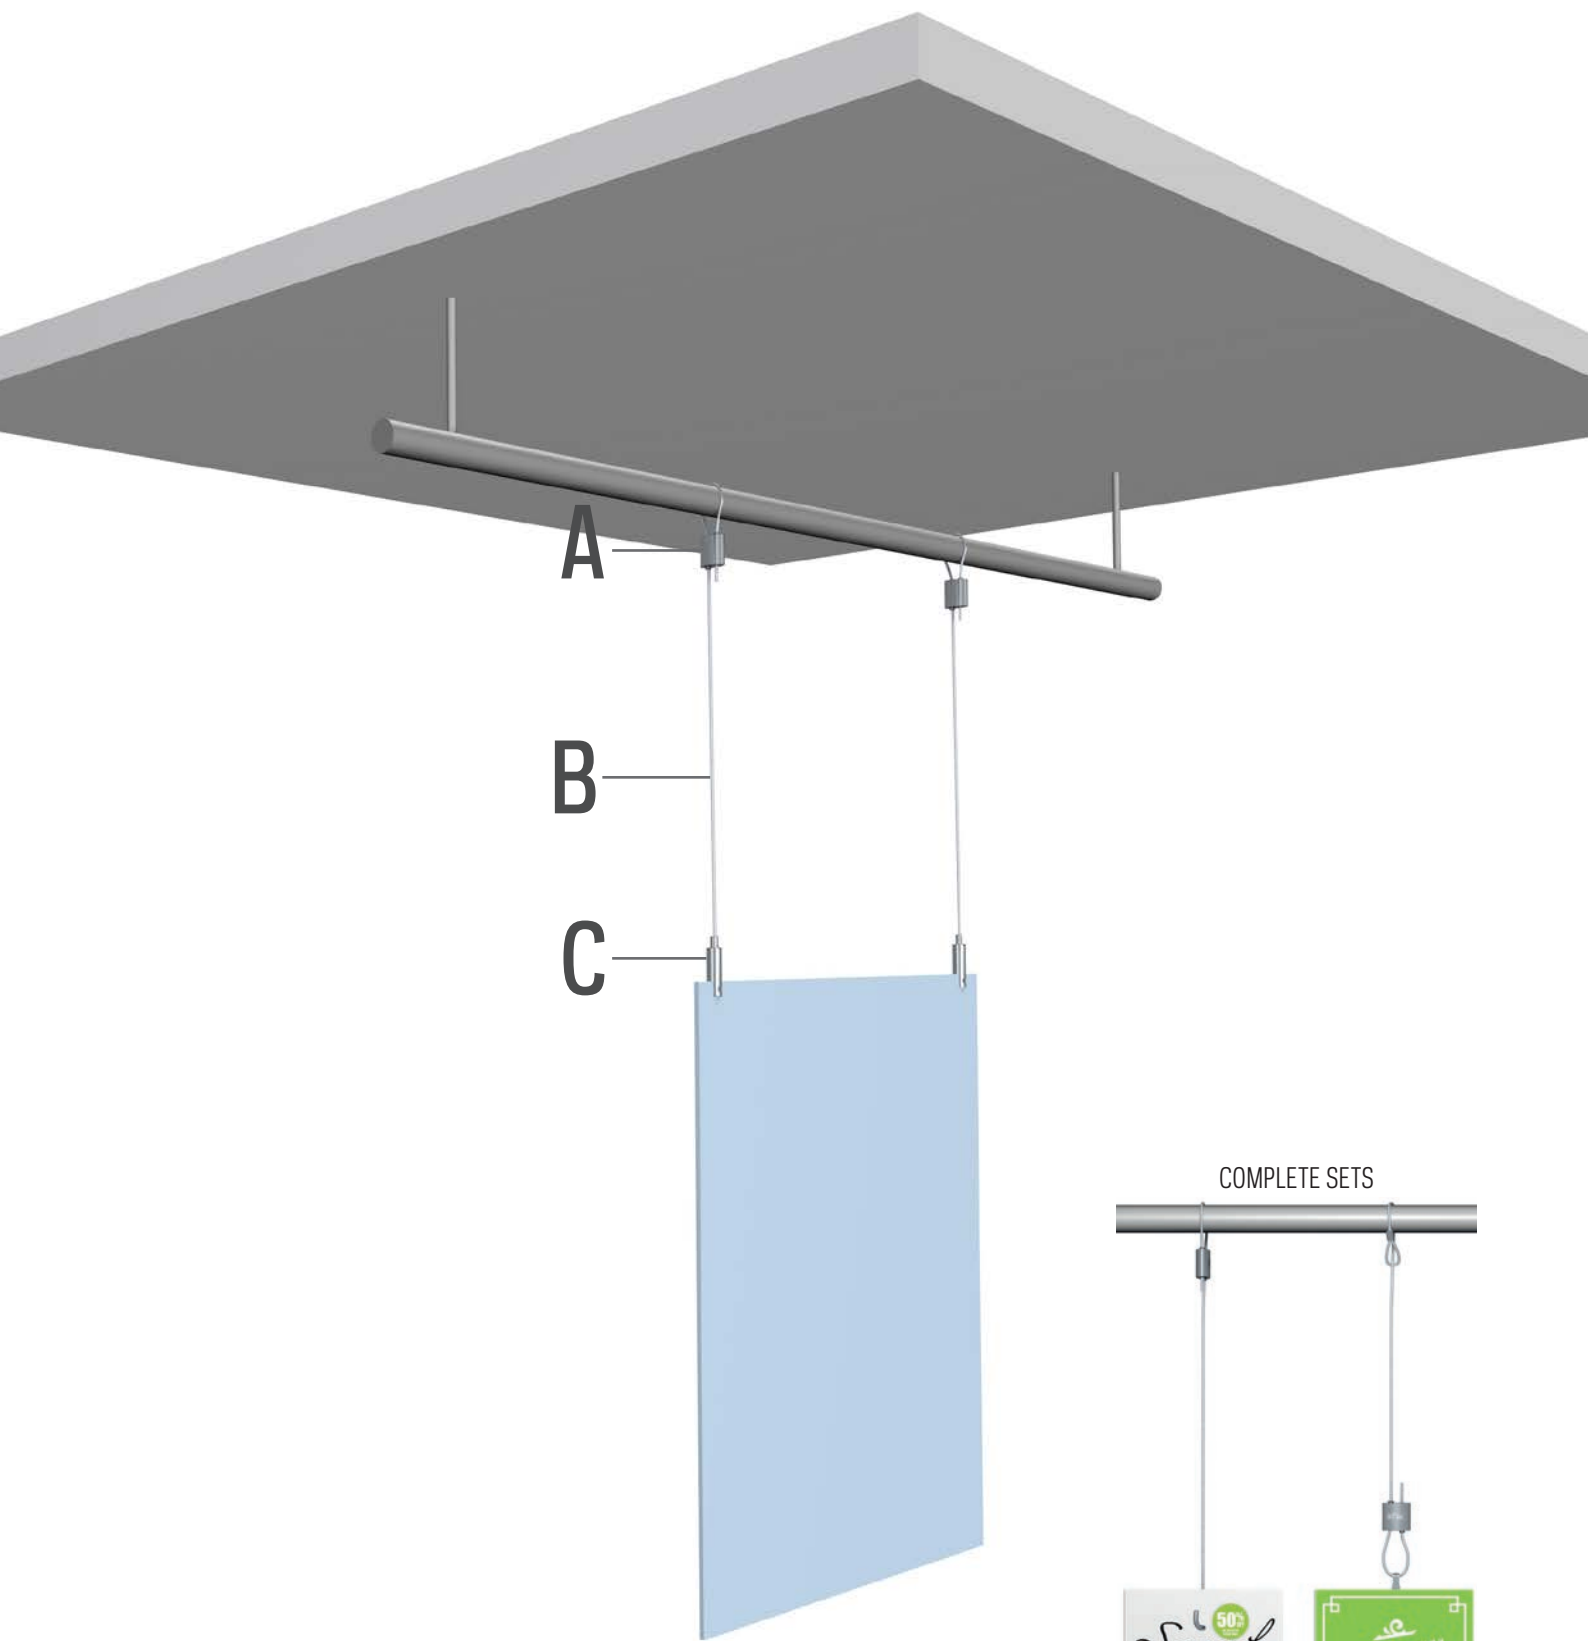

LOOP HANGER

GETOONDE COMBINATIE:
A + B1 + C5

MOGELIJKE COMBINATIES:
A + B1/B2/B3 + C1/C2/C3/C4/C5/C6/C7

1

2

LOOP HANGER

A

A

LOOP HANGER
1,0 - 1,5 mm

7805.052

B

B1

STAALDRAAD 7 x 7
1,2 mm 10 m*

7807.350

B2

STAALDRAAD ZWART 7 x 7
1,2 mm 3 m*

7807.360

B3

STAALDRAAD 7 x 7
1,2 mm SPOEL 100 m*

9.4907

C

C1

STAALDRAADHAAK
ZELFKLEMMEND
1,2 mm ST01BL

7807.010