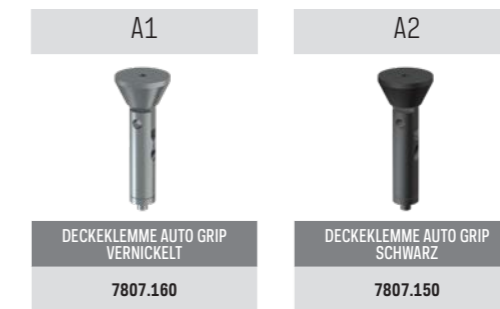

DECKE SCHRÄGE WAND

GEZEIGTE KOMBINATION:
A2 + B1 + C1

MÖGLICHE KOMBINATIONEN:
A1/A2 + B1/B2 + C1/C2/C3/C4/C5/C6/C7

OPTIONEN ZUR DECKENMONTAGE:

DECKE SCHRÄGE WAND

A

B

C

C1	C2	C3	C4	C5	C6	C7
STAHLDRATHAKEN AUTO GRIP 1,2 mm ST01BL	STAHLDRATHAKEN AUTO GRIP 1,2 mm ST01NI	STAHLDRATHAKEN AUTO GRIP 1,2 mm ST02NI	STAHLDRATHAKEN AUTO GRIP 1,2 mm ST03NI	STAHLDRATHKLEMME AUTO GRIP 1,2 mm STC01NI	STAHLDRATHAKEN AUTO GRIP 1,2mm STD01NI VERNICKELT	STAHLDRATHAKEN AUTO GRIP 1,2mm STD01BL SCHWARZ
7807.010	7807.020	7807.030	7807.040	7807.050	7807.080	7807.070

* KABELSCHNEIDER 7807.900 ZUR VERWENDUNG MIT STAHLDRAHT 7 x 7 1,2mm ERHÄLTlich