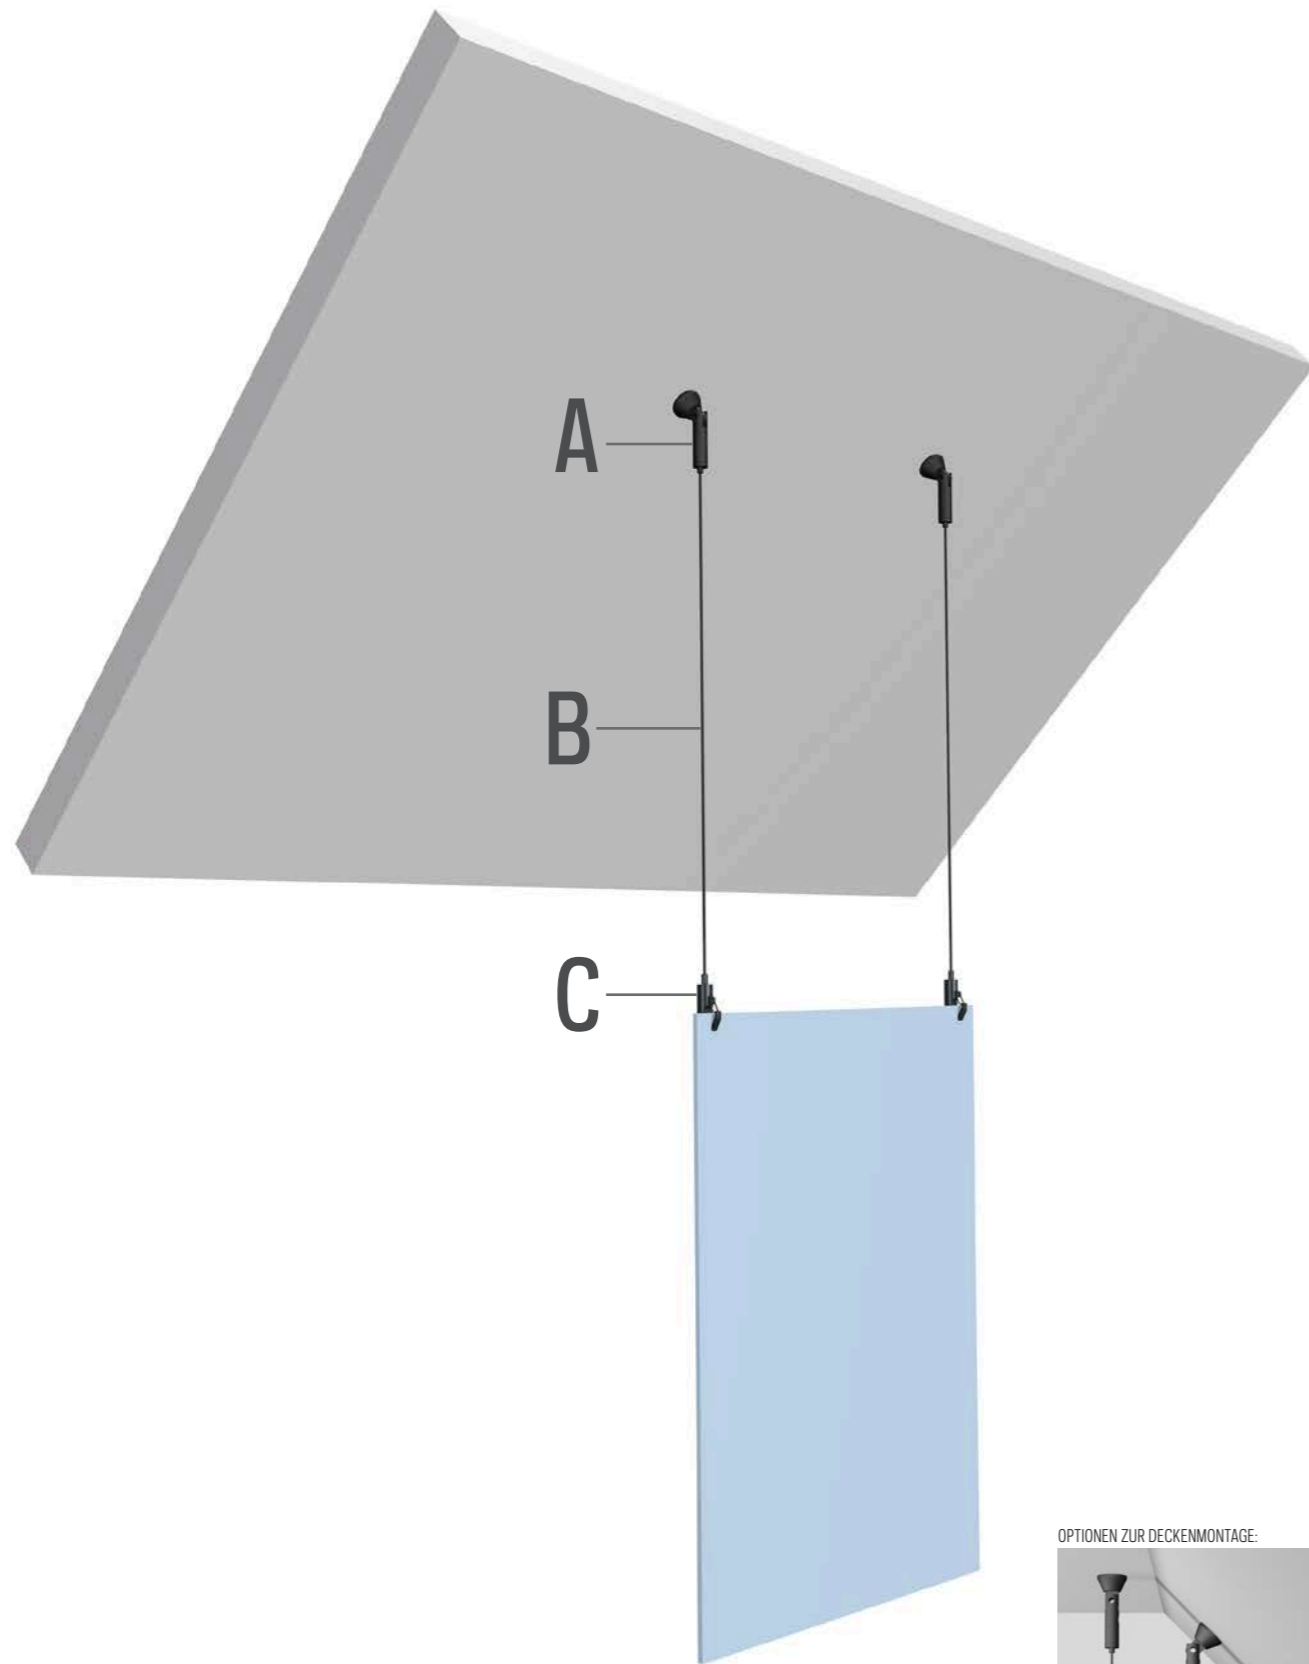

DECKE SCHRÄGE WAND

GEZEIGTE KOMBINATION:
A2 + B1 + C1

MÖGLICHE KOMBINATIONEN:
A1/A2 + B1/B2 + C1/C2/C3/C4/C5/C6/C7

OPTIONEN ZUR DECKENMONTAGE:

DECKE SCHRÄGE WAND

A

B

C

* KABELSCHNEIDER 7807.900 ZUR VERWENDUNG MIT STAHLDRAHT 7 x 7 1,2mm ERHÄLTlich