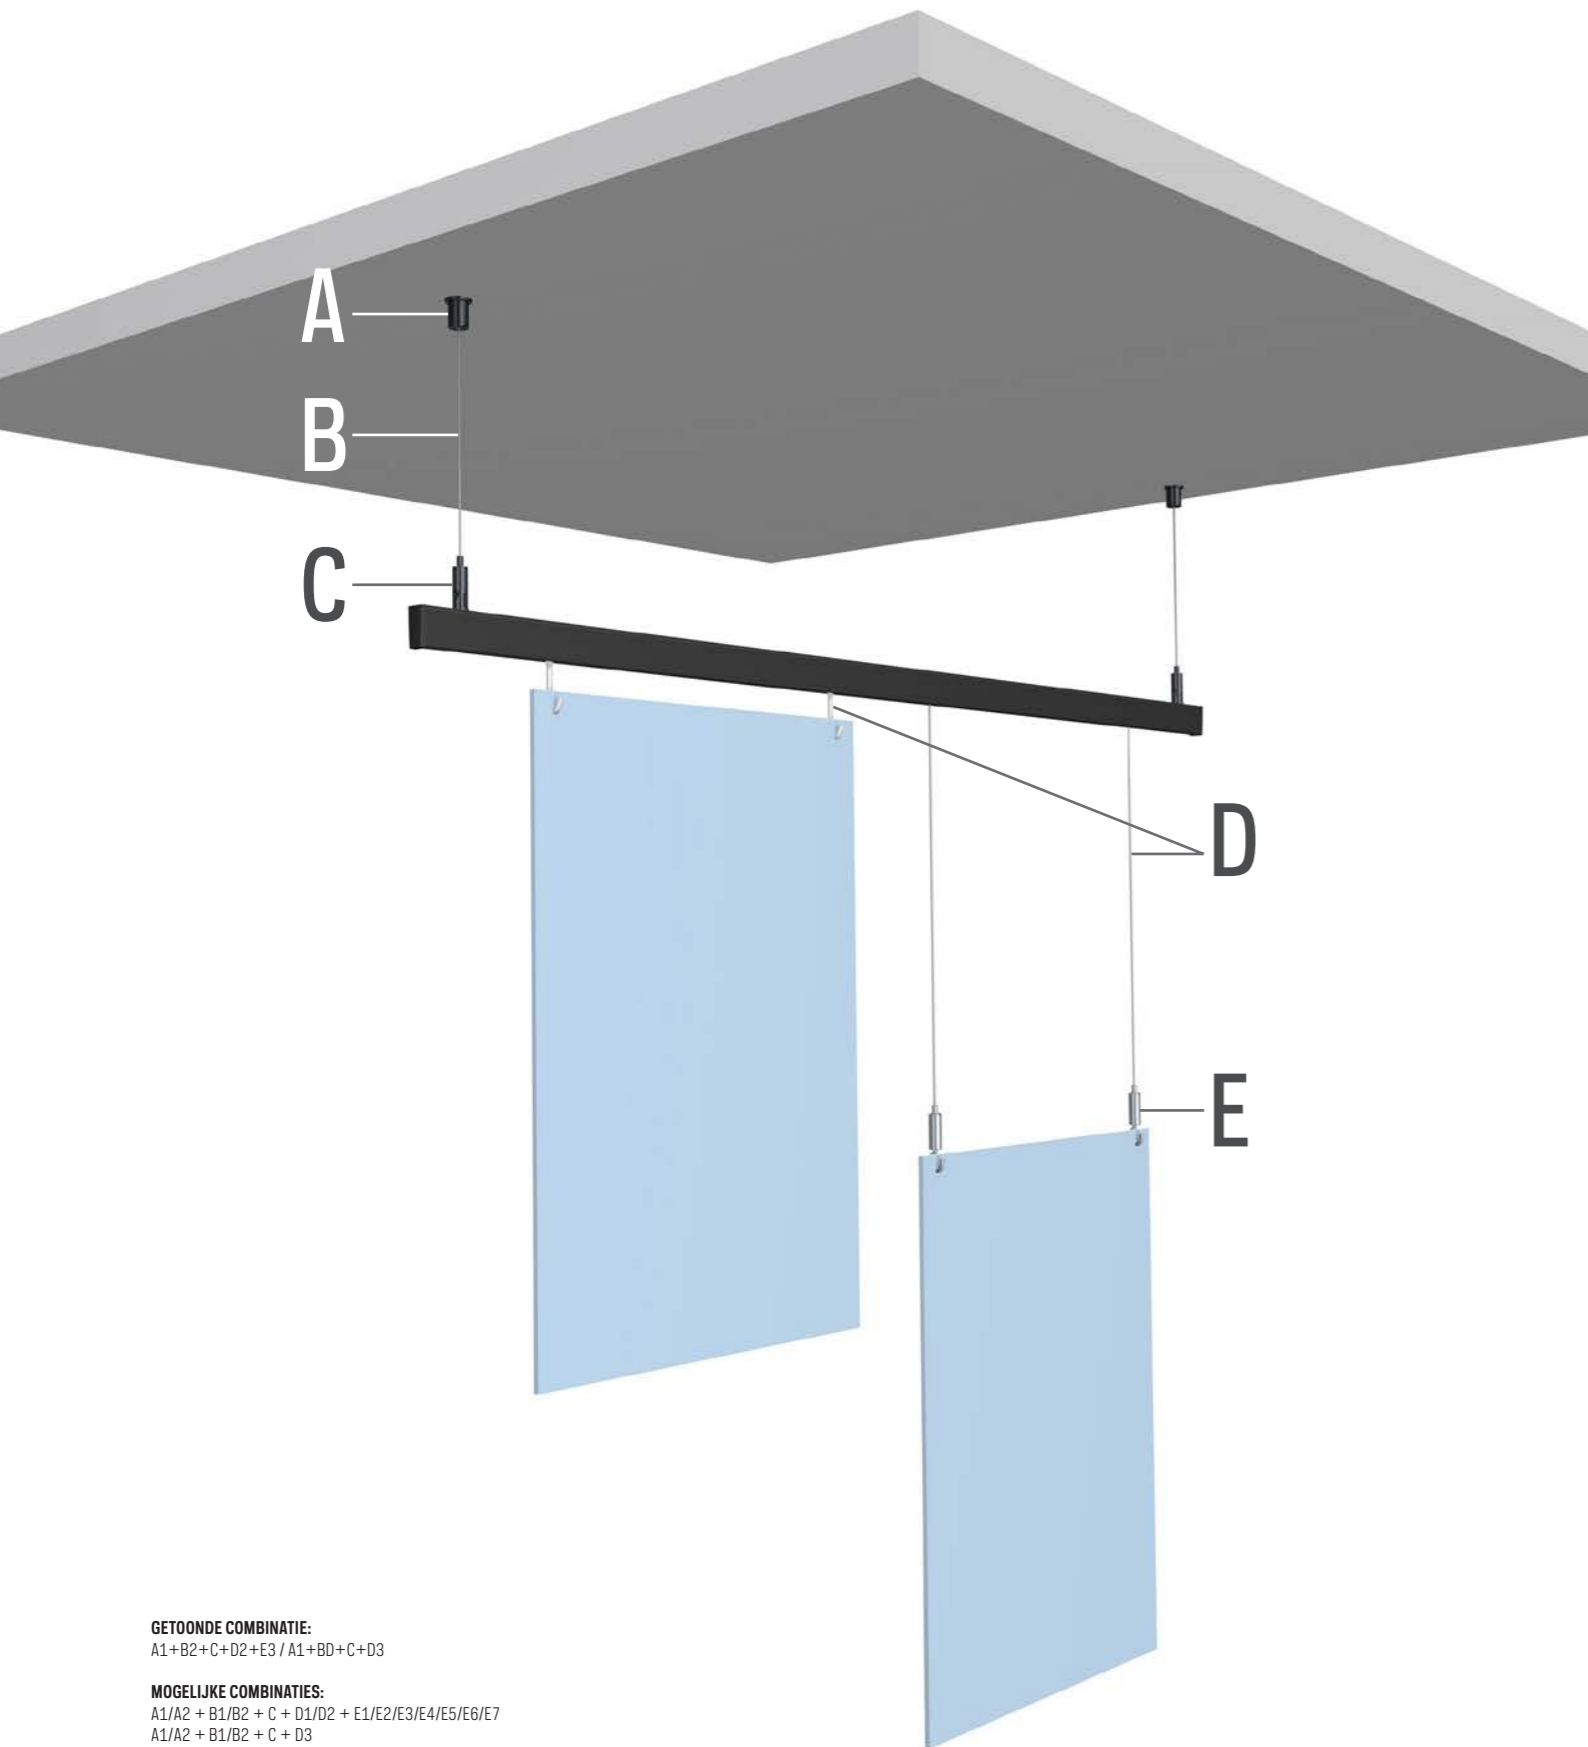

# XPO RAIL VERLAAGD HANGEND

**GETOONDE COMBINATIE:**  
A1+B2+C+D2+E3 / A1+D0+C+D3

**MOGELIJKE COMBINATIES:**  
A1/A2 + B1/B2 + C + D1/D2 + E1/E2/E3/E4/E5/E6/E7  
A1/A2 + B1/B2 + C + D3  
A3 + B3/B4/B5 + C + D1/D2 + E1/E2/E3/E4/E5/E6/E7  
A3 + B3/B4/B5 + C + D3

# XPO RAIL VERLAAGD HANGEND

A1			A2			A3
PLAFOND-BEVESTIGING ZWART CO1BL	PLUG (Ø 5 mm)	SCHROEF	PLAFOND-BEVESTIGING VERNIKKELD CO1NI	PLUG (Ø 5 mm)	SCHROEF	PLAFONDHANGER ZELFKLEMMEND 1,2 mm CS01NI
7807.100	9.4931	9.4929	7807.110	9.4931	9.4929	7807.140

B1	B2	B3	B4	B5
STAALDRAAD + GLIJDER 1,2 mm 300 cm ZWART	STAALDRAAD + GLIJDER 1,2 mm 300 cm VERNIKKELD	STAALDRAAD 7 x 7 1,2 mm 10 m*	STAALDRAAD ZWART 7 x 7 1,2 mm 3 m*	STAALDRAAD 7x7 1,2 mm SPOEL 100 m*
7807.200	7807.210	7807.350	7807.360	9.4907