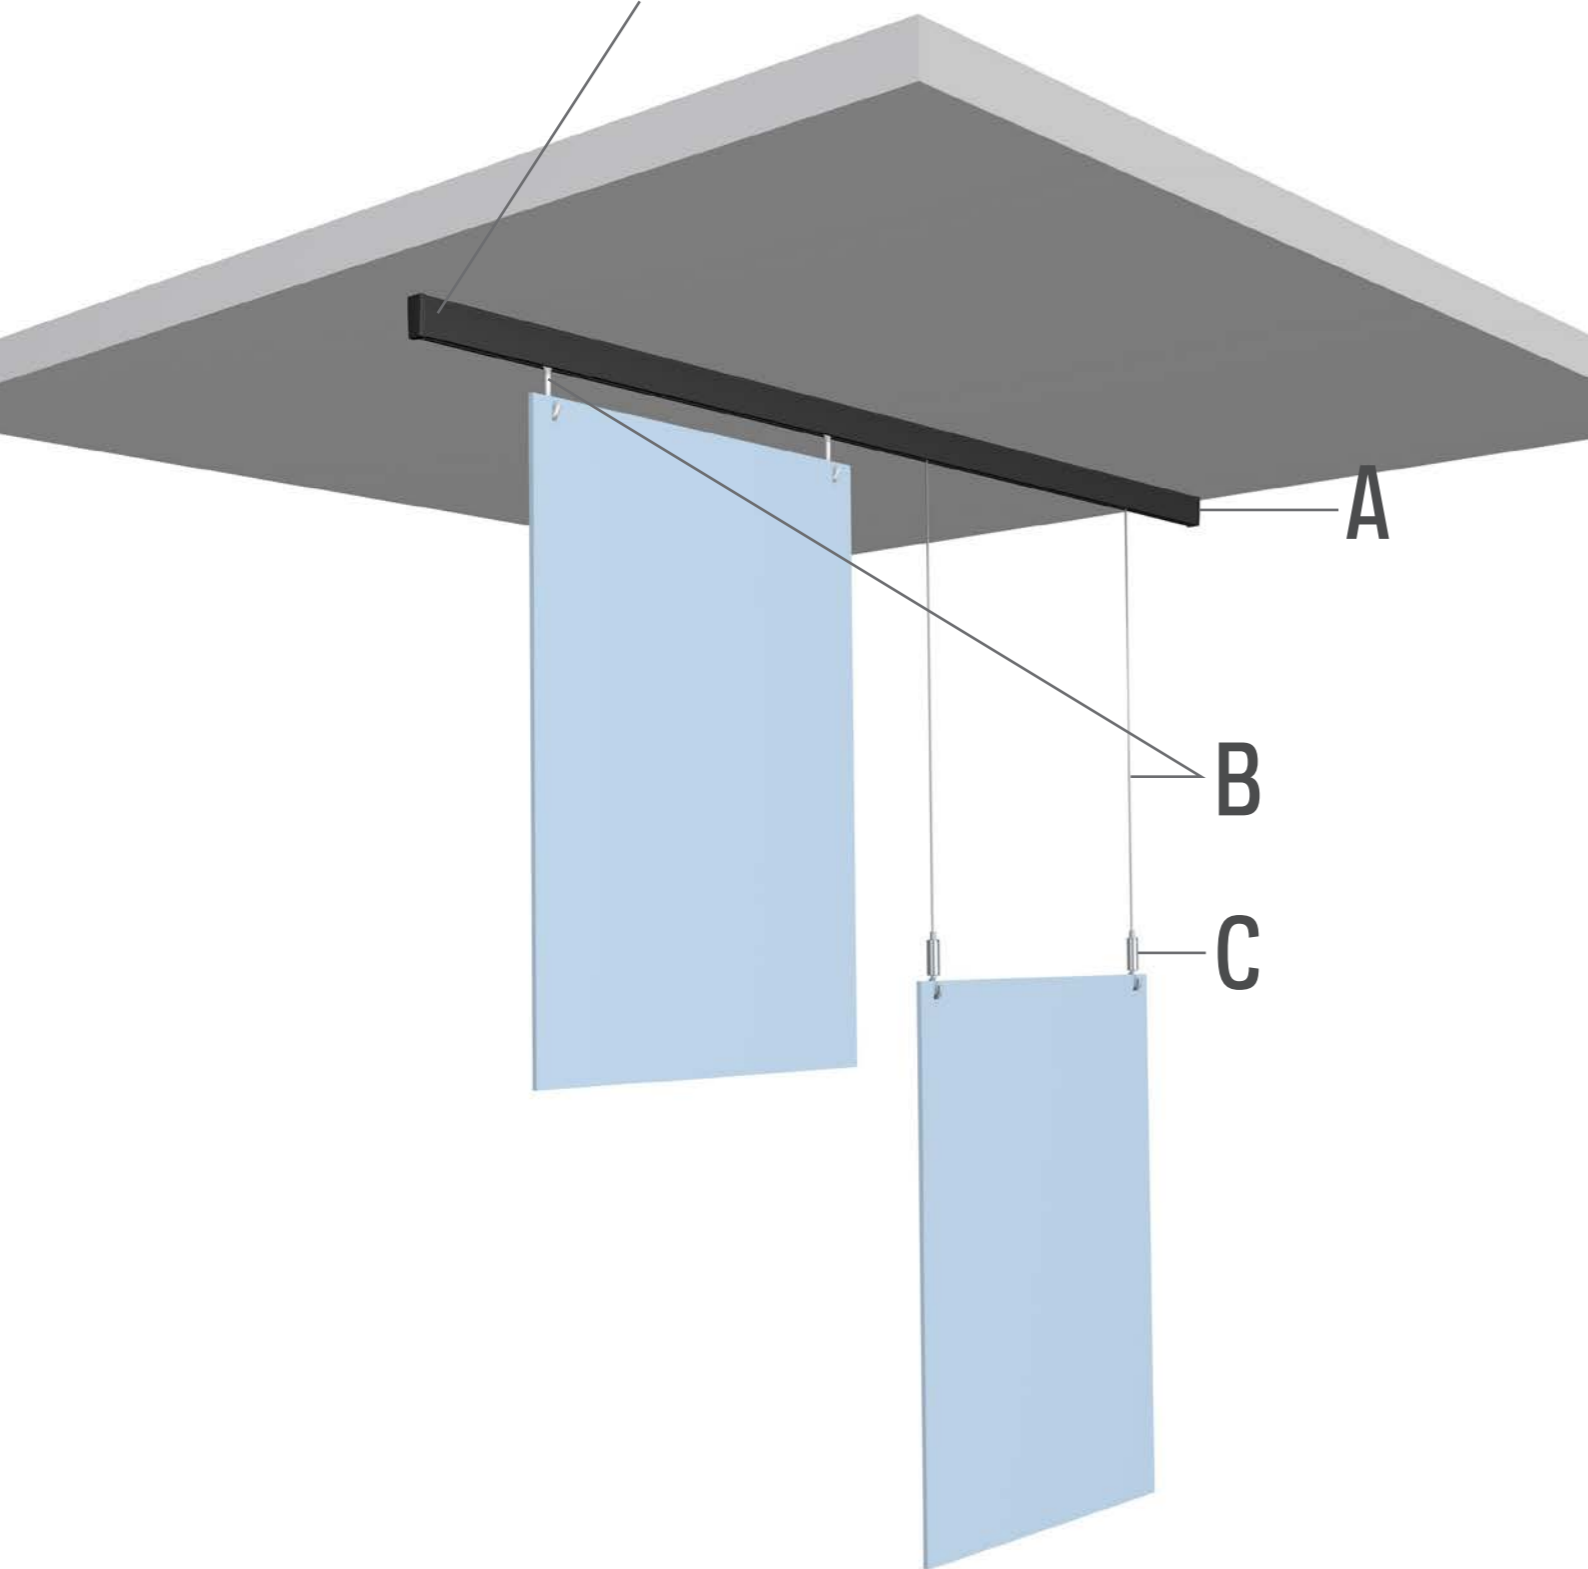

XPO RAIL

GETOONDE COMBINATIE:
A + B3
A + B2 + C3

MOGELIJKE COMBINATIES:
A + B1/B2 + C1/C2/C3/C4/C5/C6/C7
A + B3

XPO RAIL

| A | | |
|--------------------------|-------------------------------|-----------------------------------|
| | | |
| XPO RAIL 200 cm ZWART | XPO RAIL 200 cm WIT PRIMER | XPO RAIL 200 cm ALU GEBORSTELD |
| 05.15201 | 05.15200 | 05.15202 |

10mm

24mm

20

KG/M

| A | | | | | | |
|---------------------------|-------------------------|---------------|---------|---------------|-----------------------------------|---|
| | | | | | | |
| EINDKAP XPO RAIL ZWART | EINDKAP XPO RAIL WIT | CLIP XPO RAIL | SCHROEF | PLUG (Ø 5 mm) | MONTAGESET XPO RAIL WIT 200 CM | MONTAGESET XPO RAIL ZWART/ALU 200 CM |
| 05.15030 | 05.15020 | 05.15010 | 9.4931 | 9.4929 | 5092 | 5093 |

* INHOUD MONTAGESET

| | | AANTAL 200 cm | |
|--|---------------------|-------------------------------|----|
| | 05.15010 | CLIP XPO RAIL | 6x |
| | 9.4931 | PLUG FISCHER 5 mm | 6x |
| | 9.4929 | SCHROEF TBV PLUG FISCHER 5 mm | 6x |
| | 05.15020 / 05.15030 | EINDKAP XPO RAIL WIT / ZWART | 2x |
| | 2639 | INSTRUCTIE | 1x |